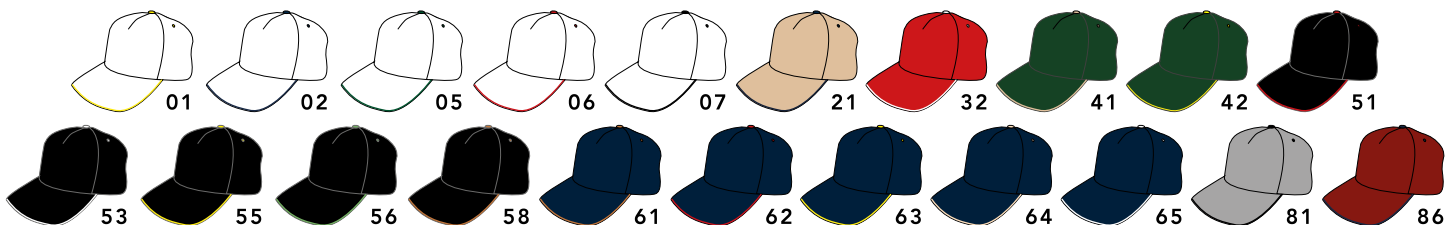

Regulador em velcro | 100% Algodão | 5 Painéis