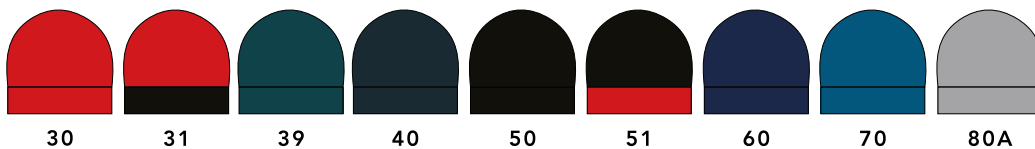

100% Acrílico