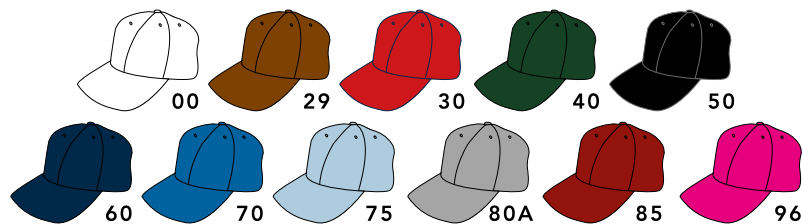

24/144

MEDIDA CAIXA

58x40x53

PESO

15kg

Regulador em metal | 100% Algodão denso escovado | 6 Painéis

032S

BONÉ