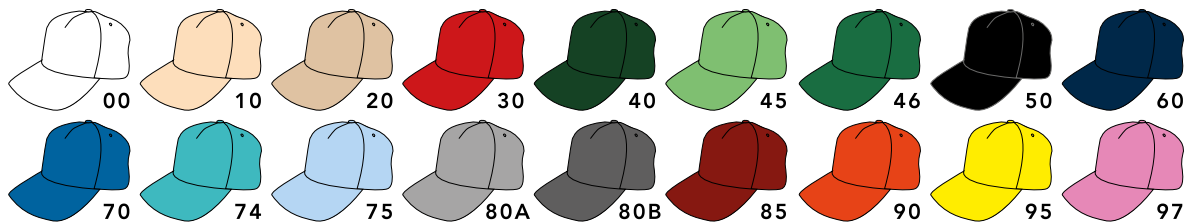

50/200

MEDIDA CAIXA

65x45x38

PESO

14kg

Regulador em velcro | 100% Algodão | 5 Painéis

011P

BONÉ