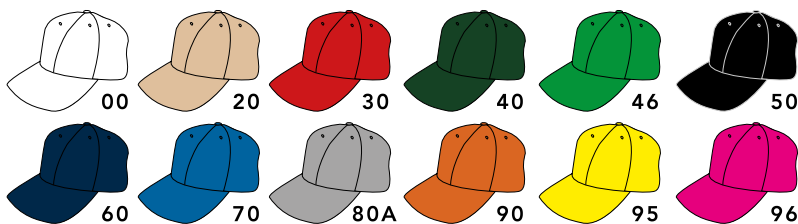

Regulador em metal | 100% Algodão denso escovado | 6 Painéis