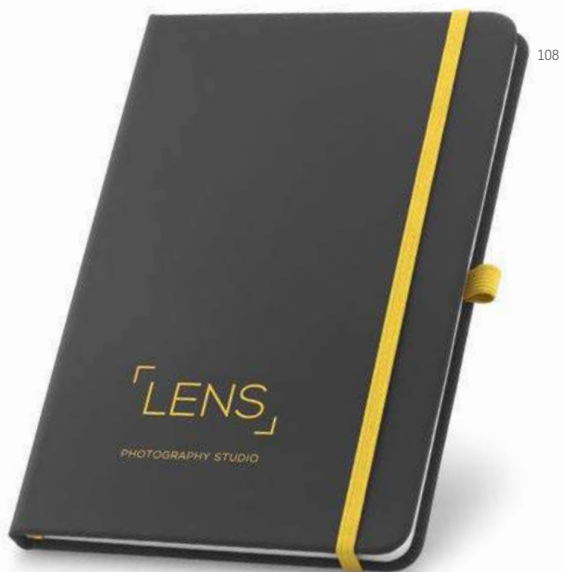

Bloco de notas A5 com 160 páginas lisas em cor marfim, com bolso interior, fita separadora, elástico e com capa rígida de cor metalizada (dourado ou prateado).

137 x 210 mm

TRS - 100 x 190 mm

Un. 1 50 100 500 2500

€ 2,78 2,74 2,70 2,63 2,56

A5 Lanyo II — 93590

Bloco de notas A5 com capa rígida e 192 páginas pautadas em cor marfim. Contém elástico, fita separadora, bolso interno e suporte para esferográfica (não incluída).

▮ 132 x 213 x 18 mm

▮ SCR - 95 x 180 mm

Un.	1	25	100	250	1000
€	3,58	3,53	3,47	3,38	3,29

A5 Corbin — 93717

Bloco de notas A5 em imitação de pele com capa rígida. Contém 160 páginas pautadas, fita separadora, elástico e suporte para esferográfica (não incluída).