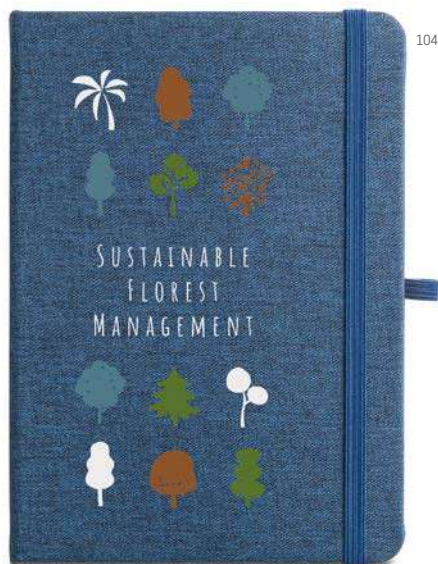

104

104

105

123

133

Rousseau — 93268

A5

Bloco de notas A5 com capa rígida e cantos redondos em palha e algodão canvas. Contém 192 páginas pautadas brancas, fita separadora, elástico e suporte para esferográfica (não incluída).

150 x 210 mm

TRS - 110 x 110 mm

Un. 1 25 100 250 1000

€ 5,70 5,61 5,53 5,39 5,24

Boyd — 93276

A5

Bloco de notas A5 com capa rígida em RPET. Contém 192 páginas pautadas em papel cor marfim proveniente de gestão florestal sustentável, fita separadora, elástico e bolso em papel na parte traseira da capa.

140 x 210 mm

TRS - 80 x 120 mm

Un. 1 25 100 250 1000

€ 3,70 3,64 3,59 3,50 3,40