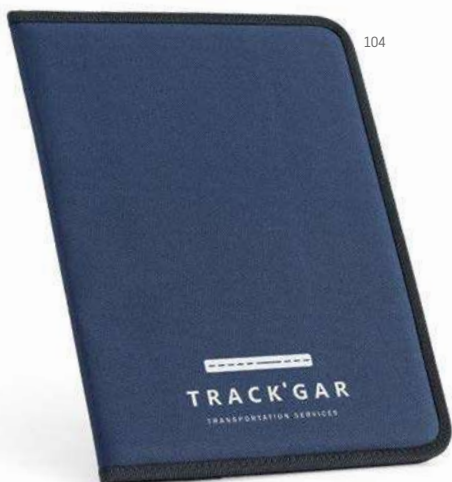

Cussler — 92049

Pasta A4 em 600D com bloco de 20 folhas pautadas, bolso interior e suporte para esferográfica (não incluída).

▮ 240 x 320 x 10 mm

♣ TRS - 190 x 230 mm

Un.	1	50	100	250	1000
€	4,76	4,69	4,62	4,50	4,38