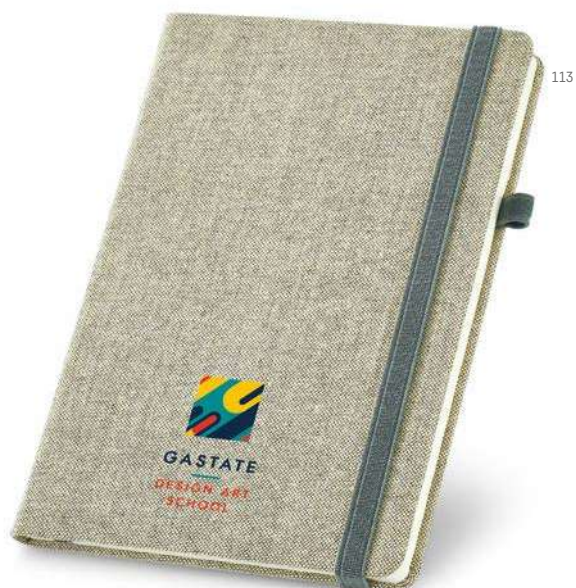

☒ Esferográfica: Ø10 x 137 mm | Bloco: 140 x 210 mm | Caixa: 155 x 214 x 13 mm

✂ SCR - 100 x 180 mm

Un.	1	25	100	250	1000
€	5,20	5,12	5,04	4,91	4,78

114

Plot — 93790

Bloco de notas A5 em imitação de pele, com capa rígida, 160 páginas lisas e elástico. Fornecedor em bolsa de non-woven.

☒ 150 x 210 mm | Bolsa: 185 x 240 mm

✂ SCR - 100 x 50 mm

Un.	1	25	100	250	1000
€	5,10	5,02	4,95	4,82	4,69

113

104

A5

Carrey — 93725

Bloco de notas A5 em canvas (poliéster), com capa rígida. Contém 192 páginas lisas de cor marfim, fita separadora, elástico e suporte para esferográfica (não incluída). Fornecido em bolsa de non-woven.