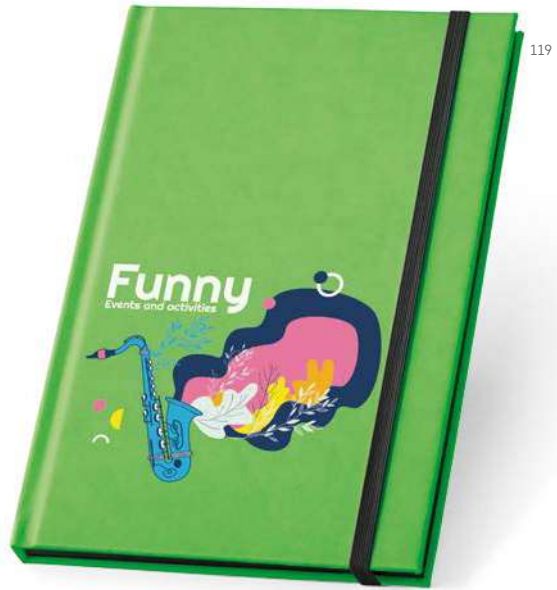

Capas Fluorescentes

Preparados para brilhar nas ocasiões especiais, são a combinação perfeita para grandes ideias.