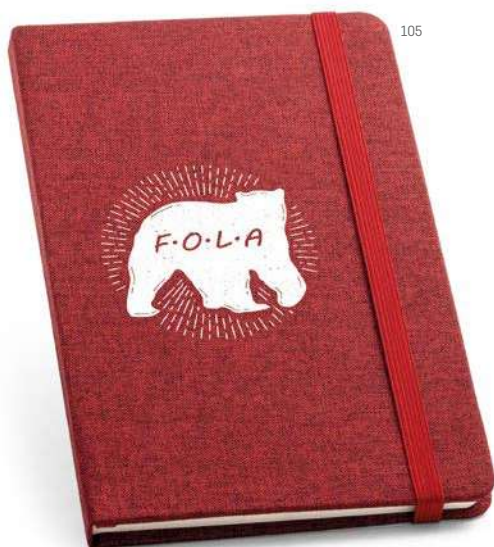

148 x 210 mm | Bolsa: 185 x 240 mm
 TRS - 140 x 170 mm

Un.	1	25	100	250	1000
€	3,76	3,70	3,65	3,55	3,46

A5

Denim — 93594

Bloco de notas A5 com capa rígida forrada em tecido tipo ganga com 192 páginas pautadas. Contém elástico, fita separador, bolso interior e suporte para esferográfica (não incluída).

140 x 210 mm
 TRS - 90 x 180 mm

Un.	1	25	100	250	1000
€	3,60	3,55	3,49	3,40	3,31

105

119

A5

Hugo — 93591

Bloco de notas A5 com capa rígida forrada em tecido poliéster e 160 páginas pautadas de cor marfim. Contém elástico e fita separadora.