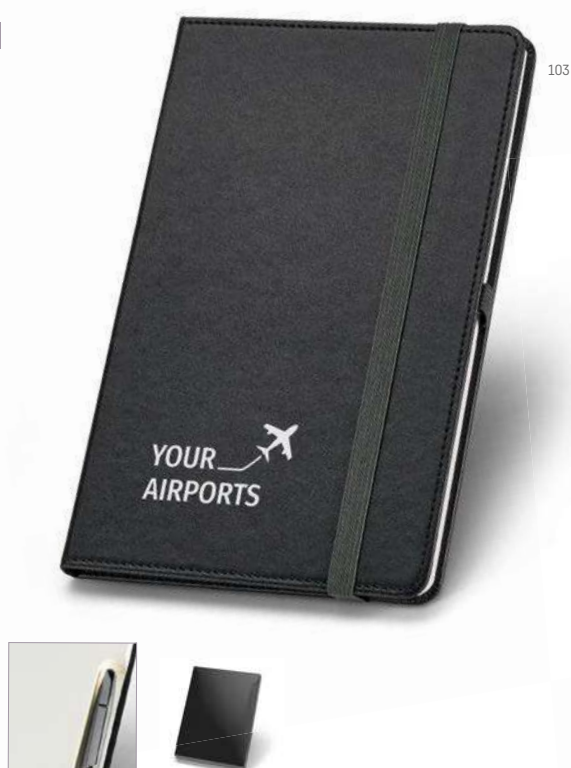

A5

Chaucer — 93497

Bloco de notas A5 em imitação de pele, com capa rígida e 192 páginas lisas. Inclui fita separadora, elástico e suporte para esferográfica, em metal, incluída. Fornecido com caixa de oferta.

☒ 139 x 216 mm | Caixa: 145 x 220 x 15 mm
✂ SCR - 70 x 150 mm

Un.	1	25	100	250	1000
€	4,78	4,71	4,64	4,52	4,40

A5

Moriah — 93799

Bloco de notas A5 em imitação de pele, com capa rígida, 192 páginas pautadas, suporte para esferográfica (não incluída) e elástico.

☒ 140 x 210 mm
✂ HTS - 60 x 30 mm

Un.	1	25	100	250	1000
€	4,16	4,10	4,04	3,93	3,83