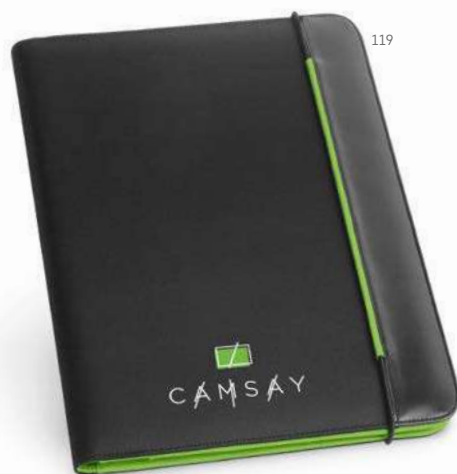

▮ 240 x 315 x 15 mm

♣ TRS - 200 x 200 mm

Un.	1	25	50	100	500
€	7,58	7,47	7,35	7,16	6,97

Fitzgerald — 92040

Pasta A4 em imitação de pele e 800D com o interior em microfibra. A pasta contém um elástico para fechar e no seu interior inclui um bloco de 20 folhas pautadas, 3 bolsos e suporte para esferográfica (não incluída).