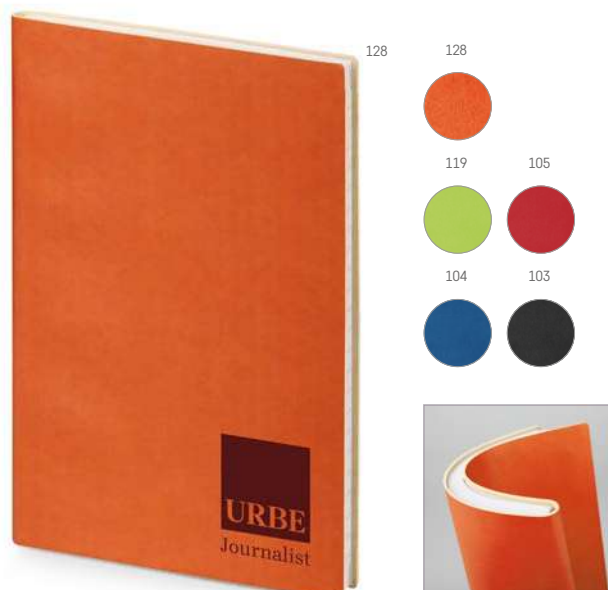

Bloco de notas A5 com 160 páginas pautadas cor marfim, fita separadora, elástico e encaixe para esferográfica (incluída).

▮ 132 x 215 x 16 mm

▮ PDP - 55 x 25 mm

Un. 1 25 100 250 2500

€ 2,98 2,94 2,89 2,82 2,74