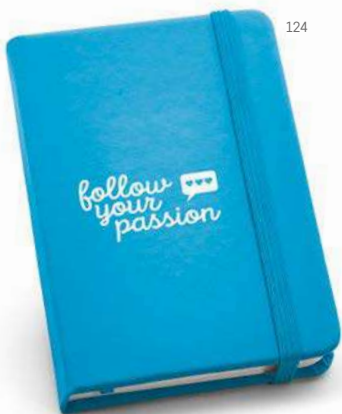

pocket Beckett — 93732

Bloco de notas de bolso com 160 páginas pautadas com capa rígida em imitação de pele, fita separadora e elástico.

▮ 90 x 140 mm
✂ SCR - 50 x 80 mm

Un.	1	50	250	1000	5000
€	1,01	0,99	0,98	0,95	0,93