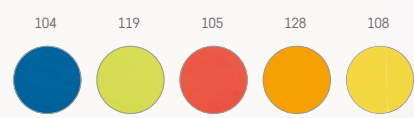

Austen — 91917

Borracha branca em TPR.
55 x 22 x 12 mm
SCR - 45 x 10 mm
Un. 1 100 500 2500 10000
€ 0,18 0,17 0,17 0,17 0,16

Siza — 91935

Borracha em TPR com capa protetora em PP.
55 x 33 x 13 mm
PDP - 20 x 15 mm
Un. 1 100 500 2500 10000
€ 0,27 0,26 0,26 0,25 0,24