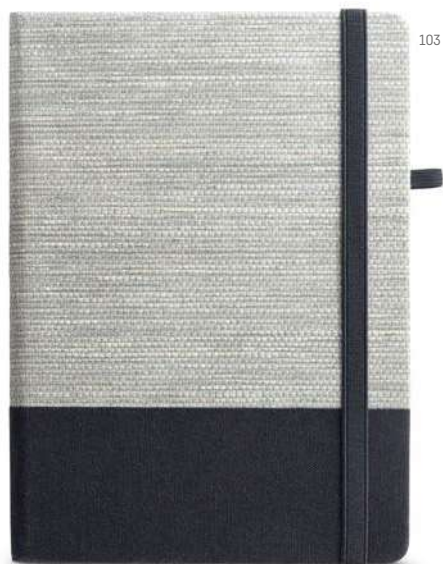

ECO
logic

Sign I
81206
•
Write
119

Rousseau
93268

103

103

104

104

104

105

123

133

Rousseau — 93268

A5

Bloco de notas A5 com capa rígida e cantos redondos em palha e algodão canvas. Contém 192 páginas pautadas brancas, fita separadora, elástico e suporte para esferográfica (não incluída).

150 x 210 mm

TRS - 110 x 110 mm

Un. 1 25 100 250 1000

€ 5,70 5,61 5,53 5,39 5,24

Boyd — 93276

A5

Bloco de notas A5 com capa rígida em RPET. Contém 192 páginas pautadas em papel cor marfim proveniente de gestão florestal sustentável, fita separadora, elástico e bolso em papel na parte traseira da capa.

140 x 210 mm

TRS - 80 x 120 mm

Un. 1 25 100 250 1000

€ 3,70 3,64 3,59 3,50 3,40