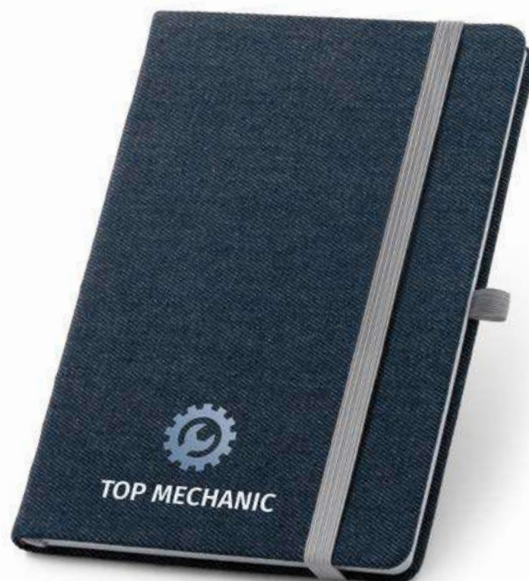

104

A5

Carrey — 93725

Bloco de notas A5 em canvas (poliéster), com capa rígida. Contém 192 páginas lisas de cor marfim, fita separadora, elástico e suporte para esferográfica (não incluída). Fornecido em bolsa de non-woven.

148 x 210 mm | Bolsa: 185 x 240 mm
TRS - 140 x 170 mm

Un.	1	25	100	250	1000
€	3,76	3,70	3,65	3,55	3,46

A5

Denim — 93594

Bloco de notas A5 com capa rígida forrada em tecido tipo ganga com 192 páginas pautadas. Contém elástico, fita separador, bolso interior e suporte para esferográfica (não incluída).

140 x 210 mm
TRS - 90 x 180 mm

Un.	1	25	100	250	1000
€	3,60	3,55	3,49	3,40	3,31