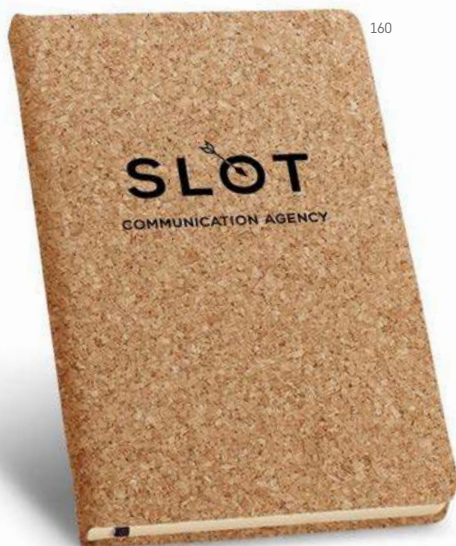

A5

Bloco de notas A5 com capa rígida em cortiça e PU com 192 páginas pautadas em cor marfim. Contém elástico, fita separadora e suporte para esferográfica (não incluída). Fornecido em bolsa de non-woven.

140 x 210 mm

SCR - 80 x 180 mm

Un. 1 25 100 250 1000

€ 5,40 5,32 5,24 5,10 4,97

**Portel A5 — 93480**

A5

Bloco de notas A5 com capa rígida em cortiça, com 160 páginas lisas cor marfim, fita separadora e elástico. Fornecido em bolsa de non-woven.

137 x 215 mm | Bolsa: 185 x 240 mm

LSR - 120 x 200 mm

Un. 1 25 100 250 1000

€ 5,77 5,68 5,60 5,45 5,31

160

**Adams A5 — 93719**

A5

Bloco de notas A5 em cortiça, com 160 páginas lisas de cor marfim e fita separadora.