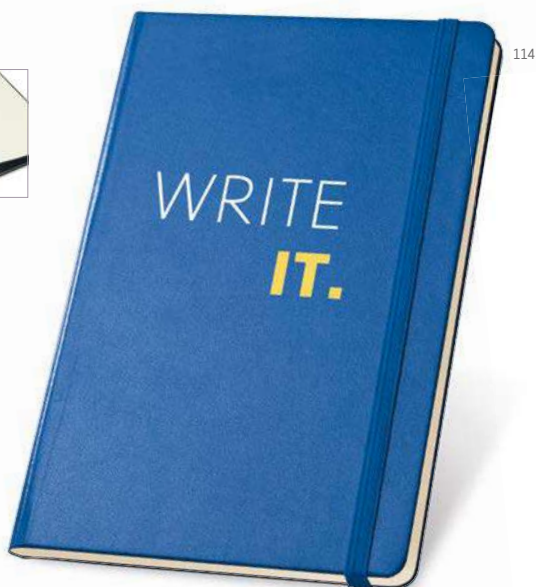

Cadernos com bolso interior

103

Carre — 93595

Bloco de notas A5 com capa rígida e 160 páginas pontilhadas em cor marfim. Contém elástico, fita separadora, bolso interior e suporte para esferográfica (não incluída).

137 x 210 mm

TRS - 100 x 190 mm

Un. 1 50 100 500 2500

€ 2,52 2,48 2,44 2,38 2,32

Chamberi — 93491

Bloco de notas A5 com 160 páginas lisas em cor marfim, capa rígida, bolso interior, fita separadora, elástico e suporte para esferográfica (não incluída).

137 x 210 mm

SCR - 100 x 190 mm

Un. 1 50 100 500 2500

€ 2,48 2,44 2,41 2,34 2,28

114

137

127

114

105

128

121

119

124

106

103

Twain — 93494

Bloco de notas A5 com 160 páginas pautadas em cor marfim, com bolso interior, capa rígida, fita separadora e elástico.

137 x 210 mm

SCR - 100 x 180 mm

Un. 1 50 100 500 2500

€ 2,38 2,34 2,31 2,25 2,19

Portman — 93775

Bloco de notas A5 com 160 páginas lisas em cor marfim, com bolso interior, fita separadora, elástico e com capa rígida de cor metalizada (dourado ou prateado).

137 x 210 mm

TRS - 100 x 190 mm

Un. 1 50 100 500 2500

€ 2,78 2,74 2,70 2,63 2,56