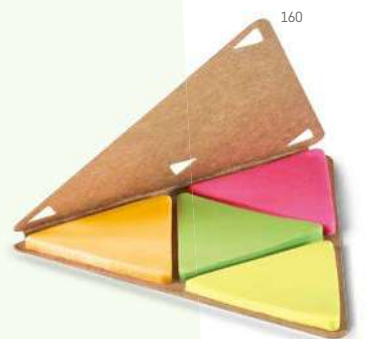

160

160

103

106

Faulkner — 93794

Bloco de notas adesivas triangular com 4 conjuntos (25 folhas cada um dos conjuntos) e com capa em cartão.

▮ 91 x 91 mm
✂ PDP - 50 x 25 mm

Un.	1	100	500	1000	10000
€	0,38	0,37	0,37	0,36	0,34