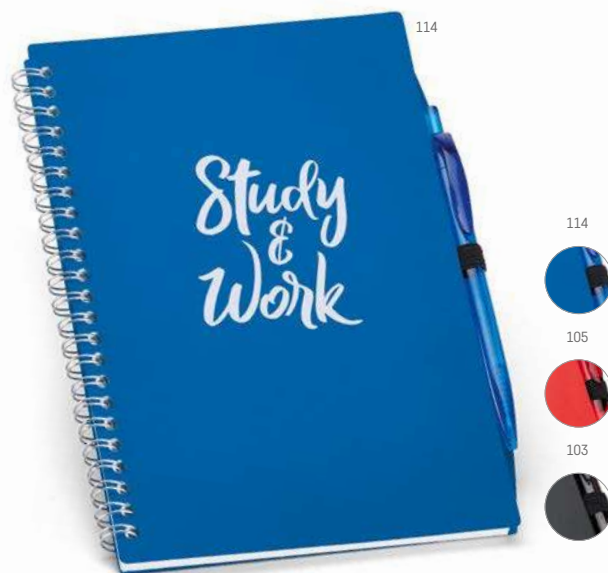

A5

**Joyce — 93733**

Bloco de notas A5 com 160 páginas lisas em cor marfim, fita separadora, elástico e suporte para esferográfica (não incluída).

▮ 137 x 210 mm

▮ SCR - 100 x 180 mm

Un. 1 50 100 500 2500

€ 2,48 2,44 2,41 2,34 2,28