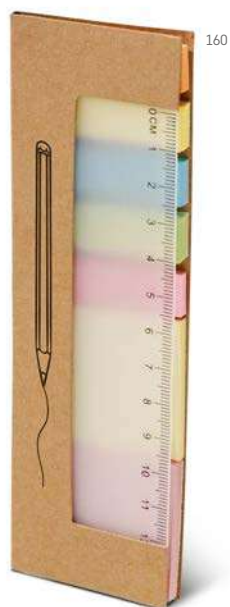

160

James — 93448

Bloco de notas adesivas com 7 conjuntos (25 folhas cada um dos conjuntos) e régua de 12 cm (escala impressa).

▮ 159 x 50 x 3 mm
✂ SCR - 130 x 12 mm

Un.	1	100	500	1000	10000
€	0,47	0,46	0,45	0,44	0,42