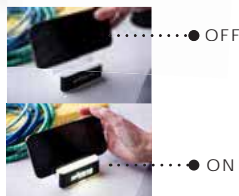

Corden

5973

Boligrafo Puntero. Luces Led. Pilas Botón Incluidas.

Esferográfica Ponteiro. Luces Led. Pilhas Botão Incluidas.

Stylus Touch Ball Pen. Led Lights. Button Batteries Included.

Ø 1.3 x 14.2 cm

1000 / 50

Print Code: B(4), L1

19

OPTICAL LASER ENGRAVING COLOUR LIGHT LOGO

This pen with illuminated interior with colored LEDs has a coating especially designed for laser engraving, with which you will see your advertising or brand lit with colour light to match the touch ball of the pen.

Este boligrafo con interior iluminado con ledes de colores tiene un recubrimiento especialmente diseñado para grabado láser, con el que conseguirá que su publicidad o marca quede originalmente iluminada con luz de color a juego con el puntero de su

88

Petrok

5994

Soporte. Luces Led. Pilas Botón Incluidas.

Suporte. Luces Led. Pilhas Botão Incluidas.

Holder. Led Lights. Button Batteries Included.

8 x 3.7 x 7.9 cm

200 / 50

Print Code: D(1), L1

SPECIAL LASER ENGRAVING WHITE LIGHT LOGO

These items with illuminated interior have an external coating specially designed for laser engraving, with which you will see your advertising or brand illuminated with white light. Ideal for pad printing too.

Estos artículos con interior iluminado tienen un recubrimiento exterior especialmente diseñado para grabado láser, con el que conseguirá que su publicidad o marca quede iluminada con luz blanca. Ideal para tampografía también.

Heban

5807

Boligrafo Puntero. Luces Led. Pilas Botón Incluidas.

Esferográfica Ponteiro. Luces Led. Pilhas Botão Incluidas.

Stylus Touch Ball Pen. Led Lights. Button Batteries Included.

Ø 1.3 x 13.8 cm

1000 / 50

Print Code: B(4), L1

04