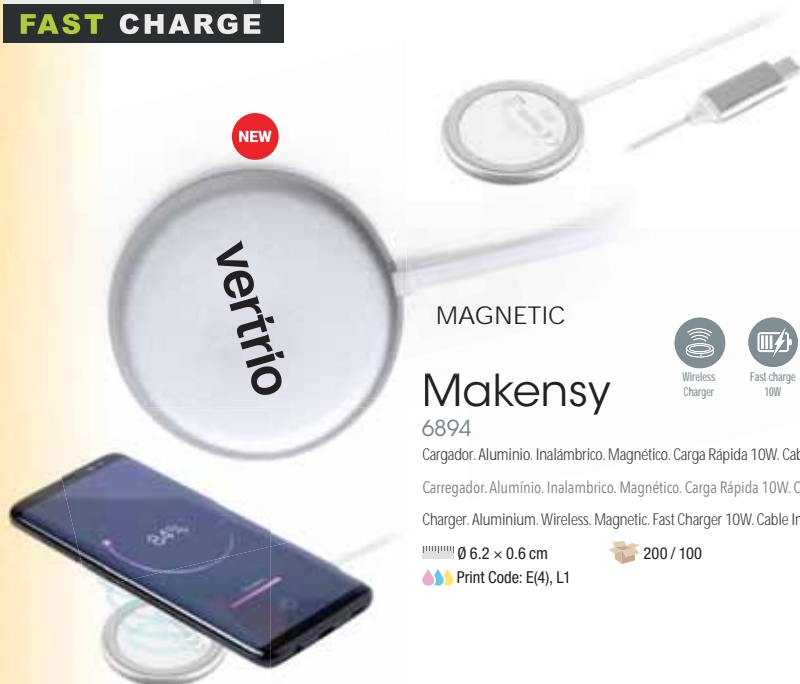

TECHNOLOGY

MAGNETIC

Makensy

6894

Cargador. Aluminio. Inalámbrico. Magnético. Carga Rápida 10W. Cable Incluido.

Carregador. Alumínio. Inalámbrico. Magnético. Carga Rápida 10W. Cabo Incluído.

Charger. Aluminium. Wireless. Magnetic. Fast Charger 10W. Cable Included.