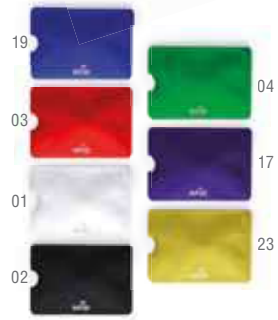

Hismal

6007

Funda Seguridad. Poliéster. Protector RFID.

Bolsa Segurança. Poliéster. Protetor RFID.

Protector Pouch. Polyester. RFID Protected.

12.5 x 19 cm

500 / 100

Print Code: E(1), N(8)