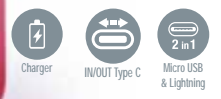

Drimon
6177

Cargador. Aluminio. Conexión Micro USB, Tipo C y Lightning.
Carregador. Alumínio. Conexão Micro USB, Tipo C e Lightning.
Charger. Aluminium. Micro USB, Type C and Lightning Connection.
Ø 4.7 × 10.3 cm   100 / 50
Print Code: E(1), L1, F(1)

Ketul
5957

Cargador. Conexión Micro USB, Tipo C y Lightning.
Carregador. Conexão Micro USB, Tipo C e Lightning.
Charger. Micro USB, Type C and Lightning Connection.
6.5 × 5.9 × 2.8 cm   200 / 50
Print Code: E(1), W

Scolt
6089

Cargador Llavero. Aluminio. Conexión Micro USB, Tipo C y Lightning.
Carregador Porta-Chaves. Alumínio. Conexão Micro USB, Tipo C e Lightning.
Keyring Charger. Aluminium. Micro USB, Type C and Lightning Connection.
2.2 × 17 × 0.8 cm   500 / 50
Print Code: D(1), L1

Zaref
5956

Cargador Llavero. Luces Led. Conexión Micro USB, Tipo C y Lightning.
Carregador Porta-Chaves. Luces Led. Conexão Micro USB, Tipo C e Lightning.
Keyring Charger. Led Lights. Micro USB, Type C and Lightning Connection.
1.4 × 13 × 1.4 cm   500 / 100
Print Code: D(4), L1

SUITABLE FOR PAD PRINTING /
VÁLIDO PARA TAMPOGRAFIA

**SPECIAL
LASER ENGRAVING
WHITE LIGHT LOGO**

This keychain charger with illuminated interior has an external coating especially designed for laser engraving, with which you will see your advertising or brand illuminated with white light. Ideal for pad printing too.

Este cargador llavero con interior iluminado tiene un recubrimiento exterior especialmente diseñado para grabado láser, con el que conseguirá que su publicidad o marca quede originalmente iluminada con luz blanca. Ideal para tamponografía también.