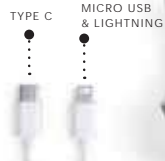

Power Bank Set. Power Bank 8000 mAh, 2 USB Outputs, Micro USB Input, Car Charger 2 USB Outputs 2100 mA, USB Charger 1000 mA, Cable Included.

17 x 5 x 8.5 cm

40 / 20

Print Code: E(4), W

2200
mAh

Tilmix

5967

Set Power Bank. Aluminio. Power Bank 2200 mAh, Salida USB, Entrada Micro USB, Cargador Coche 2 Salidas USB 2100 mA 2 Funciones, Cargador USB 1000 mA, Cable Incluido Conexión Micro USB, Tipo C y Lightning.