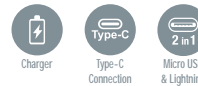

Cargador. Conexión Micro USB, Tipo C y Lightning.

Carregador. Conexão Micro USB, Tipo C e Lightning.

Charger. Micro USB, Type C and Lightning Connection.

8.5 x 8.5 x 1.3 cm

200 / 50

Print Code: D(4)

01 02 19