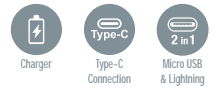

Scolt
6089

Cargador Llavero. Aluminio. Conexión Micro USB, Tipo C y Lightning.
Carregador Porta-Chaves. Alumínio. Conexão Micro USB, Tipo C e Lightning.
Keyring Charger. Aluminium. Micro USB, Type C and Lightning Connection.
2.2 × 17 × 0.8 cm   500 / 50
Print Code: D(1), L1

Zaref
5956

Cargador Llavero. Luces Led. Conexión Micro USB, Tipo C y Lightning.
Carregador Porta-Chaves. Luces Led. Conexão Micro USB, Tipo C e Lightning.
Keyring Charger. Led Lights. Micro USB, Type C and Lightning Connection.
1.4 × 13 × 1.4 cm   500 / 100
Print Code: D(4), L1

SUITABLE FOR PAD PRINTING /
VÁLIDO PARA TAMPOGRAFIA

**SPECIAL
LASER ENGRAVING
WHITE LIGHT LOGO**

This keychain charger with illuminated interior has an external coating especially designed for laser engraving, with which you will see your advertising or brand illuminated with white light. Ideal for pad printing too.

Este cargador llavero con interior iluminado tiene un recubrimiento exterior especialmente diseñado para grabado láser, con el que conseguirá que su publicidad o marca quede originalmente iluminada con luz blanca. Ideal para tamponografía también.