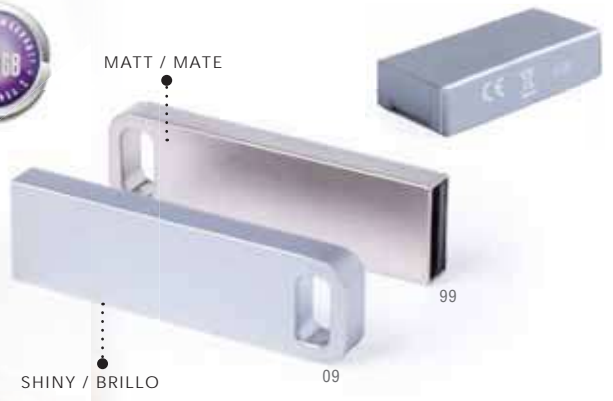

Ditop 16GB
5847 16GB

Memoria USB. Metal. Presentación Individual.
Memória USB. Metal. Apresentação Individual.
USB Memory. Metal. Individual Presentation.
1.2 x 4.1 x 0.4 cm   1000 / 100
Print Code: L1