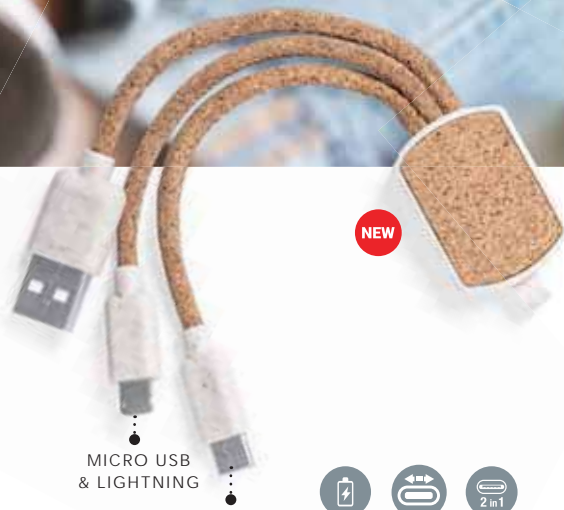

WHEAT STRAW & CORK

10

MICRO USB
& LIGHTNING
TYPE C

Charger

IN/OUT Type C

2 in 1
Micro USB
& Lightning