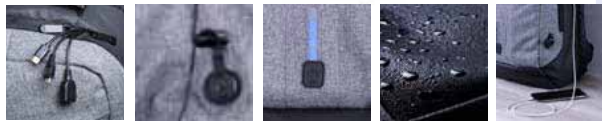

Briden

5971

Mochila Power Bank. Nylon. 8000 mAh. Entrada CA. Bolsillo Acolchado para Portátil y Tablet. Parte Trasera y Cintas Acolchadas. Cable Incluido Conexión Micro USB, Tipo C y Salida USB.

Power Bank Backpack. Nylon. 8000 mAh. AC Input. Padded Laptop and Tablet Compartment. Padded Back and Shoulder Straps. Cable Included Micro USB, Type C Connection and USB Output.

30 x 46 x 18 cm

10

Print Code: I(8)