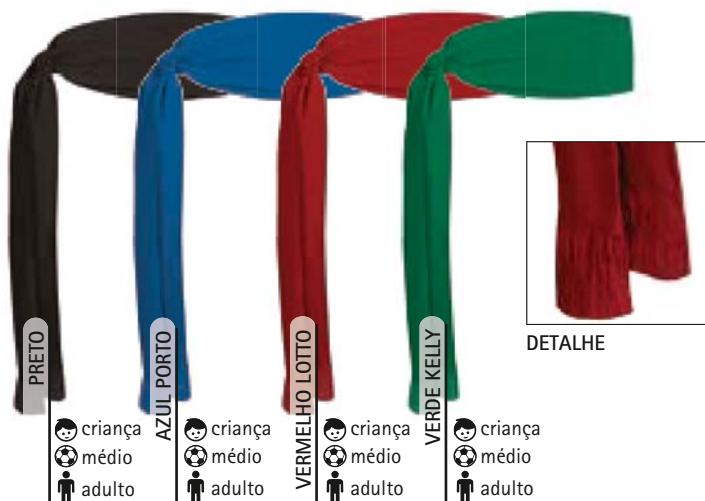

LENÇO QUADRADO HIERBAS

100% algodão. Tecido plano 125 grs/m². Bainha cosida. Caixa 500 unidades. Pacotes de 100 unidades: 1 tamanho.

BRANCO / AZUL

criança
adulto

TAMANHOS	CRIANÇA 50 x 50 cm	ADULTO 63 x 63 cm
----------	-----------------------	----------------------

LENÇO TRIANGULAR CACHIRULO

100% poliéster. Tecido plano 125 grs/m². Bainha cosida. Caixa 1.000 unidades. Pacotes de 100 unidades: 1 tamanho.

POLIÉSTER 100%	DENSIDADE 125 g/m ²	UDS.xCAIXA 500	UDS.xBOLSA 100
------------------------------	---	------------------------------	------------------------------

	CRIANÇA	ADULTO
TAMANHOS	57 x 57 x 80 cm	70 x 70 x 100 cm

FAIXA LYRIC

100% algodão, 270 gr / m². faixa com franjas nas pontas. 200 unid. por caixa, 1 unid. por pacote: 1 tamanho, 1 cor.

ALGODÃO 100%	DENSIDADE 270 g/m ²	UDS.xCAIXA 200	UDS.xBOLSA 1
----------------------------	---	------------------------------	----------------------------