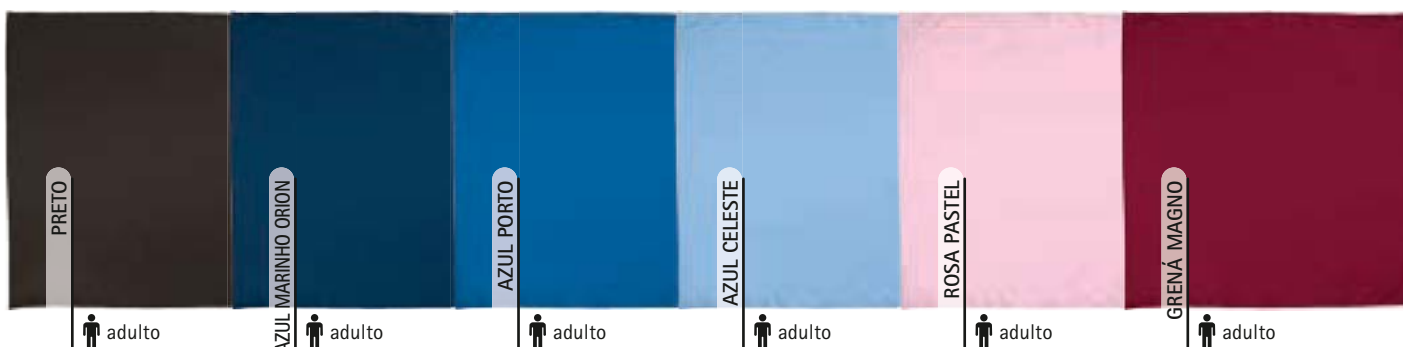

65% poliéster, 35% algodão. Tecido popelina 120 grs/m². Bainha cosida. Caixa 300 unidades. Pacotes de 100 unidades: 1 côr.

POLIÉSTER 65%	ALGODÃO 35%	DENSIDADE 120 gr/m²	UDS. x CAIXA 300	UDS. x BOLSA 100

ÚNICO	
TAMANHOS	54 x 54 cm