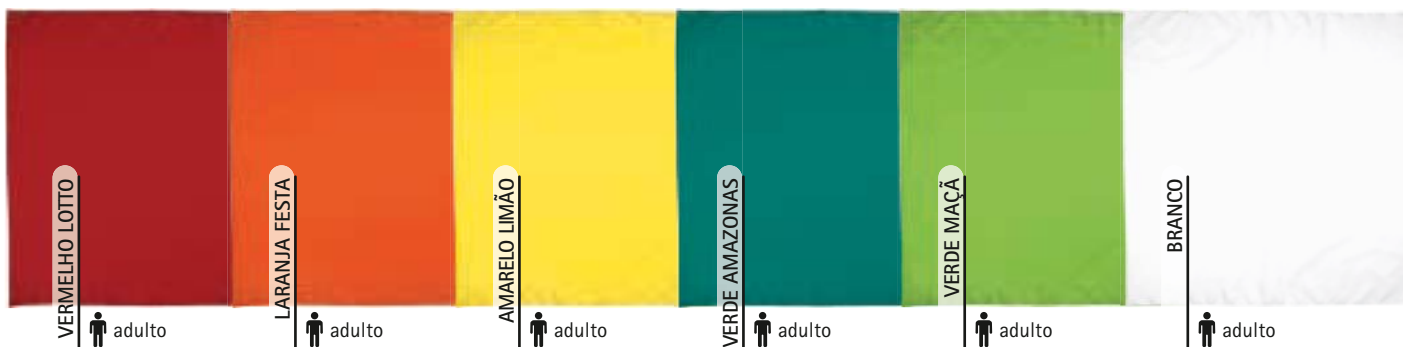

65% poliéster, 35% algodão. Tecido popelina 120 grs/m². Bainha cosida. Caixa 300 unidades. Pacotes de 100 unidades: 1 côr.

POLIÉSTER 65%	ALGODÃO 35%	DENSIDADE 120 gr/m²	UDS. x CAIXA 300	UDS. x BOLSA 100

ÚNICO	
TAMANHOS	54 x 54 cm