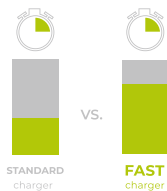

Conjuge com adaptadores

97160 / 97362

103