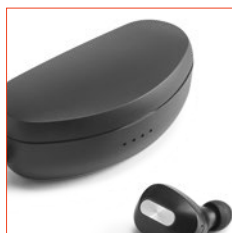

26 x 50 x 10 mm | Caixa: 120 x 120 x 70 mm

Un. 1 10 25
€ 153,70 149,09 144,48

CARACTERÍSTICAS:

- GPS
- Resistente à água
- Sensor batimento cardíaco
- Monitorização do sono
- Conexão à playlist do dispositivo móvel
- Notificações do dispositivo móvel