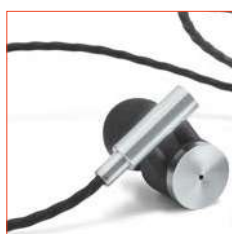

107

Vibration 97923

Os VIBRATION são uns auriculares em metal e ABS de design moderno, destacando-se pelo seu acabamento metalizado nos vários detalhes do produto. Fornecidos em caixa de oferta.

∓ 20 x 18 x 20 mm | Caixa: 88 x 97 x 45 mm

↗ LSR - 14 x 3 mm

Un. 1 10 25
€ 14,60 14,16 13,72

CARACTERÍSTICAS:

- ⦿ Microfone
- ⦿ Botão para atender chamadas
- ⦿ Conexão à playlist do dispositivo móvel