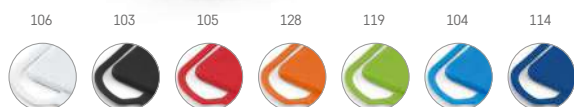

Un. 1 100 500 1000 10000

€ 0,57 0,56 0,55 0,53 0,51

Shelley — 93320

Porta-cartões para smartphone em silicone com autocolante no verso.

∓ 57 x 87 x 3 mm

✂ SCR - 40 x 30 mm

Un. 1 100 500 1000 10000

€ 0,33 0,32 0,32 0,31 0,30