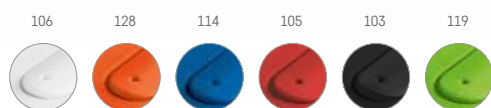

Carver — 93321

Porta-cartões para smartphone em silicone com autocolante no verso e suporte flexível.

∓ 57 x 96 x 5 mm

✂ SCR - 40 x 8 mm

Un. 1 100 500 1000 10000

€ 0,57 0,56 0,55 0,53 0,51