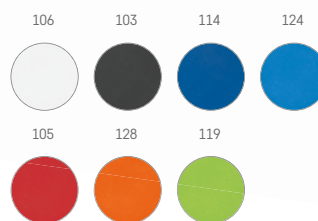

Shelley — 93320

Porta-cartões para smartphone em silicone com autocolante no verso.

∓ 57 x 87 x 3 mm

✂ SCR - 40 x 30 mm

Un. 1 100 500 1000 10000

€ 0,33 0,32 0,32 0,31 0,30