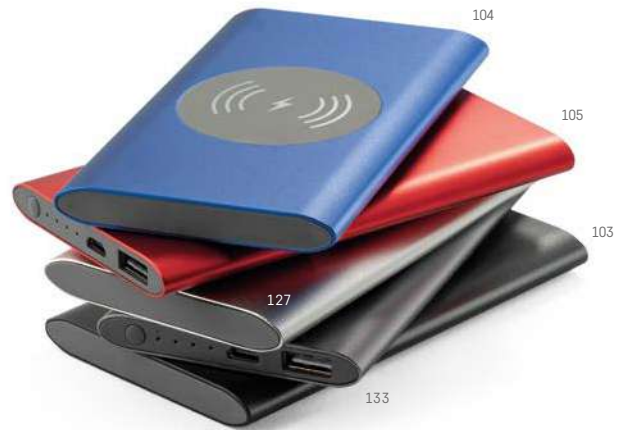

∓ 156 x 80 x 23 mm | Caixa: 175 x 100 x 30 mm

∓ SCR - 100 x 55 mm

Un. 1 10 25 50 100

€ 27,00 26,73 26,33 25,92 25,38

Fusion — 45328

Bateria portátil com capacidade de 4.000 mAh e coluna com transmissão por bluetooth. A bateria tem 3W, transmissão por bluetooth 2.1 EDR até 10 m de distância. Tem capacidade para 4.000 mAh, tempo de carregamento de 5 a 6 horas e tempo de reprodução até 30 horas. Contém microfone incorporado para chamadas de conferência, botão de play/stop diretamente na coluna. Compatível com todos os dispositivos que suportem conectividade com transmissão por bluetooth. Inclui cabo USB e Jack/Jack. Adequada para carregar dispositivos compatíveis com sistema Android e sistema iOS.

∓ 144 x 26 x 80 mm

∓ PDP - 50 x 15 mm

Un. 1 25 50 100 250

€ 23,30 23,07 22,72 22,37 21,90

106

Carregamento Wireless

TC

Leve para todo o lado sem precisar de cabos!