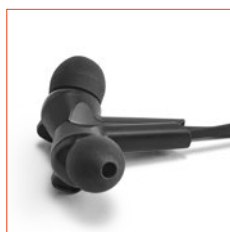

┌ Dobrados: 120 x 180 x 80 mm |

Bolsa: 200 x 250 mm | Caixa: 127 x 171 x 90 mm

└ PDP - Ø35 mm

Un. 1 10 25 50 250

€ 19,18 18,99 18,70 18,41 18,03

103

CARACTERÍSTICAS:

- ⊙ Microfone
- ⊙ Botão para atender chamadas
- ⊙ Controlo de volume
- ⊙ Conexão à playlist do dispositivo móvel