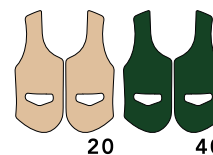

4 Bolsos frontais

Bolsos com regulador de mola

65% Poliéster, 35% Algodão

22068

COLETE EM MALHA POLAR

TAMANHO

S-XXL

EMBALAGEM

20

MEDIDA CAIXA

57x38x33

PESO

8 kg

Regulador em fecho
2 Bolsos laterais
Ajuste no fundo com cordão
100% Poliéster

22200

COLETE SOFTSHELL