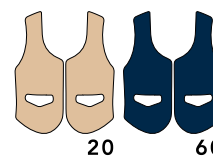

22042

COLETE PRIMAVERA TASLON

TAMANHO

S-XXL

EMBALAGEM

25

MEDIDA CAIXA

52x33x14

PESO

6kg

Regulador em fecho
6 Bolsos frontais
1 Bolso interior
Forro em rede
100% Nylon

20

60

22043

COLETE MULTI-BOLSOS BÁSICO

TAMANHO