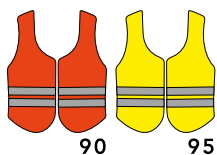

PESO

16kg

Marcação CE (de acordo com a categoria II do IPE)

2 Bandas refletoras horizontais

2 Bandas refletoras verticais

Fecho em velcro

100% Poliéster

95

22471

COLETE RETRO-REFLETOR EN 471

Marcação CE (de acordo com a categoria II do IPE)

2 Bandas refletoras horizontais

Fecho em velcro

100% Poliéster

90

95

22042

COLETE PRIMAVERA TASLON

TAMANHO

S-XXL

EMBALAGEM

25

MEDIDA CAIXA

52x33x14

PESO

6kg

Regulador em fecho
6 Bolsos frontais
1 Bolso interior
Forro em rede
100% Nylon

20

60

22043

COLETE MULTI-BOLSOS BÁSICO

TAMANHO