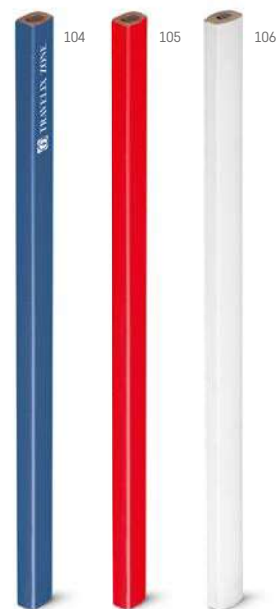

Grafit Colour — 91725

Lápis de carpinteiro em madeira (não afiado).

∅ 11 x 175 x 7 mm
PDP - 50 x 7 mm

Un.	1	100	250	1000	10000
€	0,12	0,12	0,12	0,11	0,11