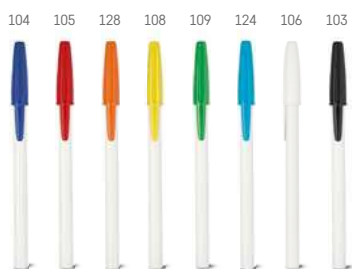

CARIOCA

MADE IN EUROPE

Corvina — 91216

Esferográfica CARIOCA® com tampa colorida com clipe.

∅ 10 x 145 mm

PDP - 60 x 5 mm

Un.	1	100	250	1000	10000
€	0,19	0,19	0,18	0,18	0,17