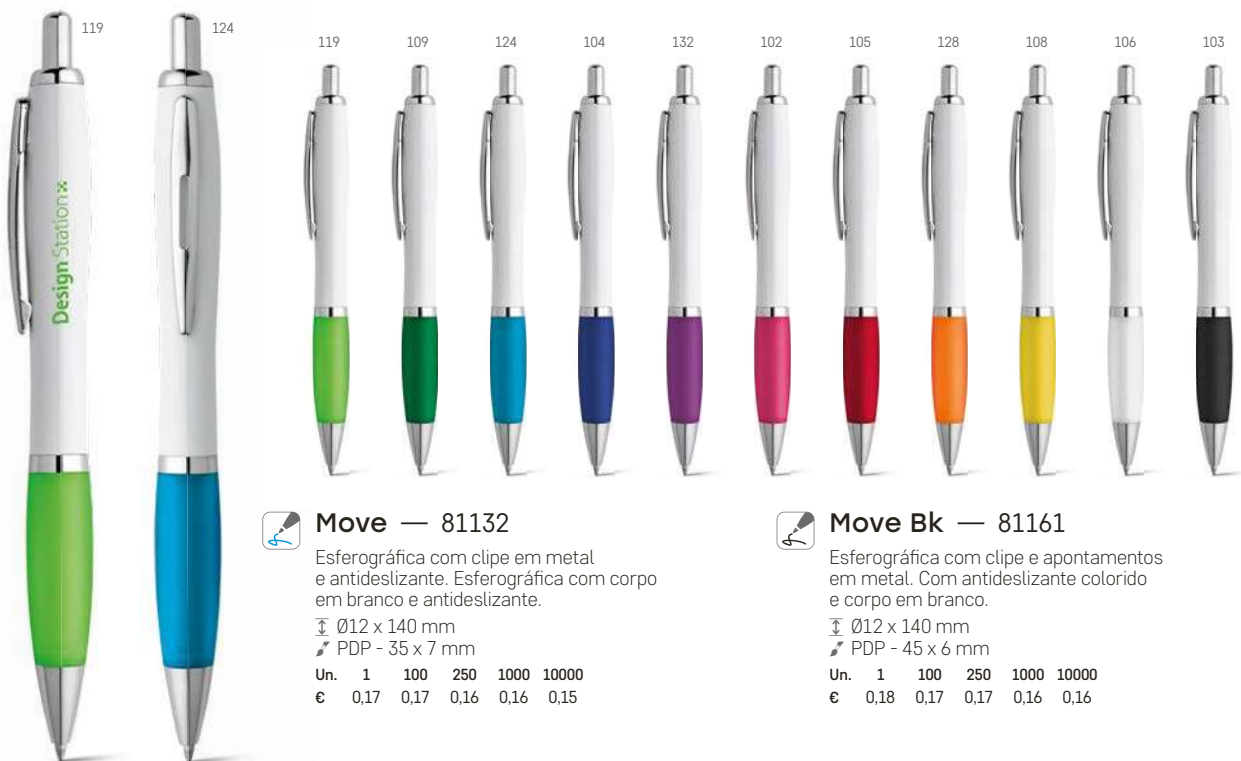

### Magnus — 12463

Esferográfica com mecanismo twist  
com clipe em metal.

∅ 12 x 144 mm

LSR - 25 x 3 mm

Un. 1 100 250 1000 10000

€ 0,35 0,34 0,33 0,33 0,31

### Gauss — 91448

Esferográfica com mecanismo twist e clipe.

∅ 11 x 145 mm

PDP - 50 x 6 mm

Un. 1 100 250 1000 10000

€ 0,36 0,35 0,34 0,33 0,32

157

### Move — 81132

Esferográfica com clipe em metal e antideslizante. Esferográfica com corpo em branco e antideslizante.

∅ 12 x 140 mm

♣ PDP - 35 x 7 mm

Un. 1 100 250 1000 10000

€ 0,17 0,17 0,16 0,16 0,15