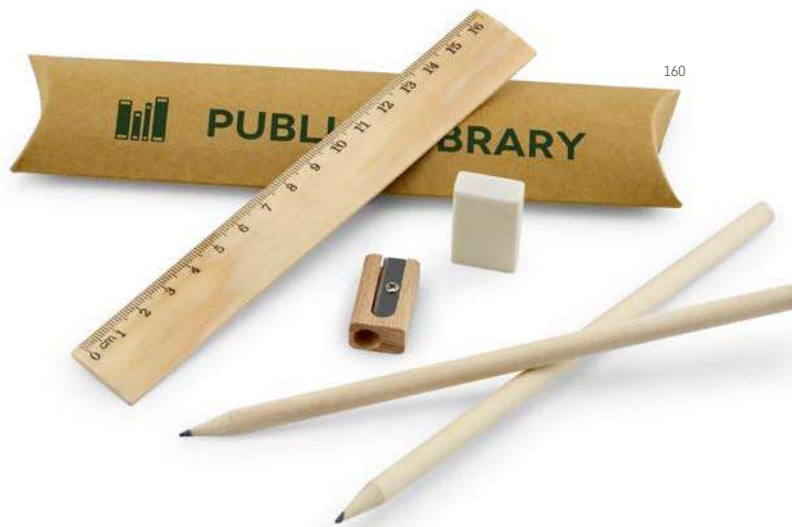

### Rhombus — 91932

Conjunto de escrita que inclui régua de 16,5 cm, 2 lápis de grafite, 1 borracha e 1 afia. Conjunto fornecido com bolsa em cartão.

∅ Bolsa: 190 x 45 x 20 mm

✂ SCR - 170 x 40 mm

Un. 1 50 250 1000 5000