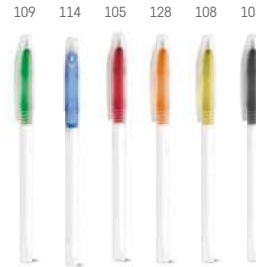

### Jade — 51110

Esferográfica em PP com corpo em branco. Tampa colorida com clipe.

∅ 10 x 142 mm  
PDP - 50 x 6 mm

Un.	1	100	250	1000	10000
€	0,10	0,10	0,10	0,10	0,09