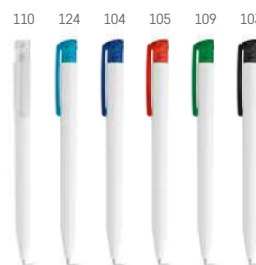

Kiso — 81102

Esferográfica em ABS com clipe colorido e corpo em branco.

∅ 11 x 136 mm

PDP - 50 x 6 mm

Un.	1	100	250	1000	10000
€	0,18	0,17	0,17	0,17	0,16