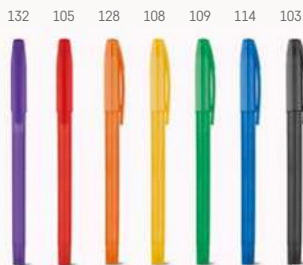

Levi — 81135

Esferográfica em PP com corpo e tampa colorida.

∅ 10 x 142 mm
PDP - 50 x 6 mm

Un.	1	100	250	1000	10000
€	0,11	0,11	0,11	0,11	0,10