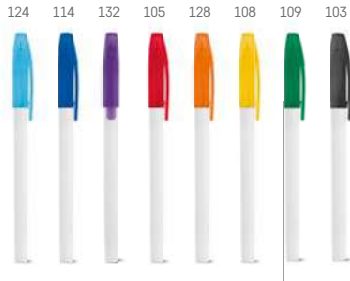

Jade — 51110

Esferográfica em PP com corpo em branco. Tampa colorida com clipe.

∅ 10 x 142 mm
PDP - 50 x 6 mm

Un.	1	100	250	1000	10000
€	0,10	0,10	0,10	0,10	0,09