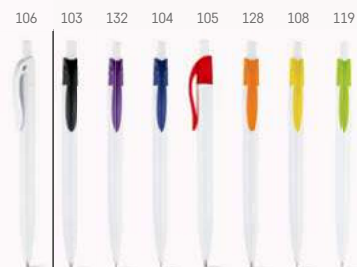

Mars — 91498

Esferográfica com clipe colorido.

∅ 10 x 140 mm

PDP - 40 x 7 mm

Un.	1	100	250	1000	10000
€	0,15	0,15	0,14	0,14	0,13