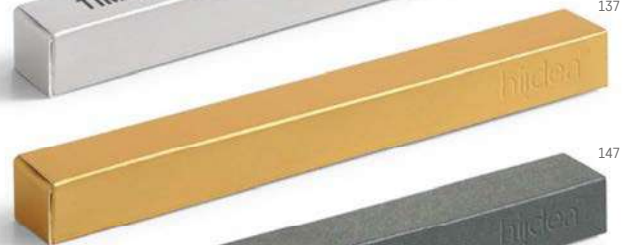

103

Speare — 91969

Estojo em cartão para 1 esferográfica. Interior com elegante almofada em veludo.

▮ 170 x 50 x 28 mm

▮ SCR - 140 x 35 mm

Un. 1 50 100 500 2500

€ 1,84 1,81 1,77 1,72 1,66

127

Corso — 91951

Estojo em metal para 1 esferográfica.

▮ 178 x 59 x 21 mm

▮ LSR - 120 x 40 mm

Un. 1 100 500 1000 10000

€ 1,44 1,41 1,38 1,35 1,30

Torne a sua oferta ainda mais especial

A experiência de receber um presente é mais marcante se existir um momento de expectativa e curiosidade. Reforce a ligação à sua marca e demonstre toda a sua dedicação!

127

137

147

Lello — 91973

Estojo em cartão para 1 esferográfica. Fornecido desmontado.

▮ 150 x 15 x 19 mm

▮ PDP - 60 x 10 mm

Un. 1 100 500 1000 10000

€ 0,19 0,19 0,18 0,18 0,17

103

Casie — 91955

Estojo em cartão para 1 esferográfica. Interior com elegante almofada em veludo.

▮ 175 x 55 x 25 mm

▮ SCR - 160 x 45 mm

Un. 1 100 500 1000 10000

€ 1,23 1,21 1,18 1,15 1,11

160

103

Pendulo — 91970

Estojo em papel kraft para 1 esferográfica.

▮ 180 x 43 x 22 mm

▮ SCR - 150 x 25 mm

Un. 1 100 500 1000 10000

€ 0,55 0,54 0,53 0,51 0,49