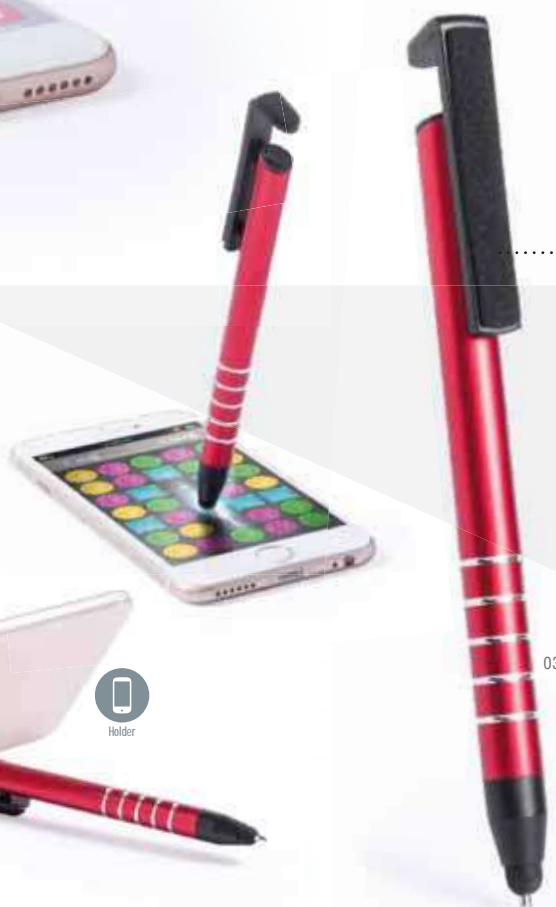

Minox

3960
Bolígrafo Puntero. Aluminio.
Esférica Ponteiro. Aluminio.
Stylus Touch Ball Pen. Aluminium.
Ø 0.9 x 12.5 cm 1000 / 50
Print Code: B(4), L1

19

SCREEN CLEANER
LIMPIAPANTALLAS