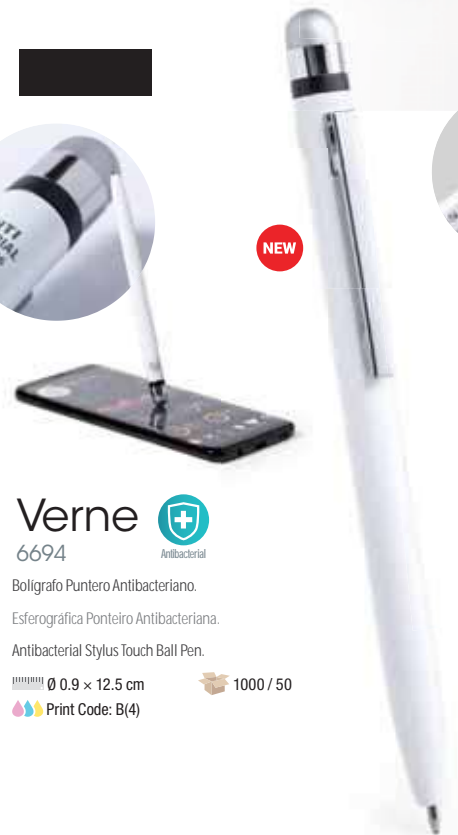

## Topen 6693

Boligrafo Puntero Antibacteriano. Carga Jumbo.  
Esferográfica Punteiro Antibacteriana. Carga Jumbo.  
Antibacterial Stylus Touch Ball Pen. Jumbo Refill.  
Ø 1 × 13.9 cm    1000 / 50  
Print Code: B(4)

NEW

NEW

Unsharpened

## Verne 6694

Boligrafo Puntero Antibacteriano.  
Esferográfica Punteiro Antibacteriana.  
Antibacterial Stylus Touch Ball Pen.  
Ø 0.9 × 12.5 cm    1000 / 50  
Print Code: B(4)