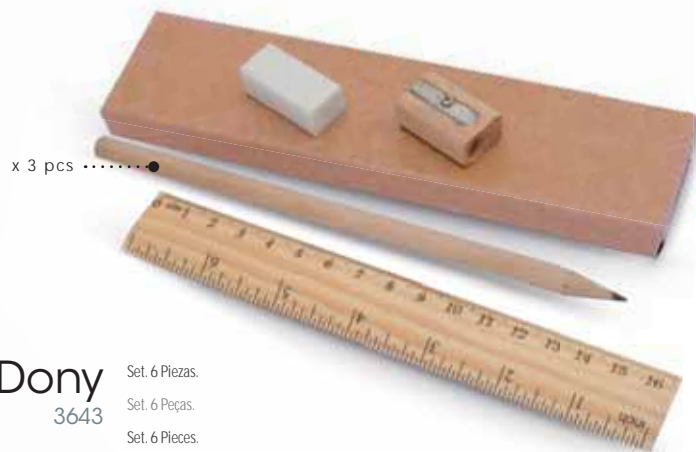

## Dernol

6607

- Set. 5 Piezas.
- Set. 5 Peças.
- Set. 5 Pieces.

3.5 x 19 cm

Print Code: C(4), W

200 / 50

Unsharpened

322