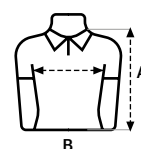

Etiqueta removível

Caixa de 50 uds

Saco de 5 uds

	S	M	L	XL	2XL	3XL	4XL	5XL
A	69	71	73	75	77	80	83	86
B	50	53	56	59	63	66	69	72

Medidas em cm. Tolerância +/- 5%