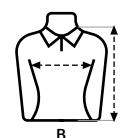

Gola e punhos canelado 1x1

Punho com elastano para maior elasticidade e para evitar deformação

Costuras laterais com aberturas inferiores

Slim fit

Tamanhos unissexo: HOBART

COLOUR LINK

HOBART

MACKAY

MACKAY WOMAN

MACKAY KIDS

Etiqueta removível

Caixa de 50 uds

Saco de 5 uds

	XS	S	M	L	XL	2XL	3XL
A	61	62	64	66	68	70	72
B	41	43	46	49	52	55	58

Medidas em cm. Tolerância +/- 5%

GIBSON