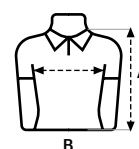

BOGAN

PS160U

UNISEX

222 – Ultimate Grey

160 g/m²
Micro Bird Eye
100% Poliéster
S — 5XL

COLOUR LINK

BOGAN WOMAN

Tecido Coolpass para favorecer a evaporação do suor, a transpirabilidade e o control da temperatura corporal.

Polo unissexo manga curta

Carcela de 3 botões

Tapa costuras reforçada no interior da gola para evitar deformação

Gola em canelado 1x1

Costuras laterais com aberturas inferiores

Regular fit

Tamanhos mulher: BOGAN WOMAN

☐ Etiqueta removível

☐ Caixa de 50 uds

☐ Saco de 5 uds

	S	M	L	XL	2XL	3XL	4XL	5XL
A	69	71	73	75	77	79	81	83
B	50	53	56	59	62	65	68	71

Medidas em cm. Tolerância +/- 5%