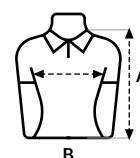

MACKAY WOMAN

PS200WW (White) PS200WC (Colours)

616 - Tea Green

411 - Grape

210 g/m²
Malha piqué
100% Algodão RingSpun
pré-encolhido
XS — 3XL

COLOUR LINK

MACKAY
MACKAY KIDS
HOBART
HOBART WOMAN

Etiqueta removível

Caixa de 50 uds

Saco de 5 uds

Polo mulher manga curta

Carcela com 3 botões

Tapa costuras reforçada no interior da gola para evitar deformação

Gola e bainha da manga em canelado 1x1 com elastano

Costuras laterais com aberturas inferiores

Mangas mais curtas e ajustadas

Slim fit

Tamanhos unissexo: MACKAY

Tamanhos de criança: MACKAY KIDS

	XS	S	M	L	XL	2XL	3XL
A	61	62	64	66	68	70	72
B	41	43	46	49	52	55	58

Medidas em cm. Tolerância +/- 5%