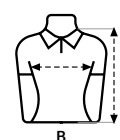

Polo mulher manga curta

- Carcela com 3 botões
- Tapa costuras reforçada no interior da gola para evitar deformação
- Gola e bainha da manga em canelado 1x1
- Costuras laterais com aberturas inferiores
- Mangas mais curtas e ajustadas
- Slim fit

- Etiqueta removível
- Caixa de 50 uds
- Saco de 5 uds

	XS	S	M	L	XL	2XL	3XL
A	61	62	63	64	66	68	70
B	40	42	44	47	50	53	56

Medidas em cm. Tolerância +/- 5%