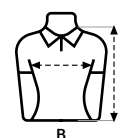

Gola em canelado 1x1

Costuras laterais com aberturas inferiores

Regular fit

Tamanhos unissexo: BOGAN

Tecido Coolpass para favorecer a evaporação do suor, a transpirabilidade e o control da temperatura corporal.

Etiqueta removível

Caixa de 50 uds

Saco de 5 uds

	XS	S	M	L	XL	2XL	3XL
A	61	62	64	66	68	70	72
B	41	43	46	49	52	55	58

Medidas em cm. Tolerância +/- 5%

● 107 – Mocha

UNISEX

MACKAY