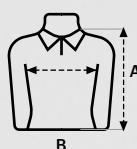

501 Sky Blue

602 Bottle Green

103 Sand

301 Orange

400 Red

	S	M	L	XL	2XL	3XL	4XL	5XL
A	69	71	73	75	77	79	81	83
B	50	53	56	59	63	67	71	75

Medidas em cm. Tolerância +/- 5%

202 Heather Grey
85% Algodão - 15% Viscose