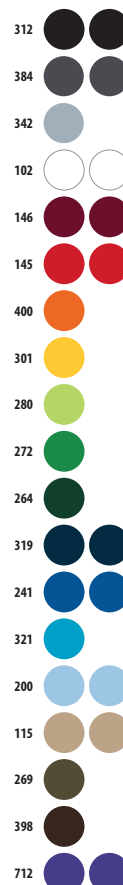

Lavável a 60°

matizado

unicolor

POLOS