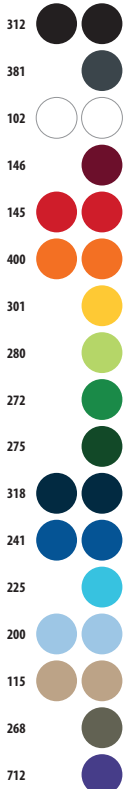

matizado

unicolor

SOL'S PEOPLE

11310

STANDARD 100
CQ 1094/1
IFTH
www.oeko-tex.com

Polo de manga curta

Piqué 210

100% algodão penteado Ringspun

♀	A/B	S	M	L	XL	XXL	3XL*
		61/43	63/46	65/49	67/52	69/55	71/58

*Tamanho disponível em algumas cores

9,4 KG
46 X 33 X 30 CM

SOL'S SPRING II

11362

STANDARD 100
CQ 1094/1
IFTH
www.oeko-tex.com

Polo de manga curta

Piqué 210

100% algodão penteado Ringspun

♂	A/B	S	M	L	XL	XXL	3XL*	4XL*	5XL*
		70/50	72/53	74/56	76/59	79/62	83/66	87/70	91/74

*Tamanho disponível em algumas cores

12,7 KG
57 X 38 X 30 CM