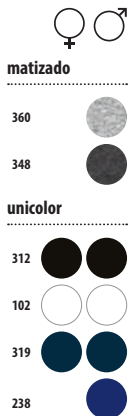

9,7 KG
57 X 41 X 20 CM

REFERÊNCIAS DAS CORES Solo

| | | | | | | |
|---------------|----------------------|-------------------|----------------------|-------------------|---------------------------|-----------------|
| 102 Branco | 123 Corda | 200 Azul céu | 269 Tropa | 301 Amarelo | 342 Cinza Puro | 398 Chocolate |
| 104 Off-white | 127 Cor-de-rosa doce | 241 Real | 272 Verde dos prados | 312 Preto | 360 Cinzento matizado (1) | 400 Laranja |
| 115 Areia | 145 Vermelho | 244 Denim | 280 Verde maçã | 319 Azul profundo | 381 Cinzento ratinho | 701 Lilás |
| 119 Linho | 146 Bordô | 264 Verde garrafa | 300 Branco matizado | 321 Água | 384 Cinzento escuro | 712 Roxo escuro |

| | | | | | | | |
|---|-----|-----------------|-------|-------|-------|-------|-------|
| ♀ | | S | M | L | XL | XXL | |
| | A/B | 61/41 | 63/44 | 65/47 | 67/50 | 69/53 | |
| | | 7,5 KG | | | | | |
| | 5 | 45 X 32 X 22 CM | | | | | |
| ♂ | | S | M | L | XL | XXL | 3XL |
| | A/B | 68/50 | 70/53 | 72/56 | 74/58 | 76/62 | 78/64 |
| | | 11,2 KG | | | | | |
| | 5 | 57 X 38 X 25 CM | | | | | |