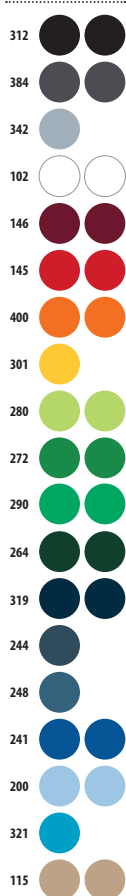

matizado

unicolor

SOL'S PERFECT

Men 11346

Polo de manga curta

Piqué 180

100% algodão penteado Ringspun

XS*	S	M	L	XL	XXL	3XL	4XL*	5XL*
68/46	70/49	72/52	74/55	76/58	79/61	82/64	85/67	85/71

*Tamanho disponível em algumas cores

SOL'S PERFECT

Women 11347

Polo de manga curta

Piqué 180

100% algodão penteado Ringspun

S	M	L	XL	XXL	3XL*
63/42	65/45	67/48	69/51	71/54	73/57

*Tamanho disponível em algumas cores