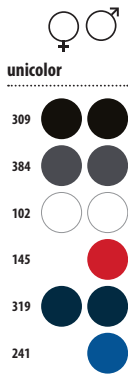

SOL'S PRESCOTT
Women 11376
SOL'S PRESCOTT
Men 11377

Polo em jersey

Jersey 170
100% algodão semi-penteado Ringspun

♀		S	M	L	XL	XXL	
	A/B	61/41	63/44	65/47	67/50	69/53	
		7,5 KG					
	5	45 X 32 X 22 CM					
♂		S	M	L	XL	XXL	3XL
	A/B	68/50	70/53	72/56	74/58	76/62	78/64
		11,2 KG					
	5	57 X 38 X 25 CM					

SOL'S PHOENIX
Women 01709
SOL'S PHOENIX
Men 01708

Polo stretch

Piqué 220
95% algodão penteado Ringspun - 5% elastano

♀		S	M	L	XL	XXL	
	A/B	65/41	66/44	67/47	67/50	68/53	
		9,9 KG					
	5	46 X 38 X 29 CM					
♂		S	M	L	XL	XXL	3XL
	A/B	71/49	72/52	72/55	73/58	74/61	75/64
		13,8 KG					
	5	56 X 43 X 31 CM