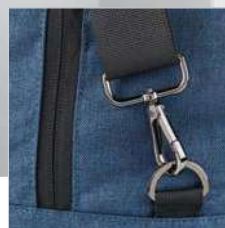

—
**Motion
Bag**
92521

104 123

Motion Backpack
92681

A MOTION BACKPACK é uma mochila com design irreverente e único em 600D e polípele de alta qualidade. A mochila tem diversos compartimentos, bolsos no seu interior e dois bolsos almofadados desenhados propositadamente para proteger um portátil de 15.6'' e o tablet de 10.5''. As alças e parte posterior almofadadas acentuam o conforto desta mochila. O encaixe para trolley é mais uma característica que enfatiza o lado prático desta mochila agilizando o seu transporte. O bolso frontal com pala e os bolsos laterais são igualmente únicos pelo seu desenho, desde a assimetria do bolso frontal ao discreto bolso na lateral que permite guardar uma garrafa de água. Fornecida em saco em non-woven.

▮ 410 x 330 x 150 mm | Saco em non-woven: 530 x 500 x 80 mm
/ SCR - 40 x 10 mm

Un. 1 10 25
€ 55,80 54,13 52,45

104 123

Motion Bag
92521

O MOTION BAG é um saco de viagem prático e elegante em 600D catiónico e polípele de alta qualidade. O compartimento principal espaçoso é ideal para guardar roupa e outros utilitários necessários para viagens curtas. Possui ainda quatro bolsos no interior e bolso frontal com uma pala de desenho assimétrico, que caracteriza esta linha e lhe confere um design moderno. Fecha com íman. A praticidade deste saco é acompanhada por um design pormenorizado e cuidado que conduzem a detalhes como o espaço para colocar a etiqueta de nome, os pés metálicos que protegem o saco quando pousado, o desenho do fecho que permite ser controlado por cadeado (não incluído). As alças são desenhadas para serem ajustáveis e confortáveis. Fornecido em saco em non-woven.

▮ 500 x 300 x 250 mm | Saco em non-woven: 700 x 450 x 75 mm
/ SCR - 40 x 10 mm

Un. 1 10 25
€ 55,20 53,54 51,89