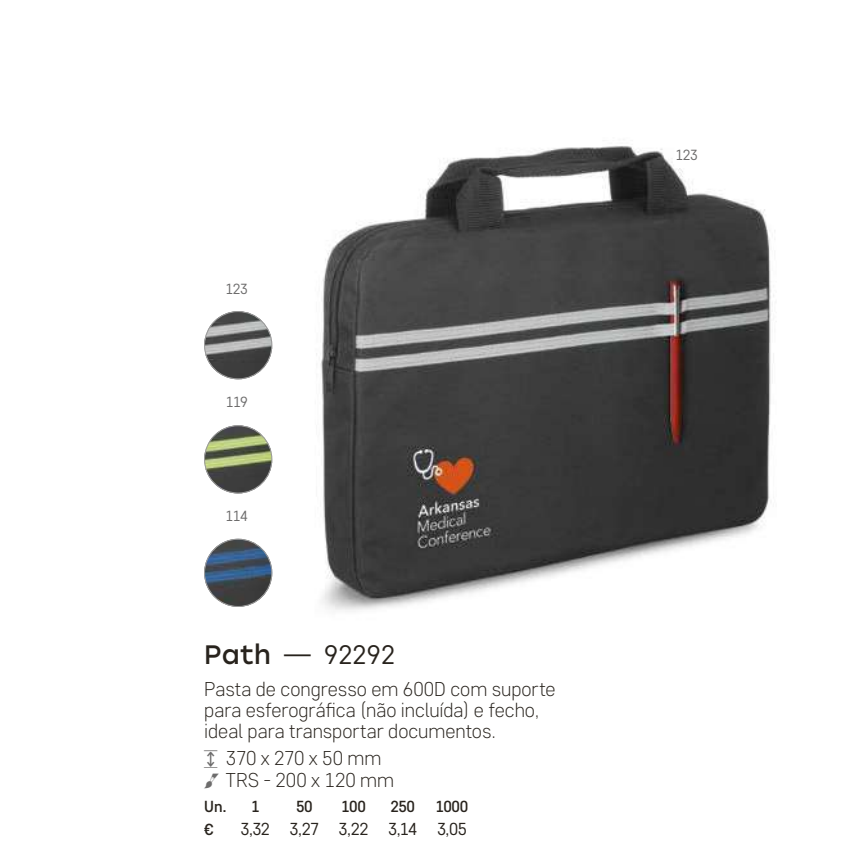

▮ 390 x 300 x 80 mm

✂ TRS - 200 x 150 mm

Un. 1 50 100 250 1000

€ 5,50 5,42 5,34 5,20 5,06

**Milo — 92316**

Pasta congresso em 600D com 1 bolso principal e fecho. Indicada para transportar documentos.

▮ 390 x 300 x 40 mm

✂ TRS - 260 x 150 mm

Un. 1 50 250 1000 2500

€ 1,74 1,70 1,67 1,63 1,56

**Garbi — 92197**

Pasta para computador até 14" em poliéster 600D com alça de ombro ajustável e reforçada, 1 bolso principal e 2 bolsos adicionais. Interior forrado e almofadado.  
 370 x 290 x 60 mm  
 TRS - 200 x 150 mm

|     |      |      |      |      |      |
|-----|------|------|------|------|------|
| Un. | 1    | 25   | 50   | 100  | 500  |
| €   | 9,54 | 9,40 | 9,25 | 9,02 | 8,78 |

**Path — 92292**

Pasta de congresso em 600D com suporte para esferográfica (não incluída) e fecho, ideal para transportar documentos.  
 370 x 270 x 50 mm  
 TRS - 200 x 120 mm