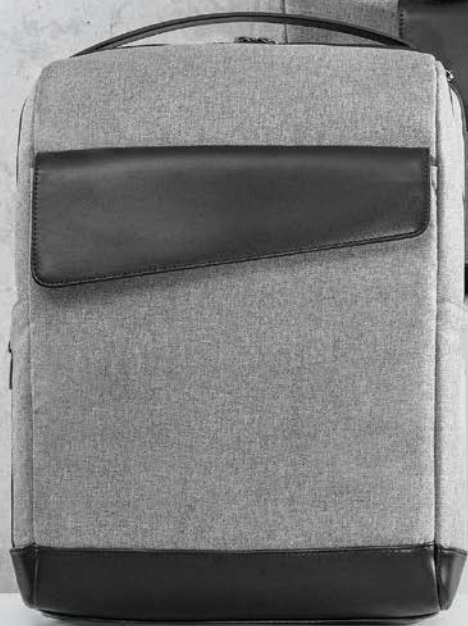

—  
**Motion  
 Bag**  
 92521

104 123

**Motion Backpack**  
**92681**

A MOTION BACKPACK é uma mochila com design irreverente e único em 600D e polípele de alta qualidade. A mochila tem diversos compartimentos, bolsos no seu interior e dois bolsos almofadados desenhados propositadamente para proteger um portátil de 15.6'' e o tablet de 10.5''. As alças e parte posterior almofadadas acentuam o conforto desta mochila. O encaixe para trolley é mais uma característica que enfatiza o lado prático desta mochila agilizando o seu transporte. O bolso frontal com pala e os bolsos laterais são igualmente únicos pelo seu desenho, desde a assimetria do bolso frontal ao discreto bolso na lateral que permite guardar uma garrafa de água. Fornecida em saco em non-woven.