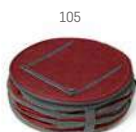

Sacos térmicos práticos e versáteis

BG

Coast — 98425

Saco térmico dobrável em 600D com fecho duplo e interior forrado em PEVA. Bolso superior com fecho e alças em webbing com reforço. Inclui descapsulador. O saco térmico tem capacidade até 15 L.

∅ 300 x 260 mm
TRS - 90 x 80 mm

Un.	1	25	100	250	500
€	13,14	13,01	12,81	12,61	12,35

Lolla — 98417

Saco térmico em 600D com fecho e compartimento exterior aberto forrado que contém um bolso frontal. Ideal para levar para a praia. Alças em webbing com 55 cm e capacidade até 9 L.

470 x 305 x 120 mm
TRS - 170 x 120 mm

Un.	1	25	100	250	1000
€	6,02	5,93	5,84	5,69	5,54

Philadel — 98420

Saco térmico em 600D com 2 formas distintas de utilização. Compartimento principal com fecho duplo e interior forrado em PEVA e almofadado. Contém bolso frontal com fecho e alças ajustáveis em webbing com reforço. O saco tem capacidade até 15 L.

480 x 330 x 180 mm | 310 x 240 x 180 mm
TRS - 200 x 45 mm

Un.	1	25	100	250	500
€	11,24	11,13	10,96	10,79	10,57