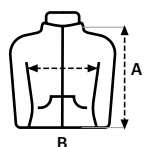

Tapa costuras reforçado com cinta Jersey no interior da gola

Regular fit

Tamanhos criança: COOPER KIDS

	XS	S	M	L	XL	2XL	3XL	4XL	5XL
A	64	66	69	72	75	77	79	80	82
B	48	52	55	58	61	65	69	74	78

Medidas em cm. Tolerância +/- 5%