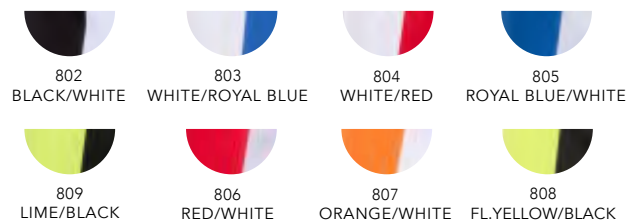

KIDS

EVANS p.59
COOL p.59
SPEED p.60
MOTION p.60
BRIBIE p.61

100% Algodão RingSpun
Single Jersey - 150 g/m²

1/2 - 3/4 - 5/6 - 7/8 - 9/11 - 12/14

- Decote redondo canelado 1x1 com elastano para maior elasticidade
- Tapa costura reforçada de ombro a ombro
- Tato Suave
- **Etiqueta removível**
- **Regular Fit**
- Nome anterior: *JOKER*
- Tamanhos adulto: Referência **MELBOURNE** (p.16)

	5/6	7/8	9/11	12/14	
B	48	54	58	62	Tolerância +/- 5%
A	37	40	43	47	

• 202 HEATHER GREY: 60% Algodão - 30% Poliéster - 10% Viscose

SPEED / T-Shirt técnica kids manga curta

MK521V

100% Poliéster
Piqué técnico - 130 g/m²

5/6 - 7/8 - 9/11 - 12/14

- Manga tipo raglan
- Decote redondo no mesmo tecido com tapa costuras interior reforçada
- Tecido técnico transpirável de fácil lavagem e secagem rápida
- Excelentes resultados nos ensaios frente à criação de borboto
- Costuras decorativas na meia manga
- Etiqueta removível
- Regular Fit
- Tamanhos adulto: Referência TECH (p.52)

Medidas em cm

	5/6	7/8	9/11	12/14
B	46	52	58	63
A	35	38	41	44

Tolerância +/- 5%

MOTION / T-Shirt técnica kids bicolor

MK531V

100% Poliéster
Single Jersey - 145 g/m²

5/6 - 7/8 - 9/11 - 12/14

- Manga raglan
- Tecido técnico transpirável de fácil lavagem e secagem rápida
- Painéis laterais, mangas e gola em cor contraste
- Tapa costuras ombro a ombro para evitar deformação
- Etiqueta removível
- Regular Fit
- Tamanhos adulto: Referência ENERGY (p.54)