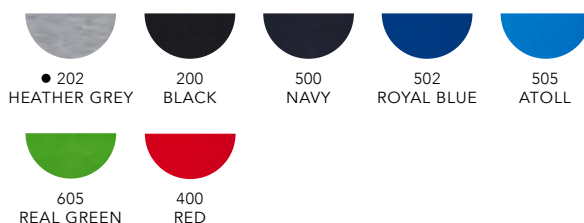

KIDS

EVANS p.59
COOL p.59
SPEED p.60
MOTION p.60
BRIBIE p.61

100% Algodão RingSpun
Single Jersey - 150 g/m²

1/2 - 3/4 - 5/6 - 7/8 - 9/11 - 12/14

- Decote redondo canelado 1x1 com elastano para maior elasticidade
- Tapa costura reforçada de ombro a ombro
- Tato Suave
- **Etiqueta removível**
- **Regular Fit**
- Nome anterior: *JOKER*
- Tamanhos adulto: Referência **MELBOURNE** (p.16)

	1/2	3/4	5/6	7/8	9/11	12/14	
B	39	43	46	51	56	61	Tolerância +/- 5%
A	29	33	36	39	42	45	

COOL / Sweatshirt kids com capuz

60% Algodão - 40% Poliéster
Felpa Cardada - 270 g/m²

5/6 - 7/8 - 9/11 - 12/14

- Felpa cardada suave, confortável e quente
- Capuz de 3 painéis forrado com malha Single Jersey
- Bolso canguru frontal com acabamentos elegantes nas aberturas
- Punhos e bainha indeformáveis em canelado 2X1 com elastano
- Tapa costuras reforçada com fita espiga no interior da gola
- **Etiqueta removível**
- **Regular Fit**
- Tamanhos adulto: Referência **SIDNEY** (p.44)

	5/6	7/8	9/11	12/14	
B	48	54	58	62	Tolerância +/- 5%
A	37	40	43	47	

• 202 HEATHER GREY: 60% Algodão - 30% Poliéster - 10% Viscose

SPEED / T-Shirt técnica kids manga curta

MK521V

100% Poliéster
Piqué técnico - 130 g/m²