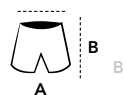

Medidas em cm

	5/6	7/8	9/11	12/14
B	46	52	58	63
A	35	38	41	44

Tolerância +/- 5%

MOTION / T-Shirt técnica kids bicolor

MK531V

100% Poliéster
Single Jersey - 145 g/m²

5/6 - 7/8 - 9/11 - 12/14

- Manga raglan
- Tecido técnico transpirável de fácil lavagem e secagem rápida
- Painéis laterais, mangas e gola em cor contraste
- Tapa costuras ombro a ombro para evitar deformação
- Etiqueta removível
- Regular Fit
- Tamanhos adulto: Referência ENERGY (p.54)

Medidas em cm

	5/6	7/8	9/11	12/14
B	46	52	58	63
A	35	38	41	44

Tolerância +/- 5%

100% Poliéster
Single Jersey - 145 g/m²

5/6 - 7/8 - 9/11 - 12/14

- Cós elástico com cordão interior para ajuste fácil
- Aberturas laterais na parte inferior, adaptável ao corpo
- Pesponto de segurança entrepernas
- Tecido técnico respirável de fácil lavagem e secagem rápida
- Etiqueta removível
- Regular Fit
- Tamanhos adulto: Referência FRASER (p.55)
- Nome anterior: MOTION