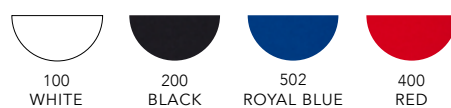

	5/6	7/8	9/11	12/14	
B	48	54	58	62	Tolerância +/- 5%
A	37	40	43	47	

• 202 HEATHER GREY: 60% Algodão - 30% Poliéster - 10% Viscose

SPEED / T-Shirt técnica kids manga curta

MK521V

100% Poliéster
Piqué técnico - 130 g/m²

Medidas em cm

	5/6	7/8	9/11	12/14
B	46	52	58	63
A	35	38	41	44

Tolerância +/- 5%

MOTION / T-Shirt técnica kids bicolor

MK531V

100% Poliéster
Single Jersey - 145 g/m²

5/6 - 7/8 - 9/11 - 12/14

- Manga raglan
- Tecido técnico transpirável de fácil lavagem e secagem rápida
- Painéis laterais, mangas e gola em cor contraste
- Tapa costuras ombro a ombro para evitar deformação
- Etiqueta removível
- Regular Fit
- Tamanhos adulto: Referência ENERGY (p.54)

Medidas em cm

	5/6	7/8	9/11	12/14
B	46	52	58	63
A	35	38	41	44

Tolerância +/- 5%

100% Poliéster
Single Jersey - 145 g/m²

5/6 - 7/8 - 9/11 - 12/14

- Cós elástico com cordão interior para ajuste fácil
- Aberturas laterais na parte inferior, adaptável ao corpo
- Pesponto de segurança entrepernas
- Tecido técnico respirável de fácil lavagem e secagem rápida
- Etiqueta removível
- Regular Fit
- Tamanhos adulto: Referência FRASER (p.55)
- Nome anterior: MOTION