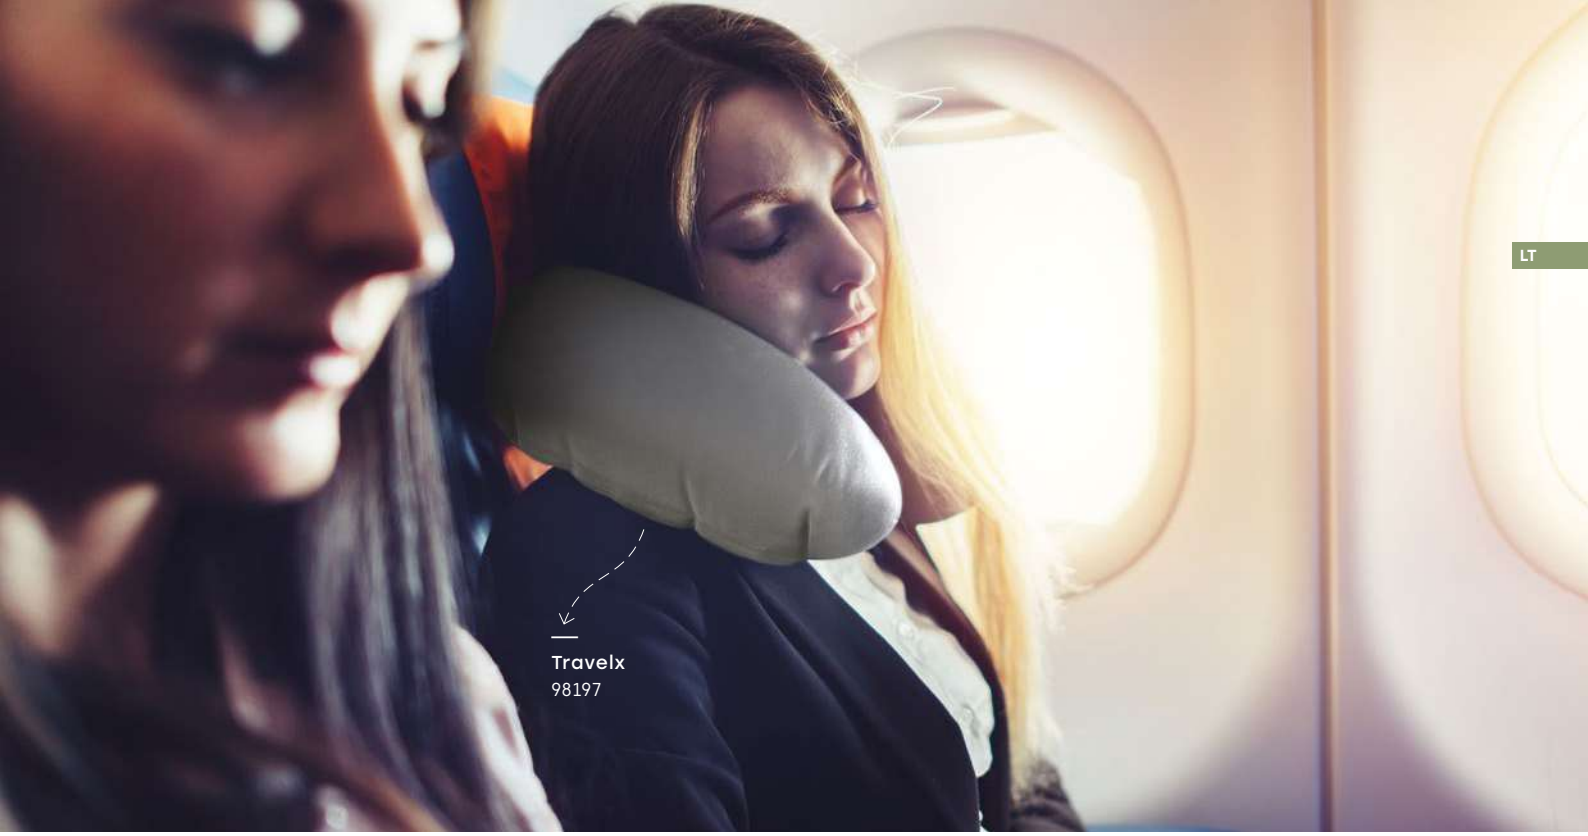

€ 0,40 0,39 0,39 0,38 0,36

Travelx
98197

Bilbo — 94879

Conjunto de costura prático e leve para levar em viagem. Kit de costura composto por 3 alfinetes, 3 agulhas, 1 pinça, 1 tesoura, 1 enfia linha, 1 alfinete-de-ama, 2 botões, 2 colchetes e 6 rolos de linhas de várias cores. Fornecido em estojo rígido.