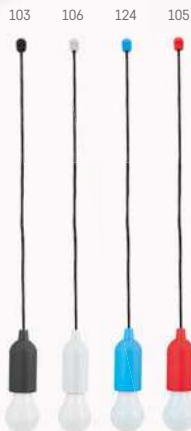

LED Lighty — 94750

Lâmpada portátil em ABS e PP, com LED e cordão com 1.090 mm. Inclui 3 pilhas AAA.

∅ 55 x 160 mm
PDP - 50 x 18 mm

Un.	1	50	250	1000	2500
€	2,80	2,76	2,72	2,65	2,58