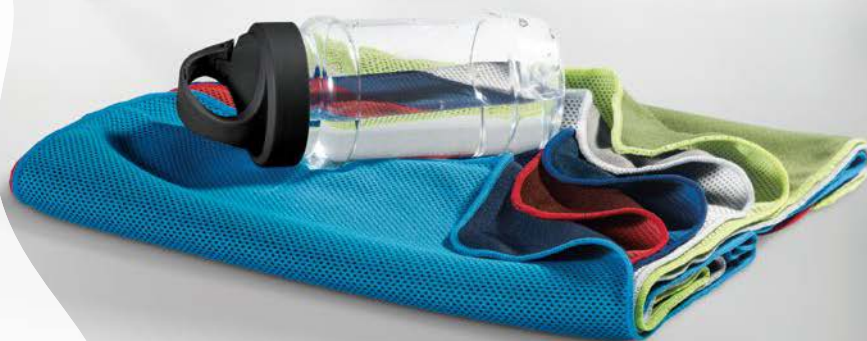

Artx — 99968

Toalha de desporto em poliamida e poliéster. Toalha refrescante, quando molhada permanece fria durante algumas horas. Se aquecer, basta abanar, reativando a sua frescura. Toalha reutilizável, lavável na máquina de lavar roupa.

☒ 300 x 800 mm
🗡️ TRS - 200 x 150 mm

Un.	1	50	250	500	2500
€	1,78	1,75	1,73	1,68	1,64