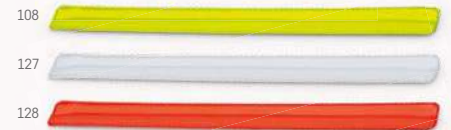

LT

108

108

108

108

127

128

Visible — 98515

Braçadeira refletora com 4 LEDs vermelhos, função flash. Ajustável com fecho de velcro.

∓ 30 x 410 mm

∓ PDP - 10 x 20 mm

Un. 1 50 100 500 2500

€ 3,10 3,05 3,01 2,93 2,85

Florian — 98514

Banda elástica refletora em poliéster com ajuste.

∓ 610 x 40 mm

∓ TRS - 100 x 8 mm

Un. 1 100 250 1000 5000

€ 0,99 0,97 0,95 0,93 0,89

Rafael — 98505

Pulseira fluorescente com forro de veludo. A pulseira é um produto promocional.

∓ 300 x 30 mm

∓ PDP - 65 x 12 mm

Un. 1 100 500 1000 10000

€ 0,33 0,32 0,31 0,30 0,29

119

128

119

128

105

104

Jones — 99418

Boné em poliéster com elementos refletivos, orifícios para ventilação e fecho ajustável com velcro. Produto promocional.

∓ Tamanho: 580 mm

∓ TRS - 140 x 60 mm

Un. 1 50 250 1000 2500

€ 1,72 1,69 1,65 1,61 1,55

Munich
92569

• Bags
📄 .202

Rules — 92835

Saco tipo mochila em 210D, com elementos refletivos. Produto promocional.

∓ 350 x 400 mm

∓ TRS - 250 x 160 mm

Un. 1 100 500 1000 5000

€ 1,04 1,02 1,00 0,97 0,93

108

108

114

128