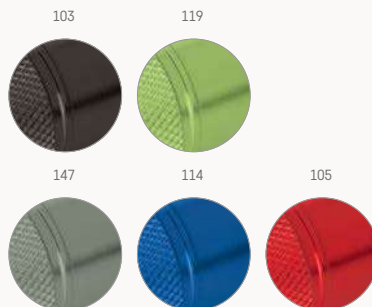

☒ 440 x 175 mm

☒ PDP - 27 x 40 mm

Un. 1 50 250 1000 2500

€ 2,68 2,64 2,60 2,53 2,47

103

Bryant — 97206

Braçadeira em PU e soft shell de alta densidade para smartphone até 5". A braçadeira contém elementos refletivos e fecho ajustável. Produto promocional.

☒ 430 x 150 mm

☒ PDP - 25 x 40 mm

Un. 1 50 250 1000 2500

€ 2,16 2,13 2,10 2,04 1,99

103

119

LED Flashy — 94736

Lanterna em alumínio com 9 LEDs e alça.
Inclui 3 pilhas AAA.

∅ 26 x 90 mm
LSR - 23 x 5 mm

Un.	1	50	250	1000	2500
€	2,16	2,13	2,10	2,04	1,99

103

114

105

LED Louis — 94732

Lanterna em alumínio com 6 LEDs e alça.
Inclui 2 pilhas CR2032.

∅ 28 x 40 x 28 mm
LSR - Ø20 mm