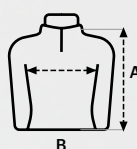

ALBURY

FQ165U

NEW

Micropolar meio fecho unissex

Gola alta

Malha micropolar suave, confortável e quente

Excelentes resultados nos ensaios frente à criação de borbotos

Meio fecho invertido com cordão e puxador plástico e protetor de queixo

Tapa costuras com cinta espiga no interior da gola

Parte traseira arredondada e mais comprida

Regular fit

165 g/m²

Malha micropolar

100% Poliéster

XS — 5XL

- ☐ Etiqueta removível
- ☐ Caixa de 20 uds
- ☐ 5 uds envoltas em papel

COLOUR LINK	
PERTH	
PERTH WOMAN	
PERTH KIDS	

	XS	S	M	L	XL	2XL	3XL	4XL	5XL
A	66	68	71	73	75	77	79	81	83
B	50	52	54	58	62	64	66	68	70

Medidas em cm. Tolerância +/- 5%

CORES

- 201 Dark Grey
- 200 Black
- 514 Glacial Blue
- 500 Navy
- 502 Royal blue
- 617 Deep Green
- 309 Ivory
- 400 Red
- 403 Wine