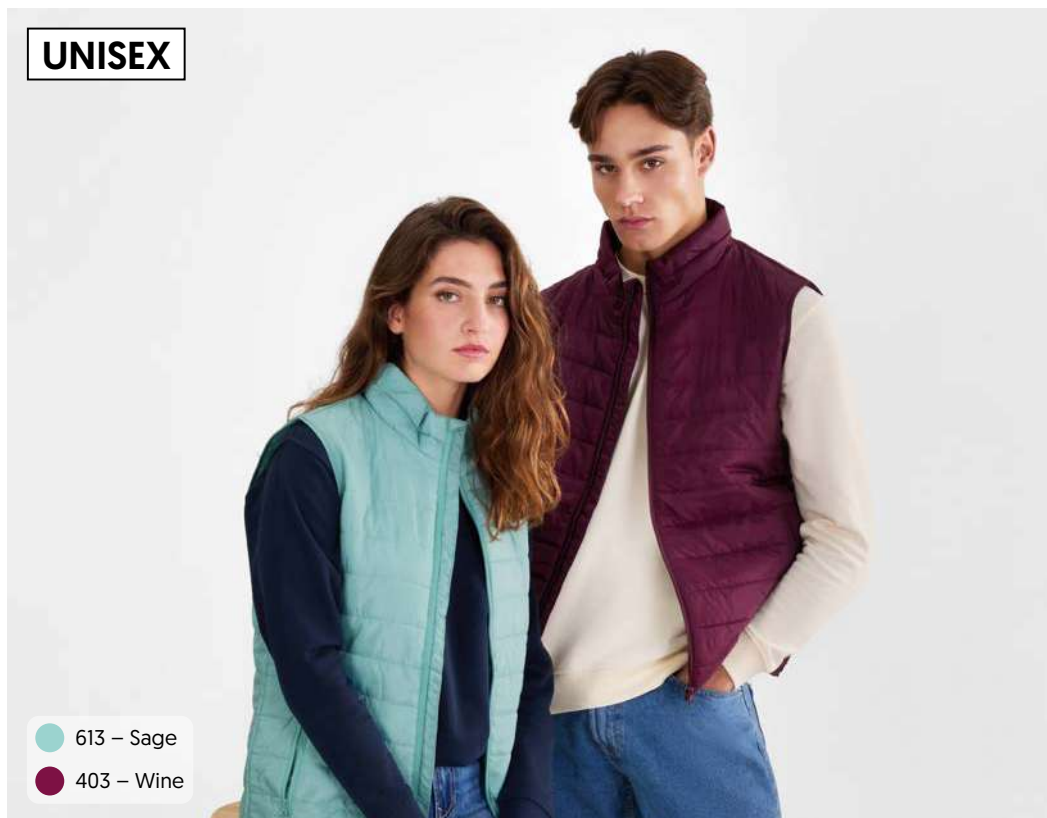

201 Dark Grey

200 Black

500 Navy

613 Sage

601 Khaki Green

403 Wine

200 g/m²
Tafetá
100% Poliéster 20D
Enchimento: 100% Poliéster
S — 3XL

Colete unissex
acolchoado ligeiro