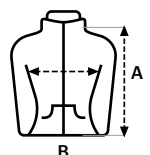

Corte cintado

Tamanhos unissexo: PERTH

Tamanhos de criança: PERTH KIDS

	XS	S	M	L	XL	2XL	3XL
A	64	65	66	67	68	69	70
B	45	48	51	54	57	60	63

Medidas em cm. Tolerância +/- 5%

PERTH KIDS

FZ280K

CORES
PERTH WOMAN / KIDS