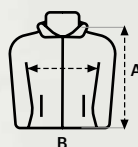

XS	S	M	L	XL	2XL	3XL
A	46	50	54	58	62	66	70
B	71	72	73	74	75	76	77

Medidas em cm. Tolerância +/- 5%