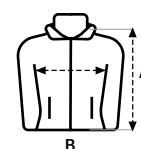

STOCKTON

WZ60U

408 – Fluor Pink

304 – Fluor Yellow

70 g/m²
Tafetá
100% Poliéster 300T
S — 3XL

COLOUR LINK
STOCKTON KIDS

Etiqueta removível

Caixa de 50 uds

Saco de 5 uds

Corta-vento unissexo

Repelente à água

Transformável em bolsa, dobrando para dentro do bolso esquerdo.

Fecho de correr invertido

2 bolsos laterais com fecho invertido e puxador

Viés elástico ao tom nos punhos e contorno de capuz

Parte inferior com bainha

Tamanhos de criança: STOCKTON KIDS

	S	M	L	XL	2XL	3XL
A	72	73	74	75	76	77
B	50	54	58	62	66	70

Medidas em cm. Tolerância +/- 5%