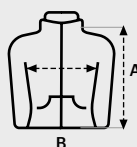

 Saco de 5 uds

COLOUR LINK

ALBURY

PERTH WOMAN

PERTH KIDS

	XS	S	M	L	XL	2XL	3XL	4XL	5XL
A	63	65	67	70	72	74	76	78	80
B	48	50	52	54	58	62	64	66	68

Medidas em cm. Tolerância +/- 5%

CORES