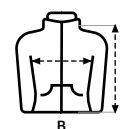

Tamanhos unissexo: PERTH

Tamanhos de mulher: PERTH WOMAN

Etiqueta removível

Caixa de 20 uds

Saco de 5 uds

	5/6	7/8	9/11	12/14
A	48	54	59	64
B	36	39	42	46

Medidas em cm. Tolerância +/- 5%

RICHMOND