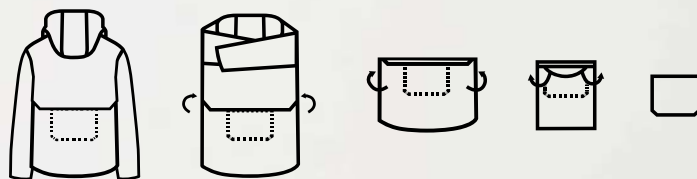

CAMDEN

JG170U

NEW

Blusão unissexo ligeiro forrado

4 way stretch

Tecido exterior repelente à água

Tecido interior em forro polar

Fecho de correr frontal invertido ao tom, protetor de queixo e puxador com cordões

2 bolsos laterais exteriores com fechos invisíveis e 1 interior com fecho em velcro

Bolso traseiro oculto extra grande, ideal para guardar o blusão sobre si mesmo ou transportar objetos

Capuz de 3 painéis com cordão ajustável elástico com stopper no interior da gola

Parte traseira arredondada e mais comprida

Presilha no interior da gola para pendurar

165 g/m²

Dobby 4 way stretch

92% Poliéster. 8% Spandex

Interior: Malha Polar 100% Poliéster

XS — 3XL

Etiqueta removível

Caixa de 20 uds

1 ud envolta em papel