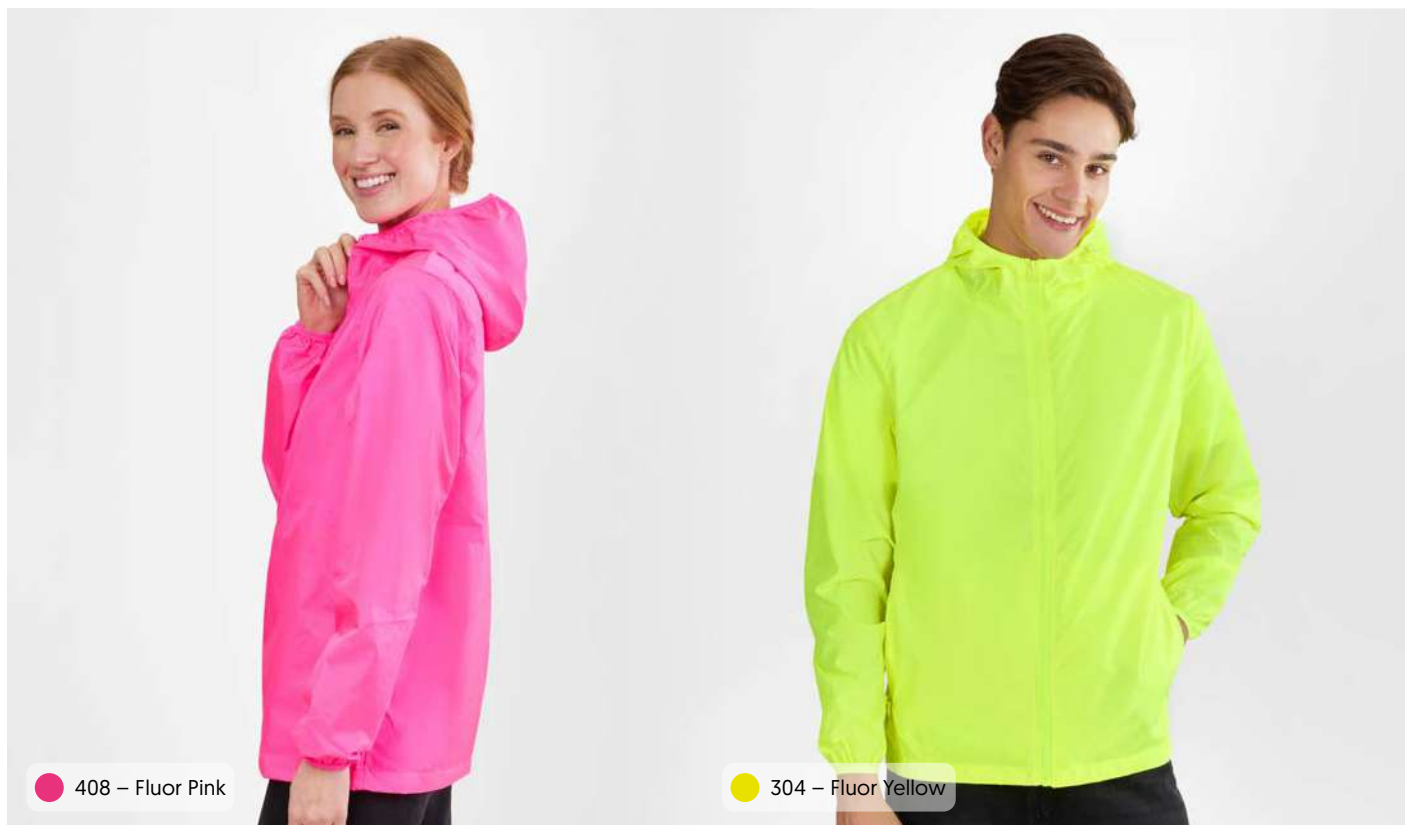

Caixa de 25 uds

Saco de 5 uds

	S	M	L	XL	2XL	3XL
A	64	64	65	66	67	68
B	50	54	58	62	66	70

Medidas em cm. Tolerância +/- 5%

STOCKTON

WZ60U

408 – Fluor Pink

304 – Fluor Yellow