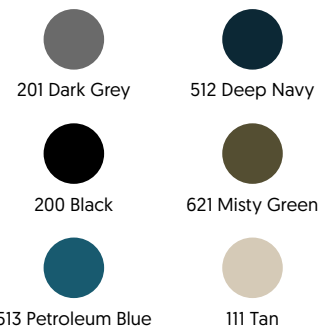

 1 ud envolta em papel

	XS	S	M	L	XL	2XL	3XL
A	46	50	54	58	62	66	70
B	71	72	73	74	75	76	77

Medidas em cm. Tolerância +/- 5%

CORES

NEW

- 617 – Deep Green
- 500 – Navy

UNISEX

ALBURY

201 Dark Grey

200 Black

514 Glacial Blue

500 Navy

502 Royal blue

617 Deep Green

309 Ivory

400 Red

Medidas em cm. Tolerância +/- 5%

CORES

204 Stone Grey

200 Black

512 Deep Navy

502 Royal Blue

615 Seafoam Green

413 Sunset Red

200 Black

513 Petroleum Blue

514 Glacial Blue

512 Deep Navy

601 Khaki Green

108 Bone

310 Copper Orange

403 Wine