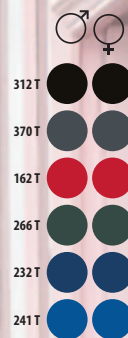

3 CAMADAS - A MELHOR OPÇÃO

SOL'S RADIANT
Men 03090
SOL'S RADIANT
Women 03107

SOFTSHELL 270
94% poliéster - 6% elastano
Forro de lã polar 100% poliéster

♂ 6 cores

	S	M	L	XL	XXL	3XL	4XL
A/B	68/53	70/56	72/59	74/62	76/65	78/68	80/71

1 10
9 KG
60 X 40 X 21 CM

♀ 6 cores

	S	M	L	XL	XXL
A/B	62/47	64/50	66/53	68/56	70/59

1 10
8 KG
60 X 40 X 21 CM

REFERÊNCIAS DAS CORES SOLO Group

162 Vermelho Pimenta
232 Azul abismo

241 Real
264 Verde garrafa

266 Verde floresta
269 Tropa

312 Preto
319 Azul profundo

370 Antracite