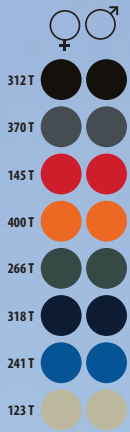

1	20	12,9 KG
58 X 40 X 56 CM		

♀ 17 cores

	S	M	L	XL	XXL
A/B	62/48	64/51	66/54	68/57	70/60

1	20	10,8 KG
58 X 35 X 48 CM		

REFERÊNCIAS DAS CORES SOLO Group

- | | | | | | |
|--------------|-----------------|-------------------|------------------|-----------------------|--------------------------|
| 102 Branco | 146 Bordo | 269 Tropa | 312 Preto | 350 Cinzento matizado | 400 Laranja |
| 123 Corda | 241 Real | 281 Tília | 318 Azul marinho | 370 Antracite | 404 Laranja fluorescente |
| 145 Vermelho | 263 Verde abeto | 306 Amarelo Flúor | 321 Água | 394 Chocolate escuro | 712 Roxo escuro |

1	20	14 KG
58 X 50 X 56 CM		

♀ 4 cores

S	M	L	XL	XXL	3XL
64/45	65/48	66/51	67/54	68/57	69/60

1	20	13 KG
58 X 35 X 48 CM		

REFERÊNCIAS DAS CORES SOLO Group

145 Vermelho 286 Verde Flúor
204 Azul Bugatti / Pro azul marinho 312 Preto

8 cores

	XS	S	M	L	XL	XXL	3XL	4XL	5XL
A/B	67,5/48	69,5/51	71,5/54	73,5/57	75,5/60	77,5/63	78,5/67	79,5/71	80,5/75

10,4 KG

60 X 40 X 20 CM

1 20

POLIÉSTER RECICLADO

NEW

SOL'S FACTOR
 Women 03824
SOL'S FACTOR
 Men 03823

Forro polar 280
 100% poliéster reciclado

♀ 8 cores

S	M	L	XL	XXL	3XL
64/46,5	65/49,5	66/52,5	67/55,5	68/58,5	69/61,5

10,6 KG
 60 X 40 X 20 CM

♂ 8 cores

S	M	L	XL	XXL	3XL	4XL	5XL
69,5/51	71,5/54	73,5/57	75,5/60	77,5/63	78,5/67	79,5/71	80,5/75