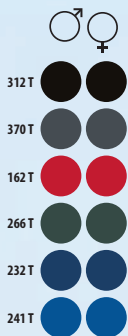

POLIÉSTER RECICLADO

NEW

OEKO-TEX®
CERTIFIED BY TESTEX
STANDARD 100
CO 10944-4-1FTH
Textil untersuchen lassen:
www.oeko-tex.com/standard100

SOL'S FALCON BW
Men 03825

SOL'S FALCON BW
Women 03826

Softshell 270 - 94% poliéster reciclado - 6% elastano -
3 camadas - Forro polar: 100% poliéster

♂ 6 cores

	S	M	L	XL	XXL	3XL	4XL
A/B	68/53	70/56	72/59	74/62	76/65	78/68	80/71

1 10 4,5 KG 60 X 40 X 20 CM

♀ 6 cores

	S	M	L	XL	XXL	3XL
A/B	62/47	64/50	66/53	68/56	70/59	72/62

1 10 3,9 KG 60 X 40 X 20 CM