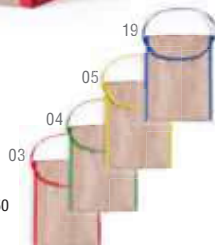

Rumbix

6092

Nevera. Papel Laminado/ Aluminio.

Bolsa Refrigeradora. Papel Laminado/ Aluminio.

Cool Bag. Laminated Paper/ Aluminium.

20 × 25 × 10 cm

100 / 50

Print Code: F(1)