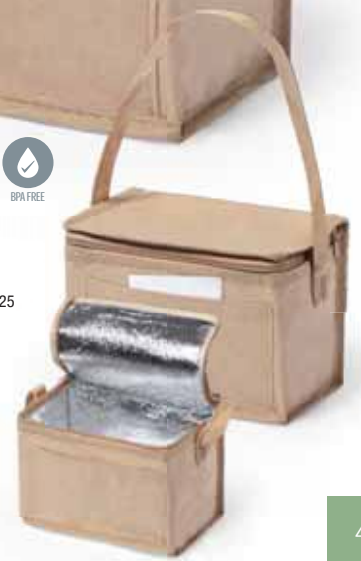

THERMAL BAG

ALUMINIUM
INTERIOR

NEW

Zayka

6812

Nevera. Papel Laminado/ Aluminio.

Bolsa Refrigeradora. Papel Laminado/ Aluminio.

Cool Bag. Laminated Paper/ Aluminium.

21 × 15 × 15 cm

200 / 25

Print Code: F(1)

BPA FREE

465

BPA FREE

vertrio

BPA FREE

Rumbix

6092

Nevera. Papel Laminado/ Aluminio.

Bolsa Refrigeradora. Papel Laminado/ Aluminio.

Cool Bag. Laminated Paper/ Aluminium.

20 × 25 × 10 cm

100 / 50

Print Code: F(1)

Laral

6063

Bolsa Térmica. Papel Laminado/ Aluminio.

Saco Térmico. Papel Laminado/ Aluminio.

Thermal Bag. Laminated Paper/ Aluminium.

30 × 30 × 15 cm

100 / 50

Print Code: F(1)

BPA FREE

Bapom

6064

Bolsa Térmica. Papel Laminado/ Aluminio.

Saco Térmico. Papel Laminado/ Aluminio.

Thermal Bag. Laminated Paper/ Aluminium.

19 × 32 × 12 cm

100 / 50

Print Code: F(1)