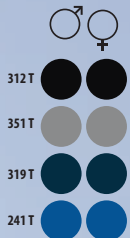

♀ 5 cores

	S	M	L	XL	XXL
A/B	60/47	62/49	64/51	66/53	68/55

♂ 4 cores

	S	M	L	XL	XXL	3XL
A/B	68/55	70/57	72/59	74/61	76/63	78/65

REFERÊNCIAS DAS CORES SOLO Group

- 145 Vermelho
- 241 Real
- 266 Verde floresta
- 312 Preto
- 351 Cinza metal
- 400 Laranja
- 149 Rosa escuro
- 248 Azul Ardósia
- 282 Lima flúor
- 318 Azul marinho
- 370 Antracite

♂ 5 cores

	S	M	L	XL	XXL	3XL
A/B	70/54	72/57	74/60	76/63	78/66	80/69

4,6 KG
1 10 64 X 42 X 38 CM

SOL'S RAY
Women 01621
SOL'S RAY
Men 01620

Exterior 100% poliamida encerada
Forro - 100% poliéster 290T -
Enchimento 90% penugem -
10% penas

♀ 3 cores

	S	M	L	XL	XXL
A/B	63/49,5	64/52,5	65/55,5	66/58,5	67/61,5

♂ 3 cores

	S	M	L	XL	XXL	3XL
A/B	70/55	71/58	72/61	73/64	74/67	75/70

SOL'S WILSON
Men 02898
SOL'S WILSON
Women 02899

POLIAMIDA 380T - Tecido exterior
e forro 100% poliamida -
Enchimento 90% penugem -
10% penas

♂ 4 cores

	S	M	L	XL	XXL	3XL
A/B	70/54	71/57	72/60	73/63	74/66	75/69

♀ 4 cores

	S	M	L	XL	XXL
A/B	63/50	64/53	65/56	66/59	67/62

312 ●
167 ●

145 ●
231 ●

312 ●
231 ●

SOL'S ROSCOE 02885