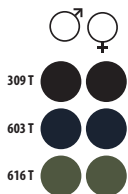

♀ 5 cores

	S	M	L	XL	XXL
A/B	60/47	62/49	64/51	66/53	68/55

♂ 4 cores

	S	M	L	XL	XXL	3XL
A/B	68/55	70/57	72/59	74/61	76/63	78/65

REFERÊNCIAS DAS CORES SOLO Group

- 145 Vermelho
- 241 Real
- 266 Verde floresta
- 312 Preto
- 351 Cinza metal
- 400 Laranja
- 149 Rosa escuro
- 248 Azul Ardósia
- 282 Lima flúor
- 318 Azul marinho
- 370 Antracite

9 KG
60 X 40 X 21 CM

1 10

CASACOS

REFERÊNCIAS DAS CORES SOLO Group
 145 Vermelho
 167 Borgonha

241 Real
 266 Verde floresta

272 Verde dos prados
 312 Preto

318 Azul marinho
 319 Azul profundo

351 Cinza metal
 370 Antracite