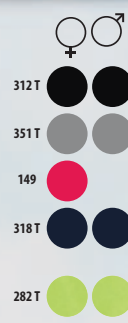

 1  10 **7 KG**
58 X 40 X 40 CM

REFERÊNCIAS DAS CORES SOLO Group
123 Corda
145 Vermelho

256 Real
263 Verde abeto

264 Verde garrafa
266 Verde floresta

312 Preto
317 Pro azul marinho

318 Azul marinho
319 Azul profundo

370 Antracite
384 Cinzento escuro

400 Laranja

- 312 
- 370 
- 145 
- 400 
- 266 
- 318 
- 248 
- 241 

WATER REPELLENT & WINDPROOF

**SOL'S WARM
44002**

100% poliamida 210T
Forro e acolchoado 100%
poliéster - Revestimento AC

8 cores

	S	M	L	XL	XXL	3XL	4XL	5XL
A/B	67/56	69/59	71/62	73/65	75/68	78/71	81/74	84/77

  5,5 KG
1 10 58 X 40 X 40 CM

LEVE E WATER REPELLENT

SOL'S WAVE
 Women 01437
SOL'S WAVE
 Men 01436

Forro 100% poliamida
 Enchimento 100% poliéster

♀ 5 cores

	S	M	L	XL	XXL
A/B	60/47	62/49	64/51	66/53	68/55

♂ 4 cores

	S	M	L	XL	XXL	3XL
A/B	68/55	70/57	72/59	74/61	76/63	78/65

REFERÊNCIAS DAS CORES SOLO Group

- 145 Vermelho
- 241 Real
- 266 Verde floresta
- 312 Preto
- 351 Cinza metal
- 400 Laranja
- 149 Rosa escuro
- 248 Azul Ardósia
- 282 Lima flúor
- 318 Azul marinho
- 370 Antracite