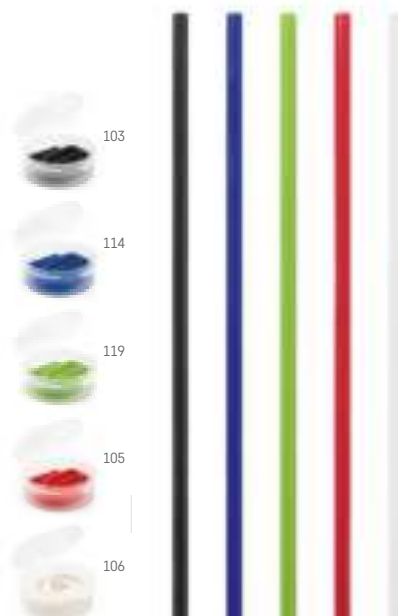

### Zamba — 94057

Conjunto com uma palhinha telescópico em aço inoxidável e um escovilhão. Fornecido em estojo com mosquetão.

∓ Palhinha: Ø9 x 218 mm |  
Estojo: Ø10 x 105 mm  
♣ PDP - 55 x 10 mm

Un.	1	50	250	1000	5000
€	1,58	1,55	1,52	1,48	1,42