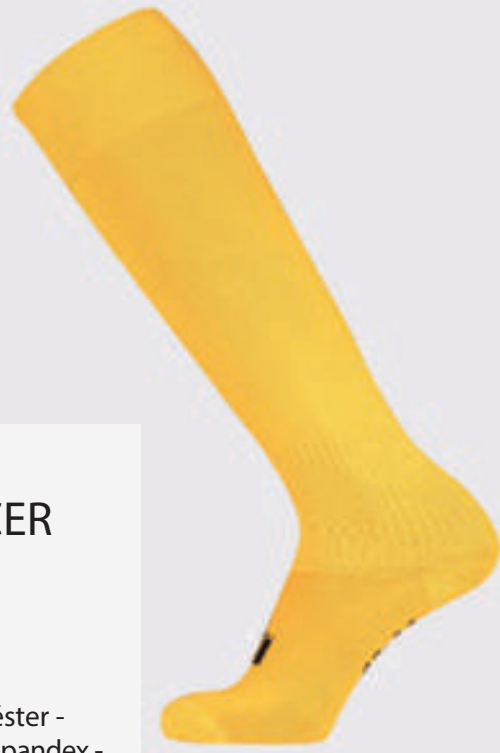

**ADAPTADO À
SUBLIMAÇÃO**

**SOL'S SAN SIRO 2
01221**

INTERLOCK 140 -
100% poliéster uniforme
S - XXL - 5 CORES

**SOL'S SAN SIRO 2
Kids 01222**

INTERLOCK 140 -
100% poliéster uniforme
6 anos - 12 anos - 5 CORES

**SOL'S CAMP NOU
90300**

INTERLOCK 200 - 100%
poliéster interlock brilhante
S - 3XL - 5 CORES

**SOL'S CAMP NOU
Kids 90301**

INTERLOCK 200 - 100%
poliéster interlock brilhante
6 anos - 14 anos - 5 CORES

- 312 
- 102 
- 145 
- 302 
- 276 
- 319 
- 241 

- 145 
- 400 
- 302 
- 276 
- 241 

SOL'S SOCCER 00604

MALHA - 76% poliéster -
18% algodão - 4% spandex -
1% elastano - 1% poliamida
Tamanhos - 30/35 - 36/39 -
40/44 - 7 CORES

SOL'S ANFIELD 90210

MALHA DE REDE 80 -
100% poliéster
XS - XL - 5 CORES