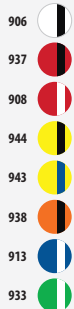

SPORTS

QUICK DRY

SOL'S CLASSICO
Kids 01719

MALHA DE REDE POLIÉSTER
150 - 100% poliéster
respirável
6 anos - 12 anos - 5 CORES

SOL'S OLIMPICO
Kids 01720

MALHA DE REDE
POLIÉSTER 150 -
100% poliéster respirável
6 anos - 12 anos - 4 CORES

SOL'S CLASSICO
01717

MALHA DE REDE
POLIÉSTER 150 -
100% poliéster respirável
XS - XXL - 5 CORES

SOL'S OLIMPICO
01718

MALHA DE REDE
POLIÉSTER 150 -
100% poliéster respirável
XS - XXL - 4 CORES

**ADAPTADO À
SUBLIMAÇÃO**

**SOL'S MARACANA 2 SSL
01638**

INTERLOCK 140 -
100% poliéster interlock
S - XXL - 8 CORES

**SOL'S MARACANA 2 SSL
Kids 01639**

INTERLOCK 140 -
100% poliéster interlock
6 anos - 12 anos - 8 CORES

ADAPTADO À SUBLIMAÇÃO

**SOL'S AZTECA
90208**

INTERLOCK 140 -
100% poliéster uniforme
S - XXL - 3 CORES

**SOL'S AZTECA
Kids 90209**

INTERLOCK 140 -
100% poliéster uniforme
6/8 anos - 10/12 anos -
3 CORES

BOLSOS COM FECHO / RESPIRÁVEL