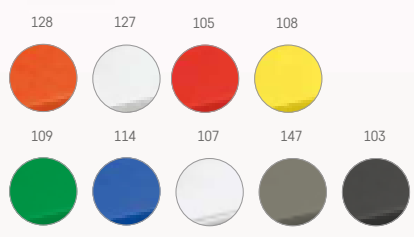

Baitt — 93151

Porta-chaves em alumínio com descapsulador.

∓ 11 x 60 x 15 mm
/ SCR - 40 x 8 mm

Un.	1	100	500	1000	10000
€	0,22	0,22	0,21	0,21	0,20