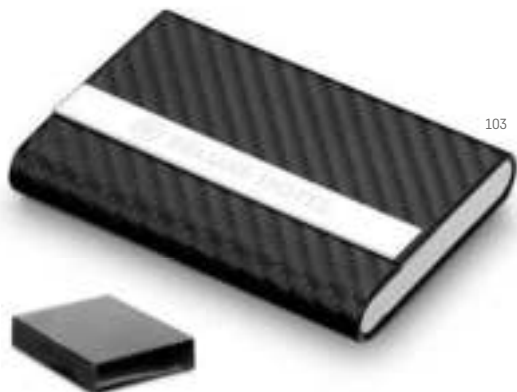

103

Millard — 93280

Porta-cartões em metal com detalhes em imitação de pele. Fornecido em caixa de oferta.

▮ 95 x 64 x 13 mm
↗ DGL - 90 x 50 mm

Un.	1	50	100	250	1000
€	2,92	2,88	2,83	2,76	2,69