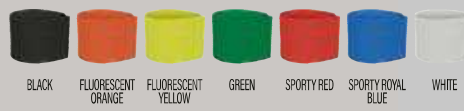

34x9 cm

1 € 2,46

500 € 1,98

PA679

BRAÇADEIRA ELÁSTICA

70% Poliéster / 30% elastano. Ajuste em velcro. Ideal para personalização.

34x9 cm

1 € 2,34