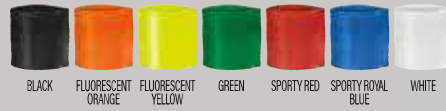

1 € 2,46

500 € 1,98

PA679

BRAÇADEIRA ELÁSTICA

70% Poliéster / 30% elastano. Ajuste em velcro. Ideal para personalização.

34x9 cm