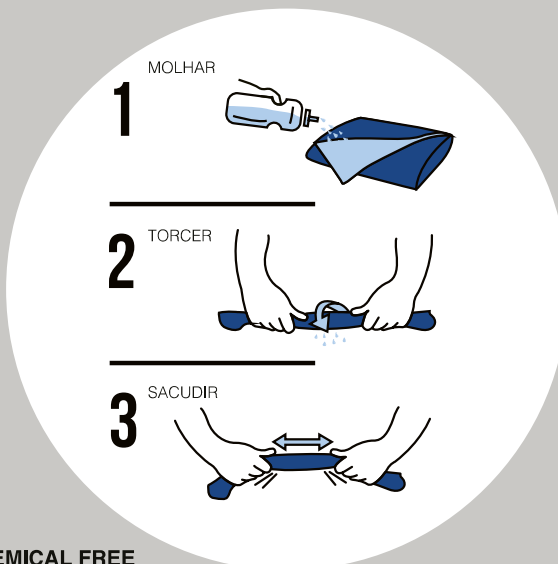

100x30cm

€ 5,24 - Olive Camouflage = € 5,80

€ 4,18 - Olive Camouflage = € 4,64

PA578

TOALHA DE DESPORTO DE ARREFECIMENTO

ETAPAS PARA ACTIVAR O PROCESSO DE ARREFECIMENTO

- ARREFECE SEM PRODUTOS QUIMICOS / CHEMICAL FREE
- NÃO ARRUMAR HÚMIDA