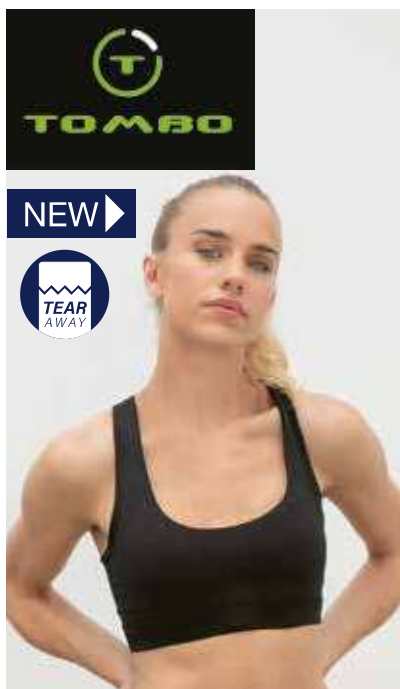

XS/S - M/L - XL/XXL

BLACK / STORM GREY FLUORESCENT PINK / STORM GREY STORM GREY / FLUORESCENT YELLOW WHITE / STORM GREY

1 € 19,24

50 € 15,38

DESPORTO

TL371
SOUTIEN / TOP DE DESPORTO
 260 g/m² • 86% poliéster, 14% elastano. Decote redondo com alças elásticas cruzadas nas costas. Fecho com ganchos. Copas permanentes, não amovíveis. Etiqueta amovível.