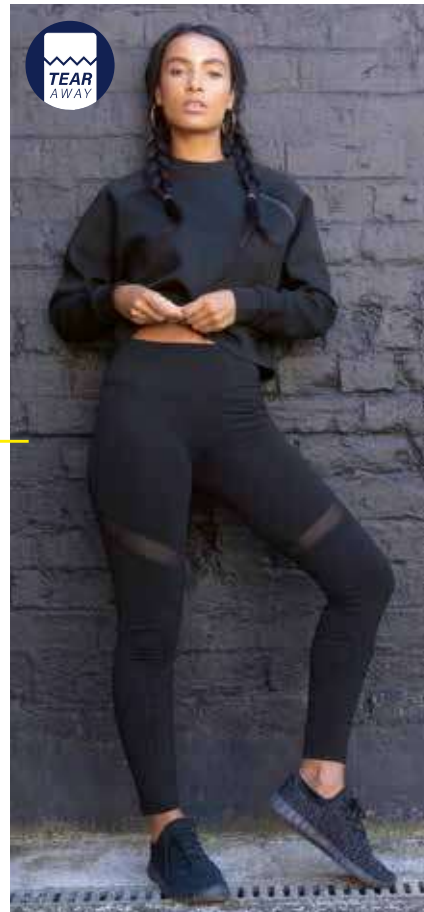

XS - S - M - L - XL - XXL

1 € 32,40
36 € 28,18

BELLA+CANVAS

BE970

SOUTIEN DE DESPORTO

255 g/m² • 90% nylon / 10% elastano. Soutien forrado. Costas tipo asa delta.

S - M - L

1 € 20,68