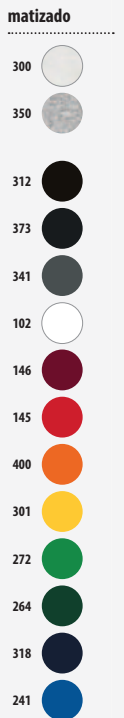

**SOL'S PRIME**  
Women 00573  
**SOL'S PRIME**  
Men 00571

PIQUÉ 200 - 65% poliéster -  
35% algodão «Ringspun»  
Canelado 1x1 na gola  
e acabamento das mangas

♀ 21 cores

S	M	L	XL	XXL	3XL
63/43	65/46	67/49	69/52	71/55	73/58

5	50	10,2 KG
53 X 37 X 23 CM		

♂ 21 cores

S	M	L	XL	XXL	3XL	4XL	5XL
70/50	72/53	74/56	76/59	79/62	82/65	84/68	86/71

5	50	13,6 KG
53 X 37 X 23 CM		

3 FIOS

**SOL'S NEW SUPREME**  
13250

MALHA ESCOVADA 280 - UNISSEXO  
50% algodão «Ringspun» -  
50% poliéster - Fita de reforço  
na gola

14 cores

XS	S	M	L	XL	XXL	3XL	4XL*
67/48	68/51	69/54	70/57	71/60	72/63	73/66	74/69

\*Tamanho disponível em algumas cores.

5	25	10,8 KG
58 X 38 X 42 CM		

REFERÊNCIAS DAS CORES SOLO Group

102 Branco	264 Verde garrafa	306 Amarelo Flúor	342 Cinza Puro	400 Laranja
115 Areia	269 Tropa	312 Preto	350 Cinzento matizado (2)	404 Laranja fluorescente
145 Vermelho	272 Verde dos prados	318 Azul marinho	360 Cinzento matizado (3)	712 Roxo escuro
146 Bordo	280 Verde maçã	319 Azul profundo	373 Antracite escuro	
200 Azul céu	300 Branco matizado (1)	321 Água	384 Cinzento escuro	
241 Real	301 Amarelo	341 Cinza flanela	398 Chocolate	