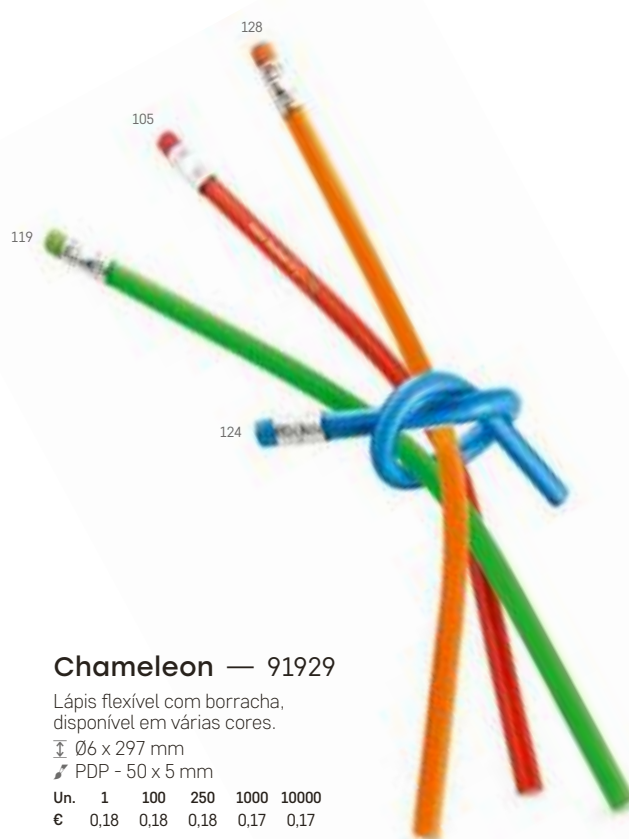

Un.	1	50	100	500	10000
€	0,38	0,37	0,37	0,36	0,34

Beetle — 91904

Lápis de carvão afiado com boneco de borracha com desenhos variados.

Ø7 x 188 mm

LSR - 100 x 5 mm

Un.	1	50	250	1000	10000
€	0,24	0,24	0,23	0,23	0,22