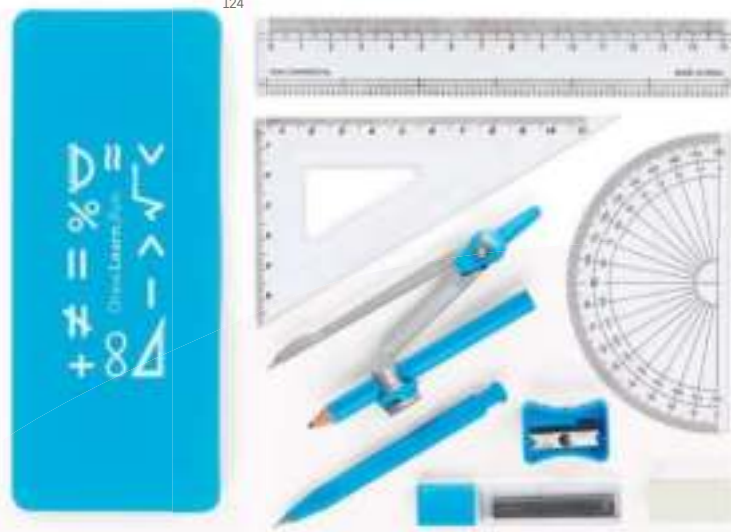

124

124

119

106

Pitagoras — 93574

Conjunto escolar de geometria em caixa de PP. Contém 9 peças: 1 compasso, 1 borracha, 1 afia, 1 lápis, 1 lapiseira, 10 minas de 0,5 mm, 1 régua, 1 esquadro e 1 transferidor.

☒ 165 x 68 x 25 mm
✂ SCR - 100 x 40 mm

Un.	1	50	250	1000	2500
€	1,98	1,95	1,92	1,87	1,82