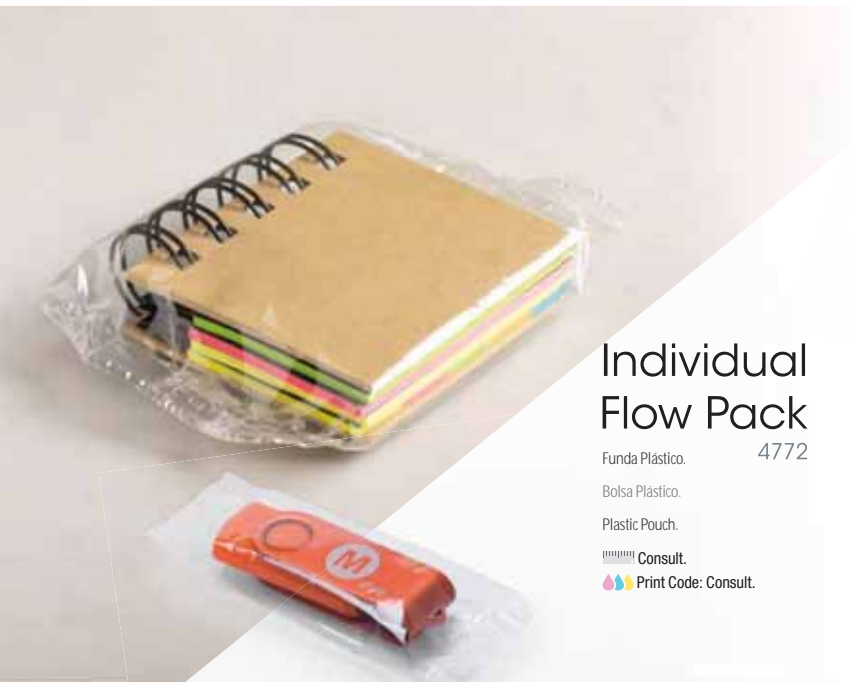

Estojo Esferográfica. Cartão.

Pen Pouch. Cardboard.

4 × 15.5 cm

Print Code: B(4)

4000 / 400

728

Individual Flow Pack

Funda Plástico.