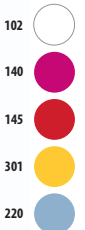

SOL'S RIMINI 71900

POLIÉSTER 600D
100% poliéster

dimensões - 41 x 34 x 15 cm

5 cores