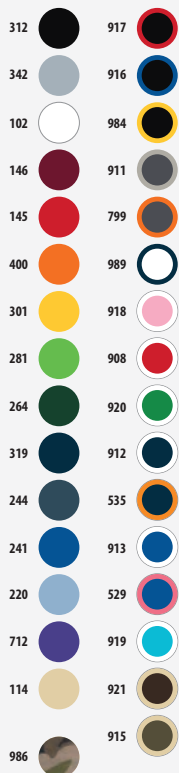

FECHO COM FIVELA METÁLICA

SOL'S LONG BEACH 00594

SARJA 260 - 100% algodão grosso penteado - 5 painéis

tamanho único - 25 cores

FECHO COM FIVELA METÁLICA

SOL'S BUFFALO 88100

SARJA 260 - 100% Algodão grosso penteado 6 painéis

tamanho único - 32 cores