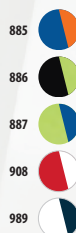

SOL'S LENOX 01672

CANVAS 235 - 100% algodão
dimensões - 38 x 46 x 12 cm -
5 cores

SOL'S TRIBECA 01204

CANVAS 235 - 100% algodão
dimensões - 45 x 25 cm -
5 cores

SOL'S DISTRICT 01671

CANVAS 235 - 100% algodão
dimensões - 33 x 45 cm -
5 cores

SOL'S HAMILTON 01683

CANVAS 235 - 100% algodão
dimensões - 35 x 42 cm -
5 cores