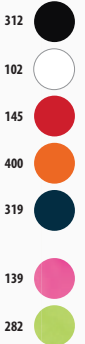

50 300 10 KG
49 X 27 X 27 CM

- 312 ●
- 385 ●
- 342 ●
- 102 ●
- 138 ●
- 146 ●
- 145 ●
- 400 ●
- 301 ●
- 280 ●
- 272 ●
- 319 ●
- 241 ●
- 321 ●
- 220 ●
- 720 ●
- 926 ●
- 153 ●

**BEST PRICE
(MELHOR PREÇO)**

**SOL'S URBAN
70600**

POLIÉSTER 210D
100% poliéster
dimensões - 34,5 x 45 cm
18 cores

10 100 5,2 KG
53 X 41 X 15 CM

ESSENCIAL **E**

SOL'S EXPRESS 70200

POLIÉSTER 600D
100% poliéster

dimensões - 33 x 43 x 17 cm

7 cores

**DOBRÁVEL
IN POCKET**

BEST DEAL **BD**

SOL'S PIX 72101

POLIÉSTER 190T
100% poliéster

dimensões - 31 x 40 x 9,5 cm

7 cores

BEST DEAL **BD**

SOL'S RIDER 70100

POLIÉSTER 600D
100% poliéster

dimensões - 28 x 40 x 14 cm

16 cores

ESSENCIAL **E**

SOL'S RIMINI 71900

POLIÉSTER 600D
100% poliéster

dimensões - 41 x 34 x 15 cm