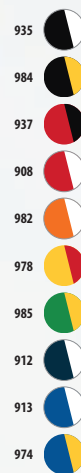

SOL'S Hamilton - p 275

SOL'S Etoile - p 280

SOL'S Organic Zen - p 276

SOL'S Awake - p 277

ATF Thomas - p 276

SOL'S Fever - p 278

SOL'S Vendôme - p 277

SOL'S Luna - p 278

SARJA 150 - 100% sarja
de algodão - 5 painéis
tamanho único - 15 cores

- 312 
- 102 
- 145 
- 319 
- 241 
- 264 
- 917 
- 911 
- 908 
- 912 

**FECHO TIRA
EM VELCRO**

**SOL'S SOLAR
03092**

SARJA 180 - 100% algodão
levemente escovado
6 painéis

tamanho único - 10 cores

FECHO TIRA EM VELCRO

SOL'S SUNNY 88110

SARJA 180 - 100% algodão
levemente penteado -
5 painéis

tamanho único - 19 cores

FECHO COM FIVELA METÁLICA

SOL'S BOOSTER 00595

SARJA 260 - 100% algodão
grosso penteado -
5 painéis

tamanho único - 10 cores

REFERÊNCIAS DAS CORES SOLO Group

102 Branco	220 Azul céu	266 Verde floresta	312 Preto	400 Laranja	913 Real / Branco	935 Preto / Branco	982 Laranja / Branco
115 Areia	225 Azul atol	272 Verde dos prados	319 Azul profundo	908 Vermelho / Branco	914 Bege / Branco	937 Vermelho / Preto	984 Preto / Amarelo
140 Fushia	241 Real	280 Verde maçã	321 Água	911 Cinzento escuro / Cinzento claro	915 Tropa / Bege	974 Real / Amarelo	985 Verde dos Prados / Amarelo
145 Vermelho	264 Verde garrafa	301 Amarelo	384 Cinzento escuro	912 Azul profundo / Branco	917 Preto / Vermelho	978 Amarelo / Vermelho	