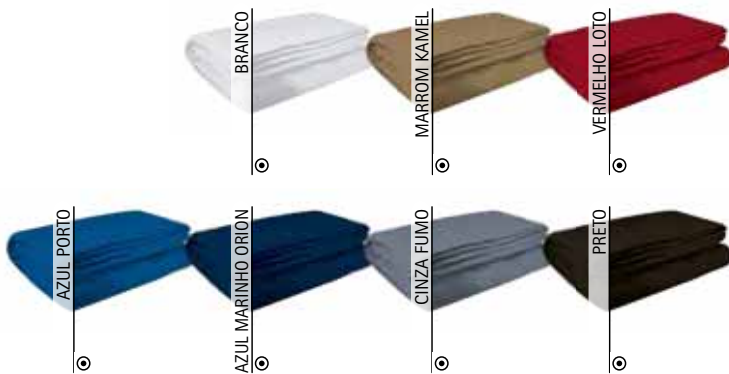

MANTA REST

- -Manta polar extra grande.
- Confeccionada em tecido polar de toque suave com cardado em ambos os lados para uma melhor retenção térmica.
- Forma rectangular com cantos arredondados e contorno cosido com fio decorativo grosso para um melhor acabamento.
- Métodos adequados de marcação: bordados, cosidos.
- Ideal como acessório de inverno e decorativo para casa e para brindes personalizados.

	ÚNICA
TAMANHOS	ÚNICA
COMPRIMENTO	230
LARGURA	160

MANTA POLAR SNOW

- -Manta polar com franjas.
- Confeccionada em tecido polar com cardado anti-pilling para melhor retenção térmica.
- Forma rectangular com cantos arredondados e franjas cortadas de 4 cm para um melhor acabamento.
- Disponível em tamanhos pequenos e grandes.
- Métodos adequados de marcação: bordados, cosidos.
- Ideal como acessório de inverno tanto para casa como para carro e para brindes personalizados.

	PEQUENO	GRANDE
TAMANHOS	PEQUENO	GRANDE
COMPRIMENTO	125	150
LARGURA	150	200