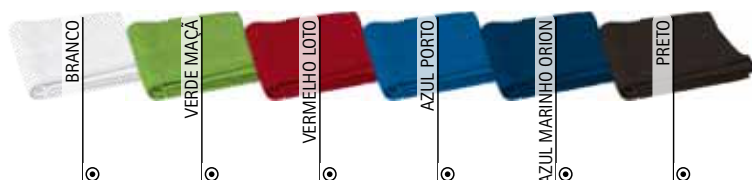

TOALHA FITNESS

- -Toalha de desporto tamanho mãos.
- Confeccionada em tecido de microfibra leve, estreito e absorvente para uma secagem rápida.
- Textura lisa e compacta que lhe permite ser guardada em muito pouco espaço.
- Contorno decorativo com overlock para uma maior durabilidade.
- Combina e completa o conjunto com as toalhas AEROBIC, SPINNING e BOXING.
- Métodos adequados de marcação: sublimação sobre a cor branca, serigrafia, vinil, bordados, cosidos.
- Ideal para uso desportivo: secagem facial, treino interior, treino de ciclismo ou de máquina, etc.

TAMANHOS	ÚNICA
COMPRIMENTO	90
LARGURA	50

SUBLIMAÇÃO	POLIÉSTER	POLIAMIDA	DENSIDADE	UNIDS x CAIXA	UNIDS x SACO
	80%	20%	225 q/m²	40	1

TOALHA CEIBA

- -Toalha de mãos.
- Confeccionada em tecido 100% algodão felpudo suave e absorvente.
- Textura de felpudo em curvas que aportam suavidade extra.
- Contornos com bainha decorativa para maior durabilidade.
- Combina e completa o conjunto com toalhas LYRA e BORA.
- Métodos adequados de marcação: bordados, cosidos.
- Ideal para casa de banho, spa, ginásio, secagem do

TAMANHOS	ÚNICA
COMPRIMENTO	85
LARGURA	45

ALGODÃO	DENSIDADE	UNIDS x CAIXA	UNIDS x SACO
100%	400 q/m²	60	5