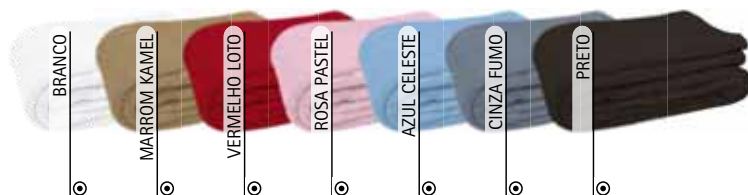

MANTA BEBÉ CRIB

- Manta coralina para bebé.
- Confeccionada em tecido de coralina extra grosso, super suave e muito agradável.
- Textura com longos filamentos que proporcionam volume, calor e conforto.
- Forma rectangular cosida com costura dupla nos lados que aumenta a sua resistência.
- Métodos adequados de marcação: bordados, cosidos.
- Ideal para brindes personalizados e como complemento de inverno para uso em carrinho de bebé, alfofa ou berço.

	ÚNICA
TAMANHOS	ÚNICA
COMPRIMENTO	105
LARGURA	75

EXTRATERM.	POLIÉSTER 100%	DENSIDADE 310 g/m²	UNIDS x CAIXA 40	UNIDS x SACO 1

MANTA CUSHION

- Manta coralina, tamanho médio.
- Confeccionada em tecido de coralina extra grosso, super suave e muito agradável.
- Textura com filamentos longos que proporcionam volume, calor e conforto.
- Forma rectangular cosida com costura dupla nos lados que aumenta a sua resistência.
- Métodos adequados de marcação: bordados, cosidos.
- Ideal para brindes personalizados e como complemento de inverno para uso em casa: sofá, poltrona, etc.

	ÚNICA
TAMANHOS	ÚNICA
COMPRIMENTO	140
LARGURA	95

EXTRATERM.	POLIÉSTER 100%	DENSIDADE 310 g/m²	UNIDS x CAIXA 30	UNIDS x SACO 1