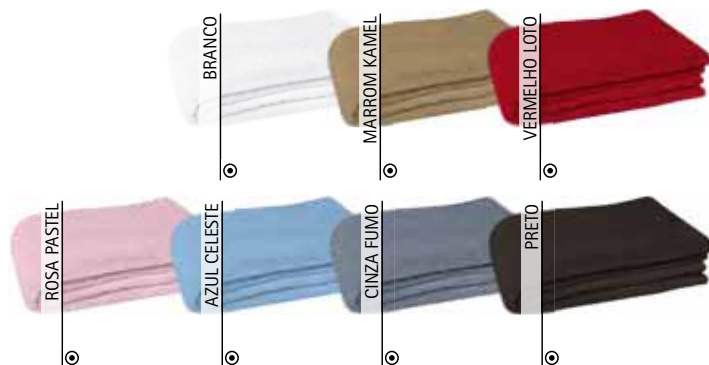

MANTA BEBÉ CRIB

- Manta coralina para bebé.
- Confeccionada em tecido de coralina extra grosso, super suave e muito agradável.
- Textura com longos filamentos que proporcionam volume, calor e conforto.
- Forma rectangular cosida com costura dupla nos lados que aumenta a sua resistência.
- Métodos adequados de marcação: bordados, cosidos.
- Ideal para brindes personalizados e como complemento de inverno para uso em carrinho de bebé, alfofa ou berço.

	ÚNICA
TAMANHOS	ÚNICA
COMPRIMENTO	105
LARGURA	75

EXTRATERM.	POLIÉSTER 100%	DENSIDADE 310 g/m²	UNIDS x CAIXA 40	UNIDS x SACO 1

MANTA CUSHION

- Manta coralina, tamanho médio.
- Confeccionada em tecido de coralina extra grosso, super suave e muito agradável.
- Textura com filamentos longos que proporcionam volume, calor e conforto.
- Forma rectangular cosida com costura dupla nos lados que aumenta a sua resistência.
- Métodos adequados de marcação: bordados, cosidos.
- Ideal para brindes personalizados e como complemento de inverno para uso em casa: sofá, poltrona, etc.

	ÚNICA
TAMANHOS	ÚNICA
COMPRIMENTO	140
LARGURA	95

EXTRATERM.	POLIÉSTER 100%	DENSIDADE 310 g/m²	UNIDS x CAIXA 30	UNIDS x SACO 1