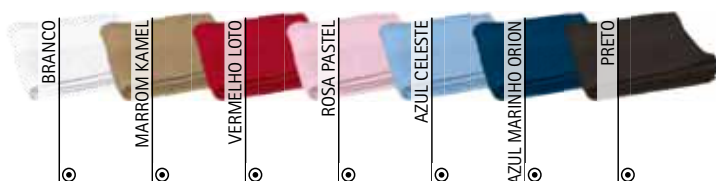

TOALHA AURIGA

- -Toalha de microfibra tamanho lavatório.
- -Confecionada com tecido de microfibra de alta densidade, com textura em padrão waffle suave, absorvente e duradoura, que favorece a secagem rápida.
- Contornos com bainha em overlock que aumentam a resistência.
- Métodos adequados de marcação: serigrafia, transfer, vinil, bordados, cosidos.
- Ideal para casa de banho e como brindes promocionais, combina e completa o conjunto com as toalhas LIBRA e AQUILA.

	☉ ÚNICA
TAMANHOS	ÚNICA
COMPRIMENTO	90
LARGURA	50

POLIÉSTER 80%
POLIAMIDA 20%
DENSIDADE 450 q/m²
UNIDS x CAIXA 40
UNIDS x SACO 1

TOALHA SOAP

- -Toalha de tamanho de lavatório.
- Confecionada em tecido 100% algodão felpudo absorvente de alta qualidade.
- Textura de felpudo em curvas para uma maior suavidade.
- Borda decorativa em Jacquard numa das extremidades e contornos com bainha decorativa para maior durabilidade.
- Combina e completa o conjunto com toalhas BUBBLE e SPONGE.
- Métodos adequados de marcação: bordados, cosidos.
- Ideal para casa de banho: secar o rosto, mãos, etc.

	☉ ÚNICA
TAMANHOS	ÚNICA
COMPRIMENTO	90
LARGURA	50

ALGODÃO 100%
DENSIDADE 500 q/m²
UNIDS x CAIXA 40
UNIDS x SACO 1