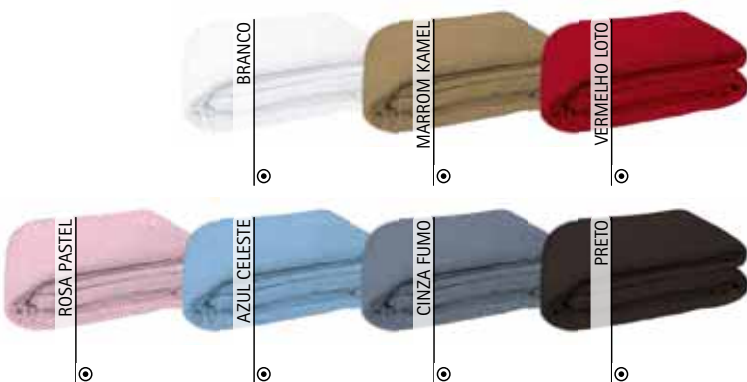

MANTA KINGER

- -Manta coralina extra grande.
- Confeccionada em tecido de coralina extra grosso, super suave e muito agradável.
- Textura com filamentos longos que proporcionam volume, calor e conforto.
- Forma retangular cosida com costura dupla nos lados que aumenta a sua resistência.
- Métodos adequados de marcação: bordados, cosidos.
- Ideal para brindes personalizados e como complemento de inverno para utilização em casa: sofá, poltrona, cama dupla, etc.

	☒ ÚNICA
TAMANHOS	ÚNICA
COMPRIMENTO	240
LARGURA	160

EXTRATÉRM.	POLIÉSTER 100%	DENSIDADE 310 g/m²	UNIDS x CAIXA 10	UNIDS x SACO 1