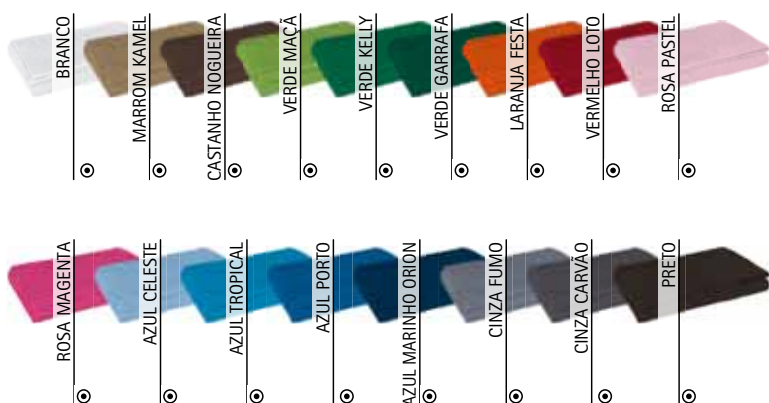

TOALHA BORA

- -Toalha de ducha.
- Confeccionada em tecido 100% algodão com tecido felpudo suave e absorvente.
- Textura de felpudo em curvas para uma maior suavidade.
- Contornos com bainha decorativa para maior durabilidade.
- Combina e completa o conjunto com toalhas LYRA e CEIBA.
- Métodos adequados de marcação: bordados, cosidos.
- Ideal para casa de banho, spa, ginásio, piscina, etc.

TAMANHOS	ÚNICA
COMPRIMENTO	140
LARGURA	70

ALGODÃO 100%
DENSIDADE 400 q/m²
UNIDS x CAIXA 40
UNIDS x SACO 1