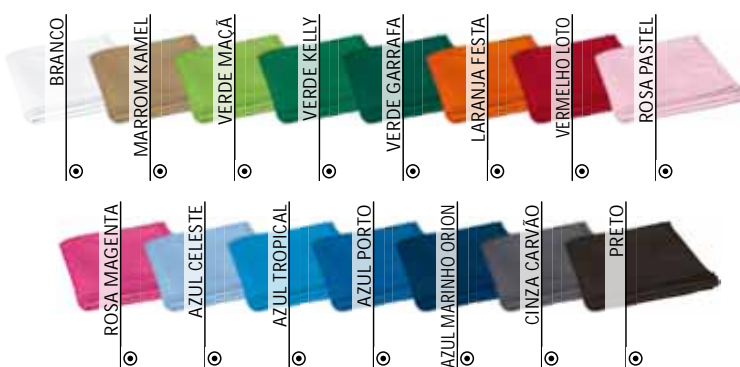

TOALHA CRAWL

- -Toalha de microfibrã grande.
- Confeccionada em tecido de microfibrã leve, estreito e absorvente para uma secagem rápida.
- Textura lisa e compacta que lhe permite ser armazenada em muito pouco espaço.
- Contorno decorativo com overlock que aumenta a sua durabilidade.
- Métodos adequados de marcação: sublimação sobre a cor branca, serigrafia, vinil, bordados, cosidos.
- Ideal para brindes promocionais, uso desportivo e nataçãõ na piscina ou praia.

TAMANHOS	ÚNICA
COMPRIMENTO	150
LARGURA	90

SEC. RÁPIDO
SUBLIMAÇÃO.
POLIÉSTER 80%
POLIAMIDA 20%
DENSIDADE 225 q/m²
UNIDS x CAIXA 20
UNIDS x SACO 1