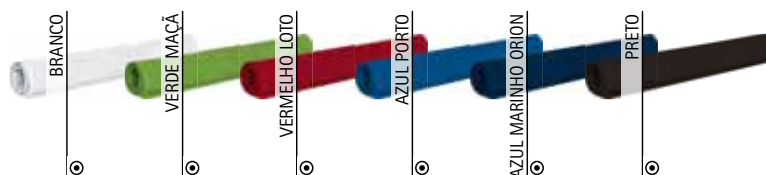

TOALHA LYRA

- -Toalha de rosto.
- Confeccionada em tecido 100% algodão felpudo suave e absorvente.
- Textura de felpudo em curvas que aportam suavidade extra.
- Contornos com bainha decorativa para maior durabilidade.
- Combina e completa o conjunto com toalhas CEIBA e BORA.
- Métodos adequados de marcação: bordados, cosidos.
- Ideal para casa de banho, spa, ginásio, secagem do cabelo, etc.

	☉ ÚNICA
TAMANHOS	ÚNICA
COMPRIMENTO	50
LARGURA	35

TOALHA LIBRA

- -Toalha de microfibra tamanho toucador.
- -Confeccionada com tecido de microfibra de alta densidade, com textura em padrão waffle suave, absorvente e duradoura, que favorece a secagem rápida.
- Contornos com bainha em overlock que aumentam a resistência.
- Métodos adequados de marcação: serigrafia, transfer, vinil, bordados, cosidos.
- Ideal para casa de banho e como brindes promocionais, combina e completa o conjunto com as toalhas AURIGA e AQUILA.

	☉ ÚNICA
TAMANHOS	ÚNICA
COMPRIMENTO	55
LARGURA	35

New