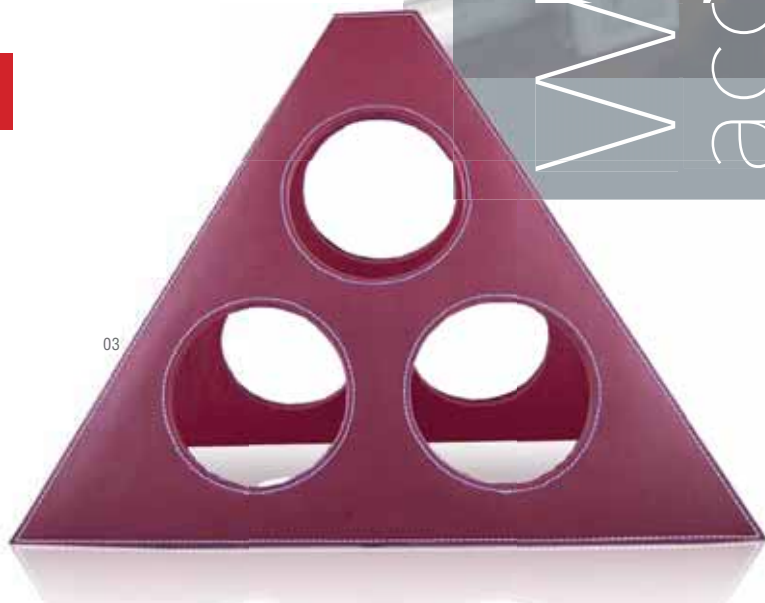

810

03

Conde

9554

Botellero. Polipiel. 3 Botellas.

Porta-Garrafas. PU. 3 Garrafas.

Wine Rack. PU. 3 Bottles.

41 x 31 x 21 cm 30

Print Code: F(1), L2