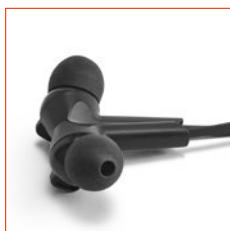

┌ 45 x 76 x 29 mm | Caixa: 126 x 124 x 49 mm

✂ PDP - 25 x 10 mm

Un. 1 10 25

€ 69,10 67,03 64,95

CARACTERÍSTICAS:

- ⊙ Microfone
- ⊙ Botão para atender chamadas
- ⊙ Conexão à playlist do dispositivo móvel
- ⊙ Caixa de carregamento

CARACTERÍSTICAS:

- ⊙ Microfone
- ⊙ Botão para atender chamadas
- ⊙ Conexão à playlist do dispositivo móvel
- ⊙ Caixa de carregamento
- ⊙ Resistente à água

103

Hearkeen 97919

Os HEARKEEN são auriculares versáteis em ABS e silicone, perfeitos para diversos momentos do dia-a-dia. Devido ao seu design versátil, podem ser usados em ambientes mais profissionais, ou na prática de desporto. Fornecido em caixa de oferta.