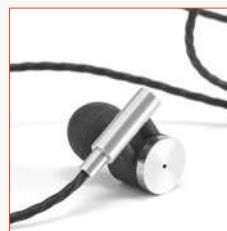

CARACTERÍSTICAS:

- ⊙ Microfone
- ⊙ Botão para atender chamadas
- ⊙ Conexão à playlist do dispositivo móvel
- ⊙ Caixa de carregamento
- ⊙ Resistente à água

103

Hearkeen 97919

Os HEARKEEN são auriculares versáteis em ABS e silicone, perfeitos para diversos momentos do dia-a-dia. Devido ao seu design versátil, podem ser usados em ambientes mais profissionais, ou na prática de desporto. Fornecido em caixa de oferta.