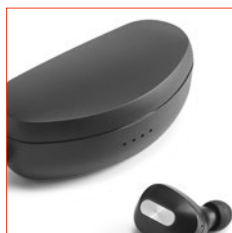

103

Groovy 97928

Os GROOVY são auscultadores confortáveis e elegantes em polípele, metal e ABS. Os GROOVY são auscultadores wireless dobráveis, práticos e ideais para o dia-a-dia. Fornecidos em caixa de oferta.

200/225 x 215 x 73 mm | Caixa: 265 x 250 x 65 mm

PDP - 20 x 5 mm

Un. 1 10 25

€ 55,30 53,64 51,98

CARACTERÍSTICAS:

- Dobráveis
- Microfone
- Controlo do volume
- Botão para atender chamadas
- Conexão à playlist do dispositivo móvel
- Inclui cabo

107

Descry 97922

Os DESCRY são uns elegantes auriculares wireless em metal e ABS. As suas características técnicas elevam-no a um objeto de elevada funcionalidade. Fornecidos em caixa de oferta.

┌ 31 x 78 x 38 mm | Caixa de carregamento: 79 x 40 x 32 mm |
Caixa: 128 x 110 x 58 mm