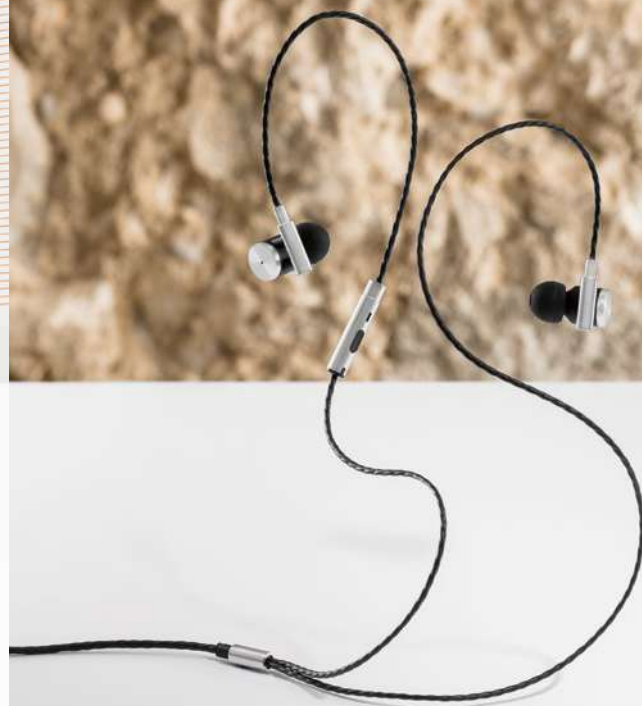

CARACTERÍSTICAS:

- ⊙ Microfone
- ⊙ Botão para atender chamadas
- ⊙ Conexão à playlist do dispositivo móvel
- ⊙ Caixa de carregamento
- ⊙ Resistente à água

103

Hearkeen 97919

Os HEARKEEN são auriculares versáteis em ABS e silicone, perfeitos para diversos momentos do dia-a-dia. Devido ao seu design versátil, podem ser usados em ambientes mais profissionais, ou na prática de desporto. Fornecido em caixa de oferta.