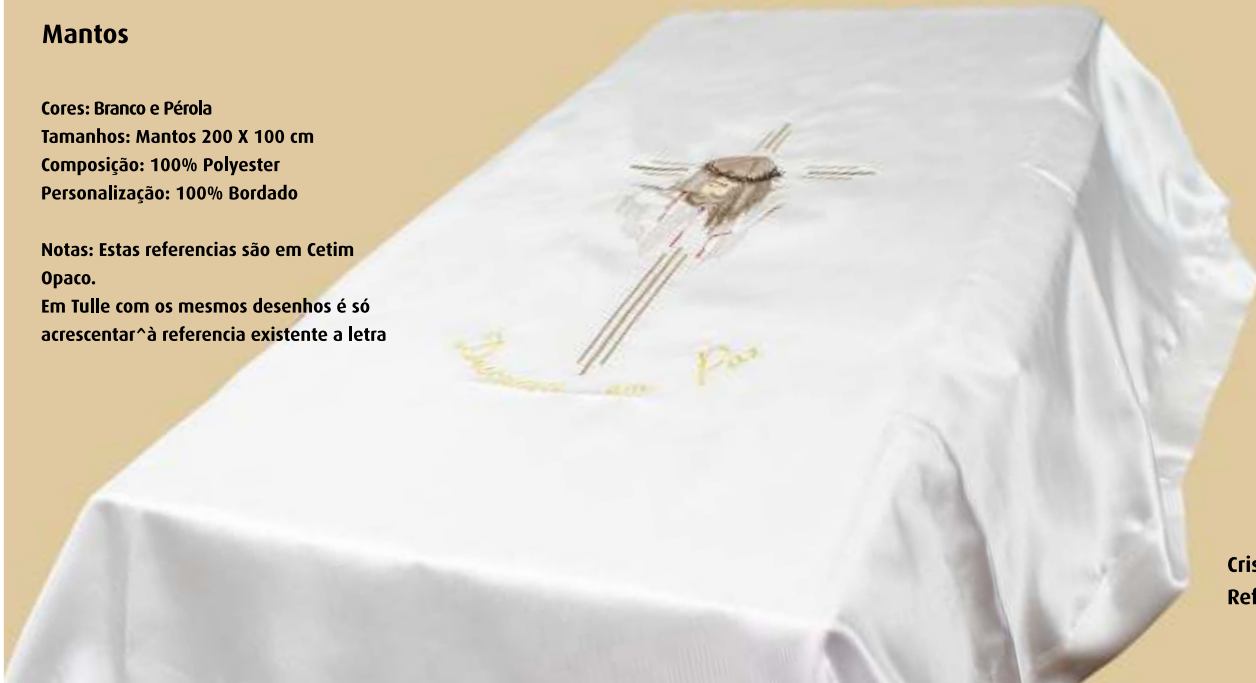

Cores: Branco e Pérola

Tamanhos: Mantos 200 X 100 cm

Composição: 100% Polyester

Personalização: 100% Bordado

Notas: Estas referencias são em Cetim

Opaco.

Em Tulle com os mesmos desenhos é só acrescentar à referencia existente a letra