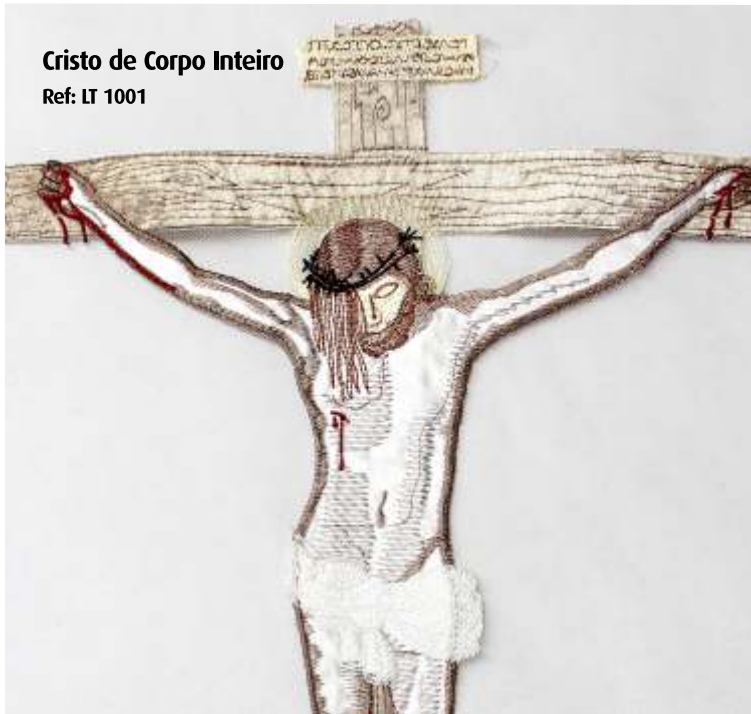

Cristo de Corpo Inteiro

Ref: LT 1001