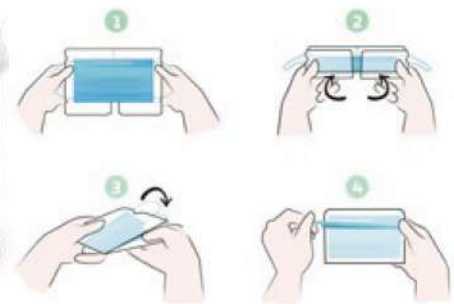

FOLDING INSTRUCTIONS