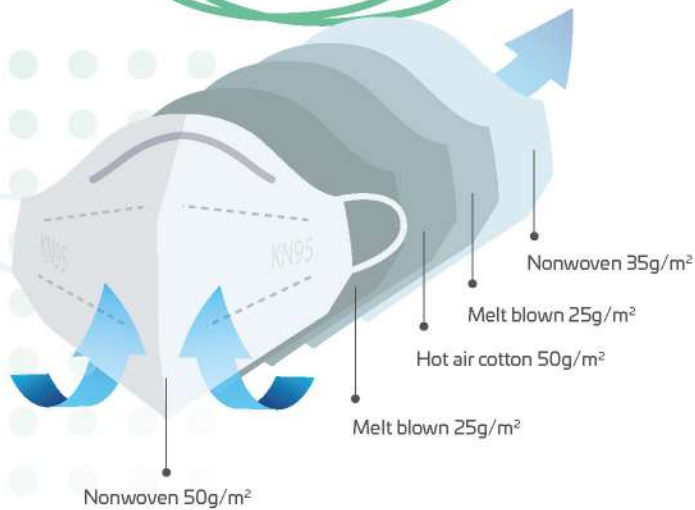

PPE Masks FFP2

CE 1463

TYPE
PPE

Protection
≥95%
General / Medical
use

NEW

5 LAYERS

00

PROTEC CE IP370599

PACK 5 un *10,5 x 15,2 cm

Máscara Descartável Auto-Filtrante FFP2 - CE
Mascarilla autofiltrante desechable FFP2 - CE