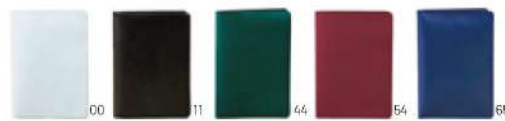

HOLDEX IP420166

8,3 x 12 cm B

Bolsa porta-documentos em PVC, 2 divisórias
Porta documentos em PVC, 2 fundas

€ 0,27