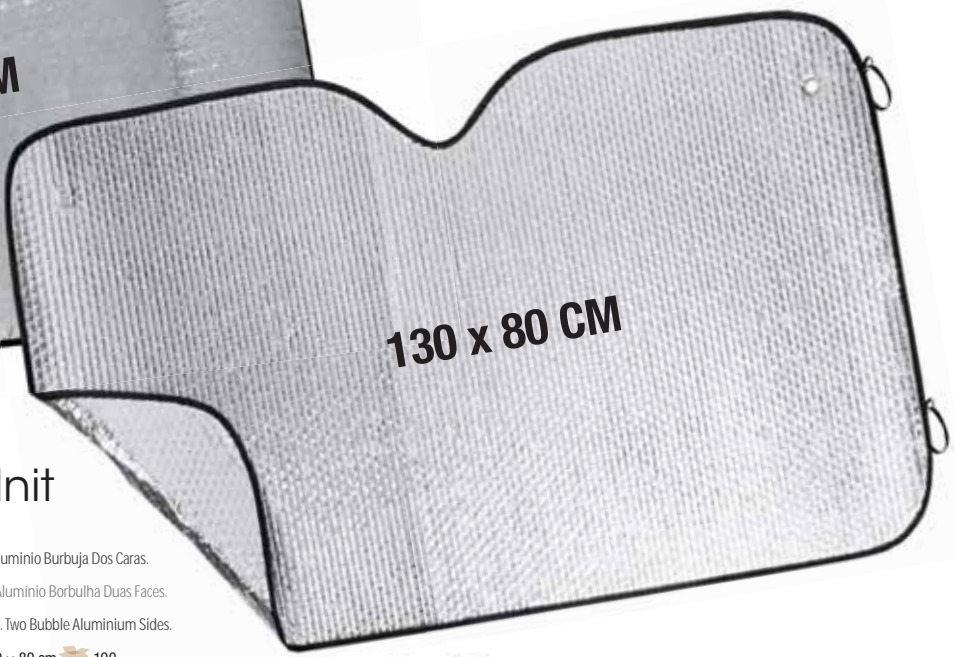

130 x 80 CM

Falnit
5708

Parasol. Alumínio Burbuja Dos Caras.
Para-Sol. Alumínio Borbulha Duas Faces.
Sunshade. Two Bubble Aluminium Sides.

130 x 80 cm 100
Print Code: H(1)