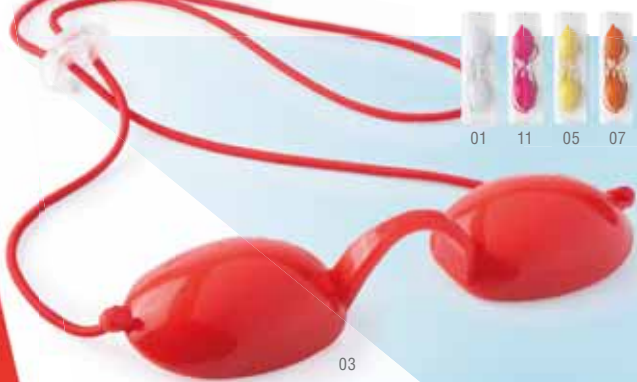

Telfin

5762
Pulsera Antimosquitos. Pila Botón Incluida.
Pulseira Anti Mosquitos. Pilha Botão Incluída.
Mosquito Repellent Bracelet. Button Battery Included.
24.4 x 2.8 x 1.3 cm 400 / 50
Print Code: D(1)

01 11 05 07 04 19