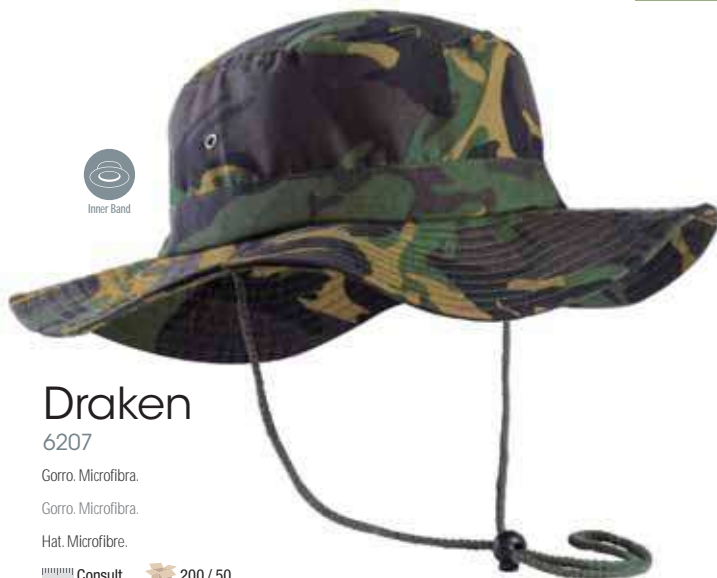

Hat. 100% Cotton.

Consult. 200 / 50

Print Code: F(1), N(8), O, P

14

ADVENTURE

1060

Draken

6207