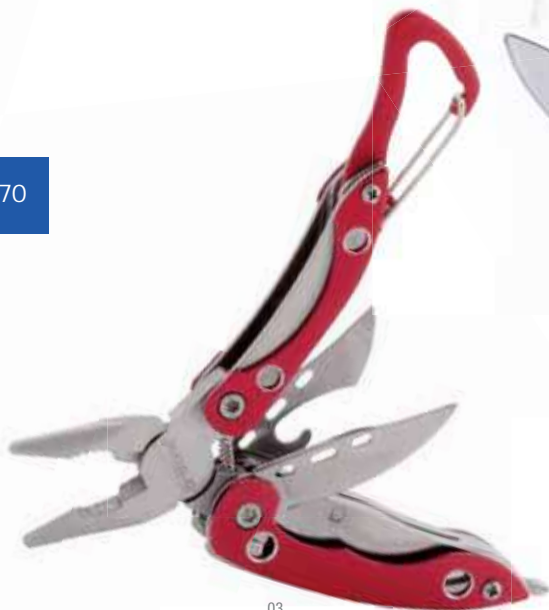

03

Borth

7291

Multiherramienta. Aluminio/ Acero Inox. 6 Funciones.

Multi-Ferramentas. Alumínio/ Aço Inoxidável. 6 Funções.

Multitool. Aluminium/ Stainless Steel. 6 Functions.

2.8 × 8.4 × 1.5 cm 100 / 10

Print Code: E(1), L1

19

04

02