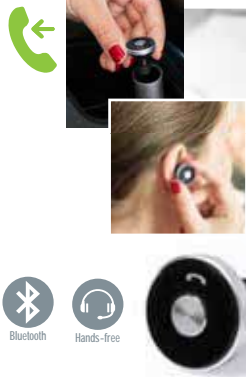

SIMULTANEOUS CONNECTION
CONEXIÓN SIMULTÁNEA

Lacoust

5527

Cargador Auricular. Aluminio. Conexión Bluetooth. 2 Salidas USB. 2100 mA.

Carregador Auscultador. Alumínio. Conexão Bluetooth. 2 Saídas USB. 2100 mA.

Earphone Car Charger. Aluminium. Bluetooth Connection. 2 USB Outputs. 2100 mA.

📏 2.1 × 9.7 cm 📦 50

🌈 Print Code: E(4), L1