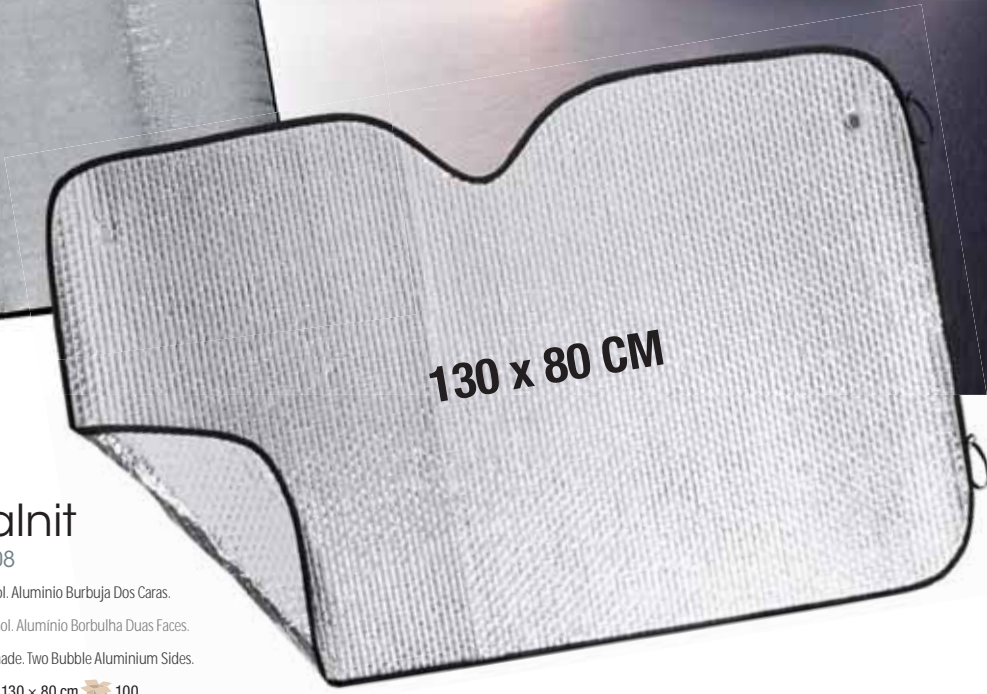

130 x 60 cm 100

Print Code: H(1)

130 x 70 CM

Jumbo
9124

Parasol. Alumínio Uma Cara.
Pára-Sol. Alumínio Uma Face.
Sunshade. Aluminium One Side.
130 x 70 cm 100
Print Code: H(1)

130 x 80 CM

Falnit
5708

Parasol. Alumínio Burbuja Dos Caras.
Pára-Sol. Alumínio Borbulha Duas Faces.
Sunshade. Two Bubble Aluminium Sides.
130 x 80 cm 100
Print Code: H(1)