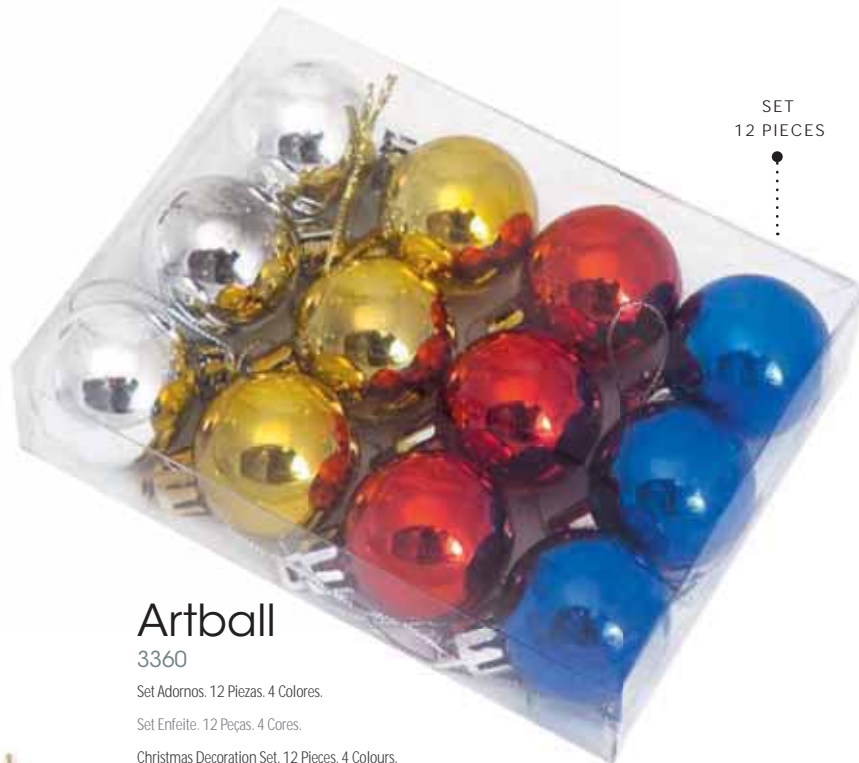

## Rimol

5898

Set Adornos. Non-Woven. 2 Piezas.

Set Enfeite. Non-Woven. 2 Peças.

Christmas Decoration Set. Non-Woven. 2 Pieces.

8 × 8 × 0.8 cm

1000 / 100

Print Code: C(1)