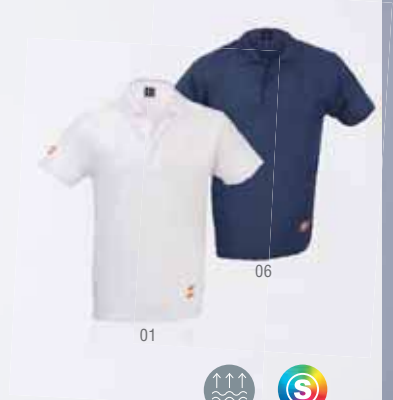

technical T-SHIRT

01

06

Tecnic Bandera

3578

Polo. 100% Poliéster 180 g/ m2. Transpirable.

Polo. 100% Poliéster 180 g/ m2. Respirável.

Polo Shirt. 100% Polyester 180 g/ m2. Breathable.

S, M, L, XL 60

Print Code: F(6), N(8), O, P, R