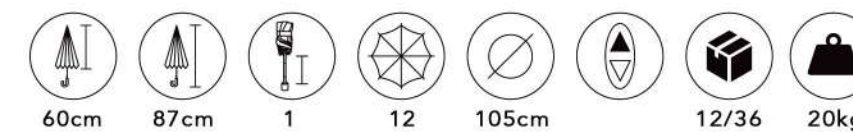

CORES SORTIDAS NA EMBALAGEM

60cm 87cm 1 12 105cm 12/36 20kg

M12P

12V NYLON PRETO

50

60cm 87cm 1 12 105cm 12/36 20kg

M14

14V NYLON REBORDO