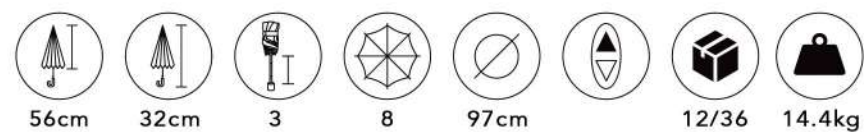

TOP LESS NYLON PESPONTO

CORES SORTIDAS NA EMBALAGEM

56cm

32cm

3

8

96cm

12/60

22.6kg

3011

TOP LESS NYLON PRETO

50

56cm

33cm

3

8

92cm

12/48

22.5kg

M046-T

TOP LESS SORTIDO

CORES SORTIDAS NA EMBALAGEM

56cm

32cm

3

8

97cm

12/36

14.4kg

M047-T

TOP LESS SORTIDO

CORES SORTIDAS NA EMBALAGEM