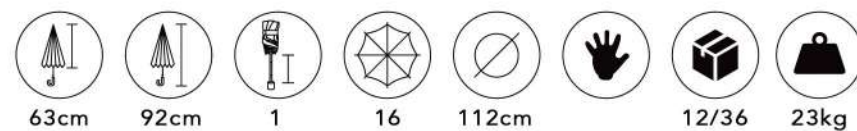

CORES SORTIDAS NA EMBALAGEM

3515 LISO

12 VARAS LISO

CORES SEPARADAS POR EMBALAGEM

3930 REBORDO

16 VARAS REBORDO

3930 LISO

16 VARAS LISO