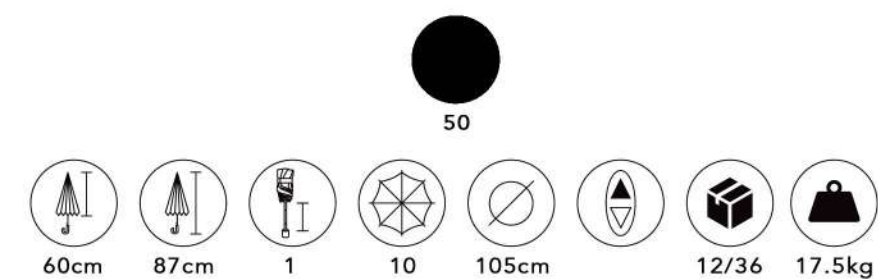

M10

10V NYLON REBORDO

M10P

10V NYLON PRETO