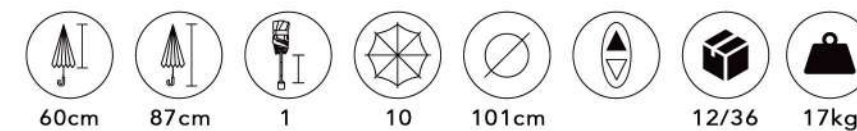

M062

10 VARAS

CORES SORTIDAS NA EMBALAGEM