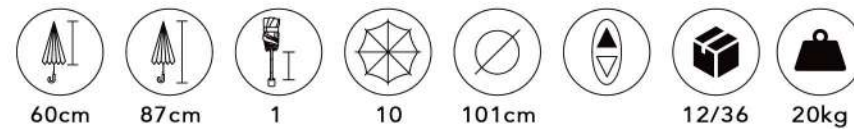

12 VARAS

CORES SORTIDAS NA EMBALAGEM

M-TRI

TRICOLOR

M022

CERIMÓNIA

CORES SORTIDAS NA EMBALAGEM

-  65cm
-  93cm
-  1
-  12
-  110cm
- 
-  12/36
-  23kg

-  60cm
-  92cm
-  1
-  8
-  104cm
- 
-  12/36
-  17kg

M04 REBORDO

10V ITALIANO

CORES SORTIDAS NA EMBALAGEM

M04 BARRA

10V ITALIANO

CORES SORTIDAS NA EMBALAGEM

M04 LISO