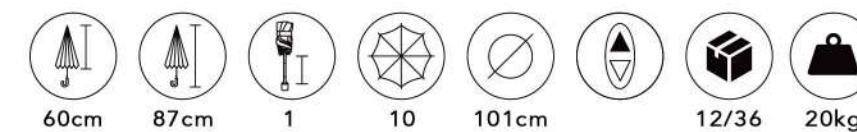

M043

8 VARAS

CORES SORTIDAS NA EMBALAGEM

M044

10 VARAS

CORES SORTIDAS NA EMBALAGEM

M046

10 VARAS

CORES SORTIDAS NA EMBALAGEM

60cm 87cm 1 10 101cm 12/36 17kg

M047

10 VARAS

CORES SORTIDAS NA EMBALAGEM

60cm 87cm 1 10 101cm 12/36 17kg

M048

10 VARAS