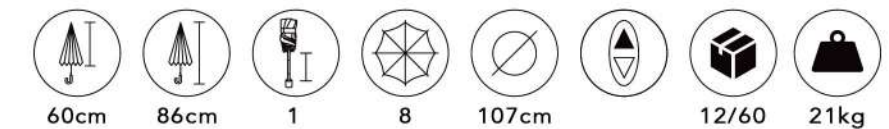

SP114

CORES SORTIDAS NA EMBALAGEM

10629

8 VARAS

CORES SORTIDAS NA EMBALAGEM

60cm

86cm

1