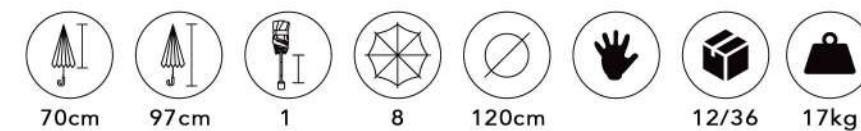

GOLF MÃO RECTA NYLON

CORES SEPARADAS POR EMBALAGEM

M25 LISO

POP LISO

CORES SEPARADAS POR EMBALAGEM

M25 XADREZ

POP XADREZ

CORES SORTIDAS NA EMBALAGEM

GOLF PRETO

50

70cm

97cm

1

8

120cm

12/36

17kg

GOLF XADREZ

CORES SORTIDAS NA EMBALAGEM

70cm

97cm

1

8

120cm