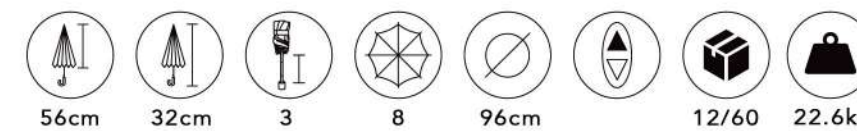

3

8

97cm

12/48

20kg

M3000

TOP LESS NYLON

CORES SORTIDAS NA EMBALAGEM

56cm

32cm

3

8

96cm

12/60

24kg

M3000-L

TOP LESS NYLON PESPONTO

CORES SORTIDAS NA EMBALAGEM

56cm

32cm

3

8

96cm

12/60