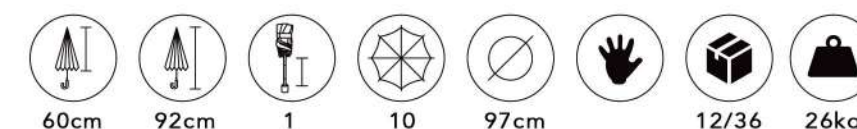

M802

8V HOMEM PRETO

50

M100

ARMAÇÃO EM AÇO

50

M04-A

VARETA COLORIDA