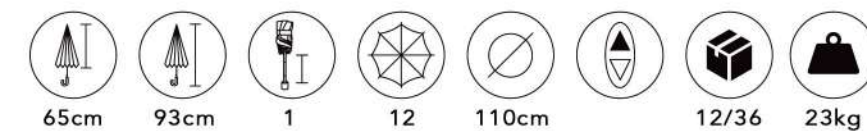

CORES SORTIDAS NA EMBALAGEM

3515 LISO

12 VARAS LISO

CORES SEPARADAS POR EMBALAGEM

3930 REBORDO

16 VARAS REBORDO

3930 LISO

16 VARAS LISO