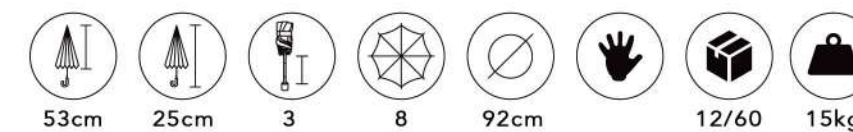

TOP LESS SORTIDO

CORES SORTIDAS NA EMBALAGEM

56cm

32cm

3

8

97cm

12/36

14.4kg

3401 CA

TRIMINI 5 CORES

CORES SORTIDAS NA EMBALAGEM

3402

TRIMINI XADREZ

CORES SORTIDAS NA EMBALAGEM

3401C