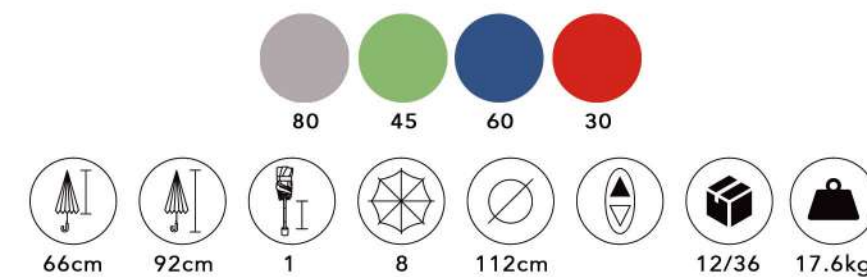

CORES SEPARADAS POR EMBALAGEM