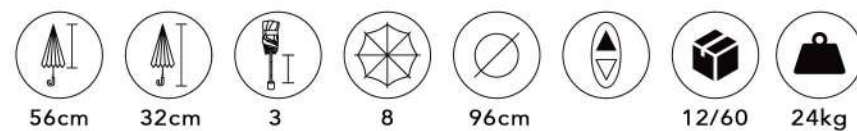

97cm

12/48

22kg

3010

TOP LESS REBORDO

CORES SORTIDAS NA EMBALAGEM

56cm

32cm

3

8

97cm

12/48

20kg

M3000

TOP LESS NYLON

CORES SORTIDAS NA EMBALAGEM

56cm

32cm

3

8

96cm

12/60

24kg

M3000-L

TOP LESS NYLON PESPONTO

CORES SORTIDAS NA EMBALAGEM

56cm

32cm

3

8

96cm

12/60