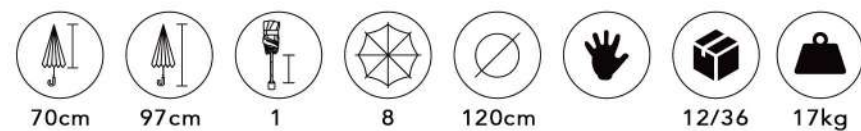

50

70cm

97cm

1

8

120cm

12/36

17kg