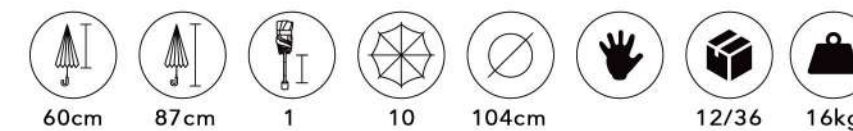

CORES SORTIDAS NA EMBALAGEM