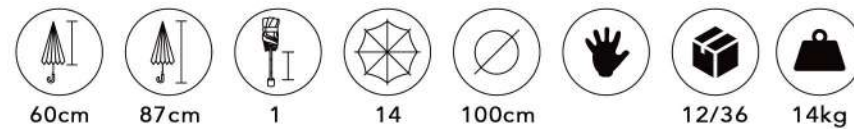

-  60cm
-  92cm
-  1
-  8
-  104cm
- 
-  12/36
-  17kg

M04 REBORDO

10V ITALIANO

CORES SORTIDAS NA EMBALAGEM

M04 BARRA

10V ITALIANO

CORES SORTIDAS NA EMBALAGEM

M04 LISO

10V ITALIANO

CORES SEPARADAS POR EMBALAGEM

M26 REBORDO

14 VARAS REBORDO

CORES SORTIDAS NA EMBALAGEM

M26 BARRA

14 VARAS BARRA

CORES SORTIDAS NA EMBALAGEM