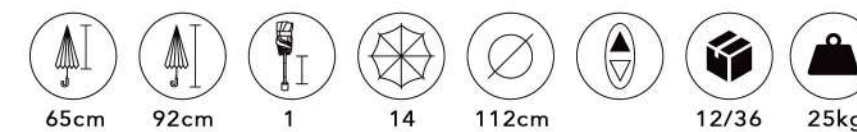

M14

14V NYLON REBORDO

M14P

14V NYLON PRETO