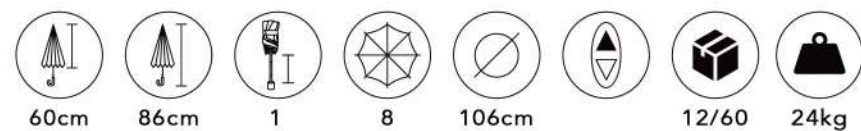

10777

8 VARAS

CORES SORTIDAS NA EMBALAGEM

25804

8 VARAS

CORES SORTIDAS NA EMBALAGEM