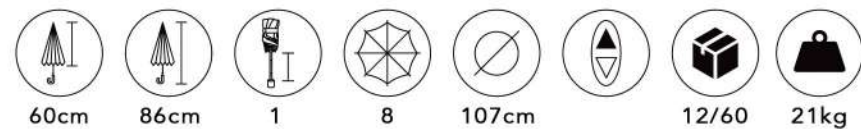

SP114

CORES SORTIDAS NA EMBALAGEM

10629

8 VARAS

CORES SORTIDAS NA EMBALAGEM

60cm

86cm

1