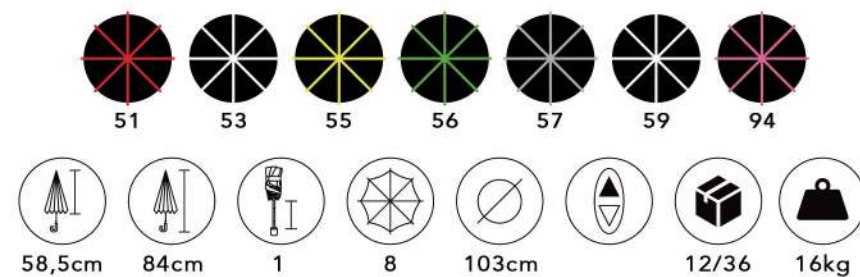

CORES SEPARADAS POR EMBALAGEM