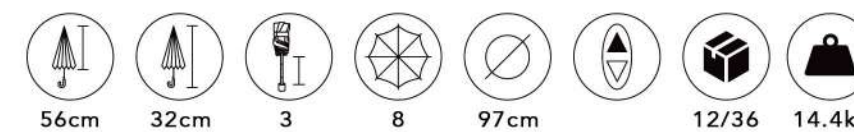

92cm

12/48

22.5kg

M046-T

TOP LESS SORTIDO

CORES SORTIDAS NA EMBALAGEM

56cm

32cm

3

8

97cm

12/36

14.4kg

M047-T

TOP LESS SORTIDO

CORES SORTIDAS NA EMBALAGEM

56cm

32cm

3

8

97cm

12/36

14.4kg

M048-T

TOP LESS SORTIDO

CORES SORTIDAS NA EMBALAGEM

56cm

32cm

3

8

97cm

12/36