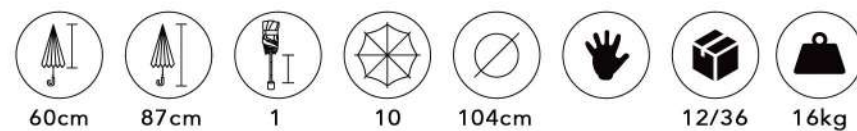

M02

HASTE GROSSA PRETO

50

M02-X

HASTE GROSSA XADREZ

CORES SORTIDAS NA EMBALAGEM