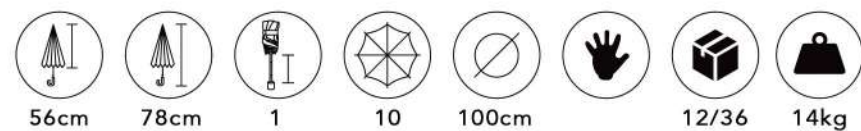

50

M03-X

MINI-H XADREZ

CORES SORTIDAS NA EMBALAGEM

M51

SUPER GRANDE 127CM

CORES SEPARADAS POR EMBALAGEM

50