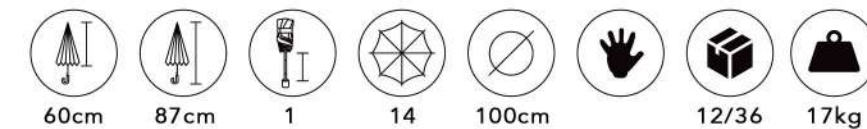

CORES SEPARADAS POR EMBALAGEM