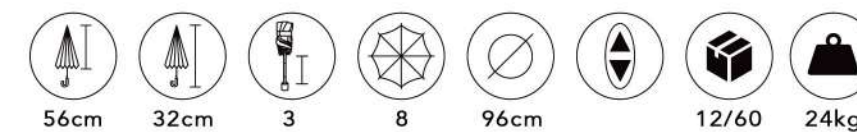

3509CA

ABRE & FECHA REBORDO

CORES SORTIDAS NA EMBALAGEM

162303AC

ABRE & FECHA PRETO SORTIDO

CORES SORTIDAS NA EMBALAGEM