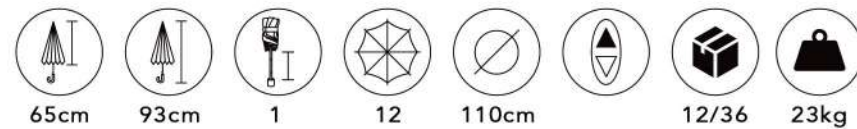

3515 REBORDO

12 VARAS REBORDO

CORES SORTIDAS NA EMBALAGEM

3515 BARRA

12 VARAS BARRA

CORES SORTIDAS NA EMBALAGEM

3515 LISO

12 VARAS LISO

CORES SEPARADAS POR EMBALAGEM