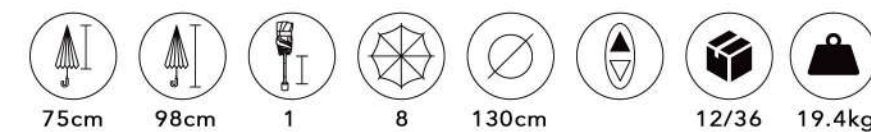

GOLF MÃO RECTA NYLON

CORES SEPARADAS POR EMBALAGEM

M25 LISO

POP LISO

CORES SEPARADAS POR EMBALAGEM

M25 XADREZ

POP XADREZ

CORES SORTIDAS NA EMBALAGEM