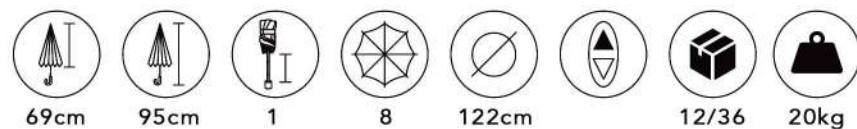

M802

8V HOMEM PRETO

50

M100

ARMAÇÃO EM AÇO

50