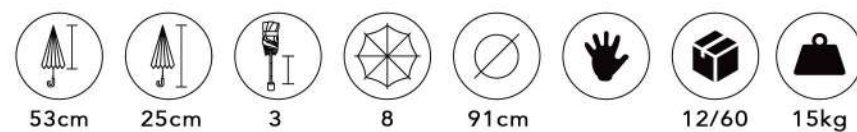

3401C

TRIMINI 12 CORES

CORES SORTIDAS NA EMBALAGEM