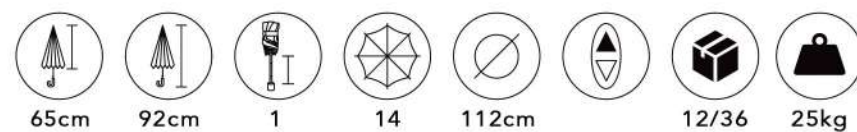

M14

14V NYLON REBORDO

M14P

14V NYLON PRETO