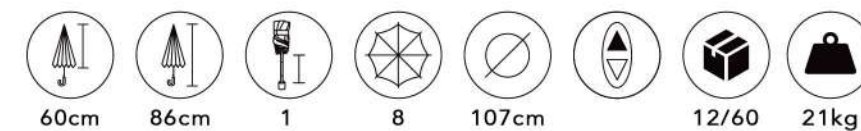

SP106

CORES SORTIDAS NA EMBALAGEM