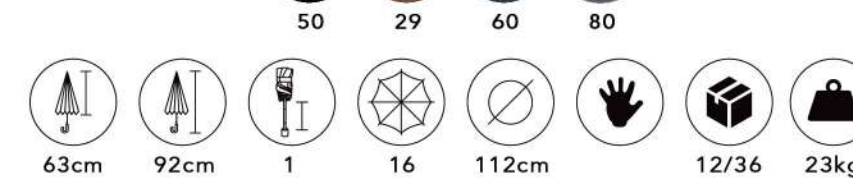

CORES SORTIDAS NA EMBALAGEM

3515 LISO

12 VARAS LISO

CORES SEPARADAS POR EMBALAGEM

3930 REBORDO

16 VARAS REBORDO

3930 LISO

16 VARAS LISO