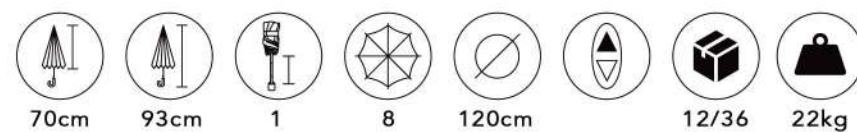

31029CA

GOLF MÃO RECTA

CORES SEPARADAS POR EMBALAGEM