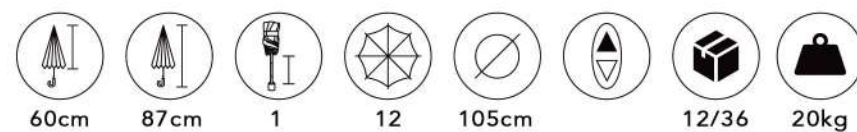

17kg

GOLF XADREZ

CORES SORTIDAS NA EMBALAGEM

70cm

97cm

1

8

120cm

CORES SORTIDAS NA EMBALAGEM

60cm 87cm 1 12 105cm 12/36 20kg

M12P

12V NYLON PRETO

50

60cm 87cm 1 12 105cm 12/36 20kg

M14

14V NYLON REBORDO