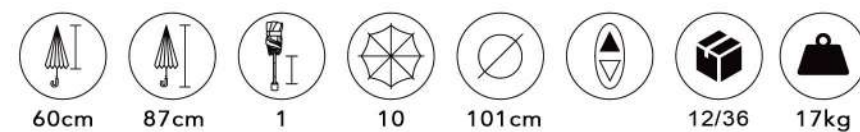

M043

8 VARAS

CORES SORTIDAS NA EMBALAGEM

M044

10 VARAS

CORES SORTIDAS NA EMBALAGEM

M046

10 VARAS

CORES SORTIDAS NA EMBALAGEM

60cm 87cm 1 10 101cm 12/36 17kg

M047

10 VARAS

CORES SORTIDAS NA EMBALAGEM

60cm 87cm 1 10 101cm 12/36 17kg

M048

10 VARAS