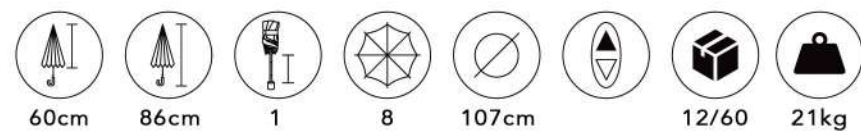

SP105

CORES SORTIDAS NA EMBALAGEM