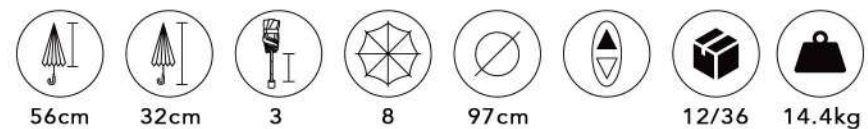

92cm

12/48

22.5kg

M046-T

TOP LESS SORTIDO

CORES SORTIDAS NA EMBALAGEM

56cm

32cm

3

8

97cm

12/36

14.4kg

M047-T

TOP LESS SORTIDO

CORES SORTIDAS NA EMBALAGEM

56cm

32cm

3

8

97cm

12/36

14.4kg

M048-T

TOP LESS SORTIDO

CORES SORTIDAS NA EMBALAGEM

56cm

32cm

3

8

97cm

12/36