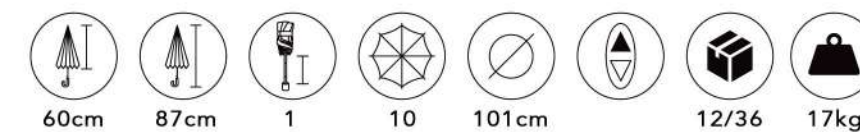

CORES SORTIDAS NA EMBALAGEM

60cm 87cm 1 10 101cm 12/36 17kg

M047

10 VARAS

CORES SORTIDAS NA EMBALAGEM

60cm 87cm 1 10 101cm 12/36 17kg

M048

10 VARAS