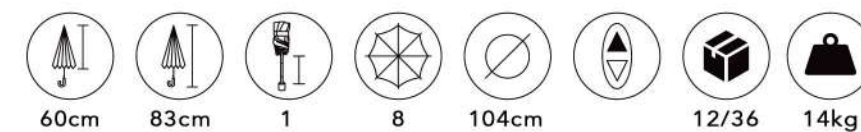

GOLF MÃO RECTA NYLON

CORES SEPARADAS POR EMBALAGEM

M25 LISO

POP LISO

CORES SEPARADAS POR EMBALAGEM

M25 XADREZ

POP XADREZ

CORES SORTIDAS NA EMBALAGEM