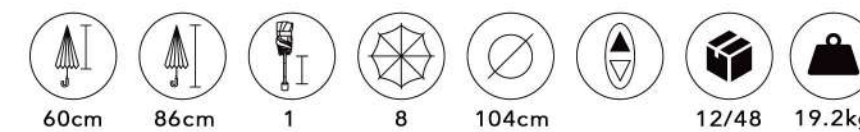

3464P

COPO

CORES SORTIDAS NA EMBALAGEM