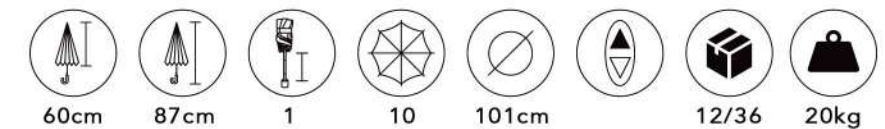

CORES SEPARADAS POR EMBALAGEM