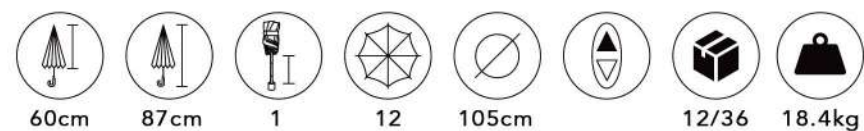

CORES SORTIDAS NA EMBALAGEM