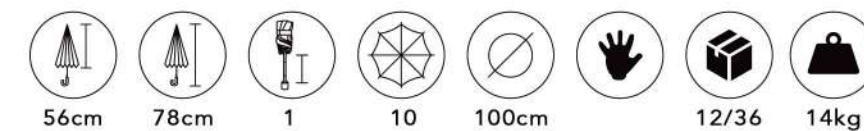

50

M03-X

MINI-H XADREZ

CORES SORTIDAS NA EMBALAGEM

M51

SUPER GRANDE 127CM

CORES SEPARADAS POR EMBALAGEM

50