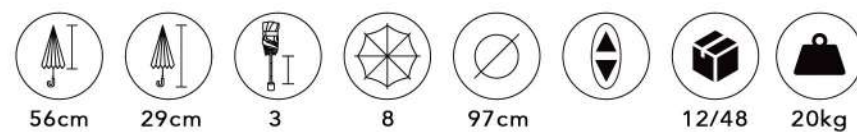

CORES SORTIDAS NA EMBALAGEM