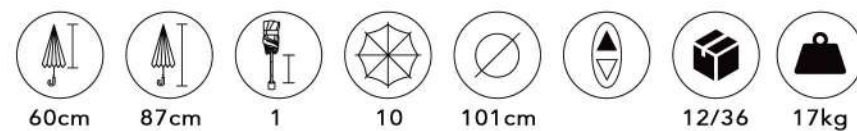

M048

10 VARAS

CORES SORTIDAS NA EMBALAGEM