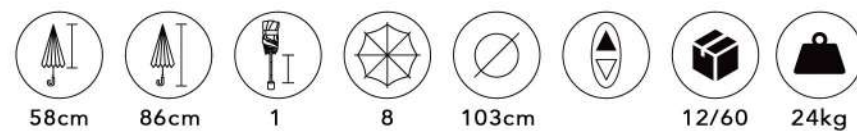

CORES SORTIDAS NA EMBALAGEM