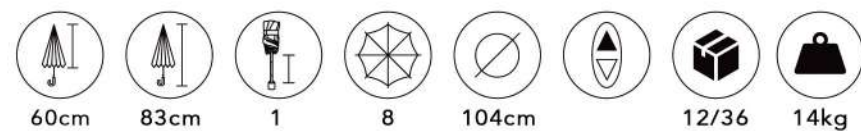

GOLF MÃO RECTA NYLON

CORES SEPARADAS POR EMBALAGEM

M25 LISO

POP LISO

CORES SEPARADAS POR EMBALAGEM

M25 XADREZ

POP XADREZ

CORES SORTIDAS NA EMBALAGEM