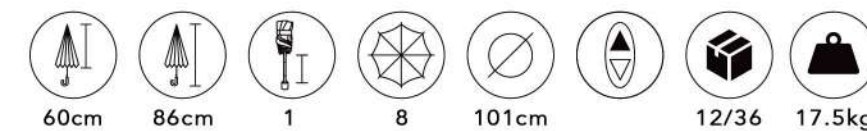

8 VARAS

CORES SORTIDAS NA EMBALAGEM

M36

8 VARAS

CORES SORTIDAS NA EMBALAGEM

M042

8 VARAS

CORES SORTIDAS NA EMBALAGEM

CORES SORTIDAS NA EMBALAGEM

60cm 87cm 1 10 101cm 12/36 17kg

M047

10 VARAS

CORES SORTIDAS NA EMBALAGEM

60cm 87cm 1 10 101cm 12/36 17kg

M048

10 VARAS