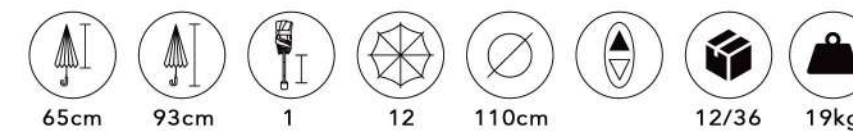

CORES SORTIDAS NA EMBALAGEM

60cm 87cm 1 10 101cm 12/36 17kg

M047

10 VARAS

CORES SORTIDAS NA EMBALAGEM

60cm 87cm 1 10 101cm 12/36 17kg

M048

10 VARAS

12 VARAS

CORES SORTIDAS NA EMBALAGEM

M-TRI

TRICOLOR

M022

CERIMÓNIA

CORES SORTIDAS NA EMBALAGEM

-  65cm
-  93cm
-  1
-  12
-  110cm
- 
-  12/36
-  23kg