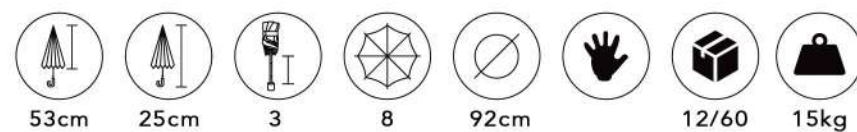

TOP LESS SORTIDO

CORES SORTIDAS NA EMBALAGEM

56cm

32cm

3

8

97cm

12/36

14.4kg

3401 CA

TRIMINI 5 CORES

CORES SORTIDAS NA EMBALAGEM

3402

TRIMINI XADREZ

CORES SORTIDAS NA EMBALAGEM

3401C