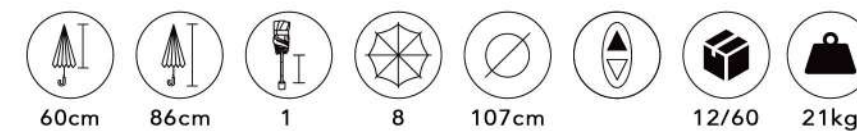

CORES SORTIDAS NA EMBALAGEM